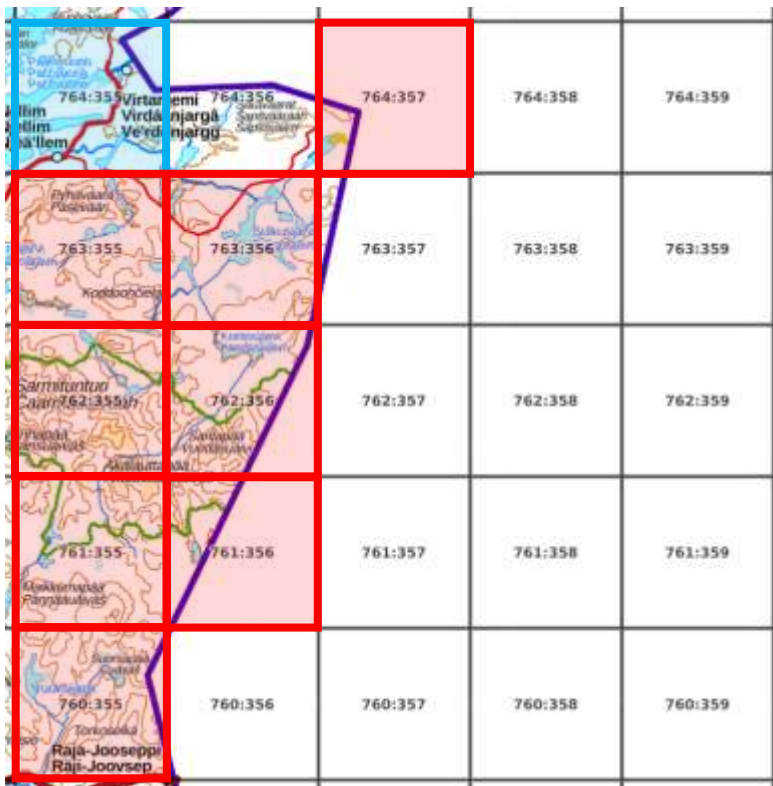

Suurruutu 31

12 atlasruutua. 75 % = 9 ruutua.

			764:358	764:359
			763:358	763:359
		762:357	762:358	762:359
		761:357	761:358	761:359
		760:357	760:358	760:359

Priorisoitavat atlasruudut:

760:355, 761:355,
761:356, 762:355,
762:356, 763:355,
763:356, 764:357