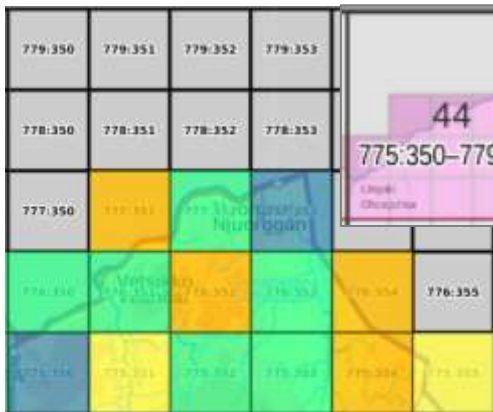

775:348

1 ruutu.

Tavoitteessa olevat atlasruudut (4):

775:347, 775:349,
776:348, 776:349

Ei-priorisoidut atlasruudut (1):

776:347

Suurruutu 44

14 atlasruutua. 75 % = 11 ruutua.