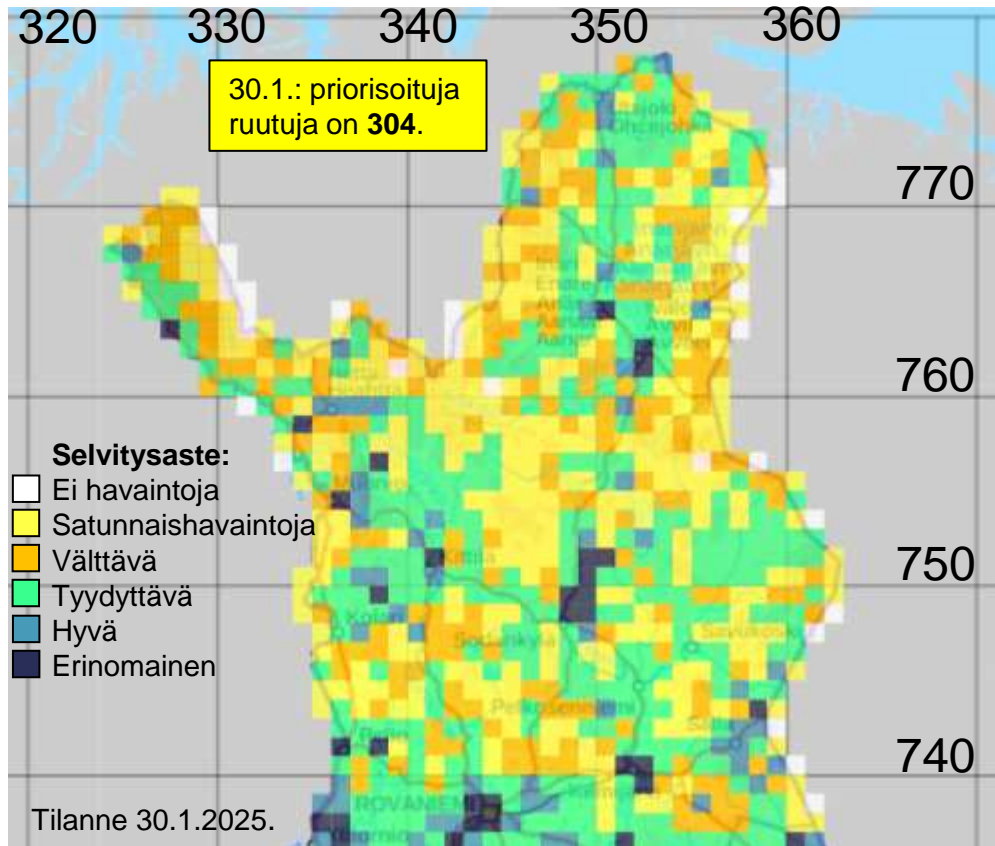

Suomen neljäs lintuatlas

Lapin suurruutujen priorisoidut atlasruudut

30.1.2025, Heidi Björklund

Suurruutualueella on 849 atlasruutua. Niistä **priorisoitujen osuus**: $304/849 * 100 \% \approx 36 \%$. Atlasruuduista 64 % on siis jo selvitetty tyydyttävästi tai niitä ei tarvitse tutkia.

Lintuatlaksen tavoite Kemijärveltä pohjoiseen:
50 × 50 km suurruuduilla olevista atlasruuduista vähintään **75 %**
tutkitaan **tyydyttävästi**. Suurruudut ovat seuraavalla sivulla.

Priorisointi on ehdotus, mitkä 75 % suurruudun atlasruuduista selvitetään tyydyttävästi.