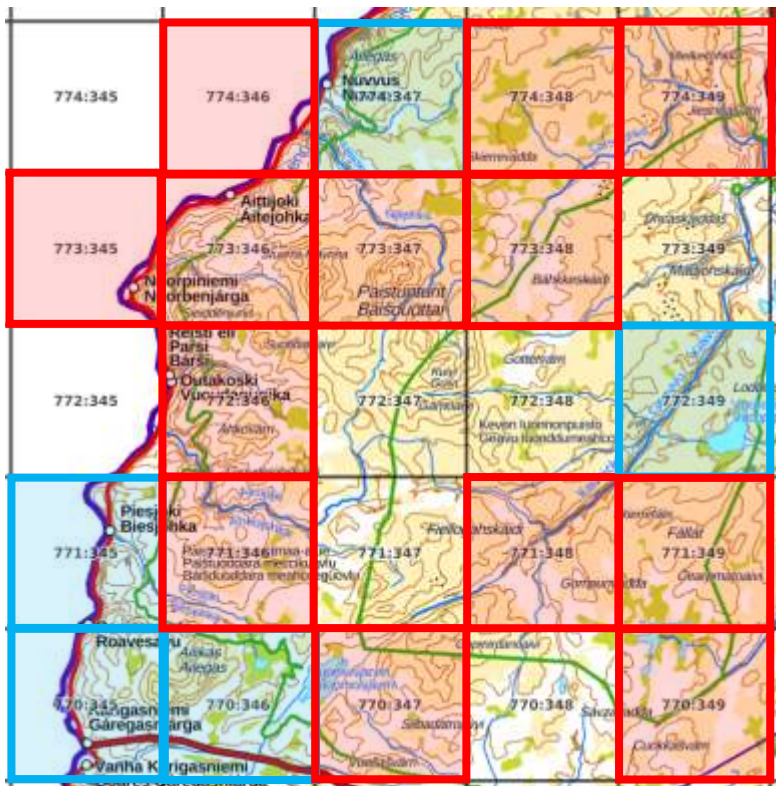

Ei-priorisoidut atlasruudut (6):

770:348, 771:347,
772:345, 772:347,
772:348, 773:349

Vaihtoehtoisesti tutkitaan 772:345,
772:347 tai 773:349 (ei-priorisoitu)
jonkun priorisoidun sijasta.