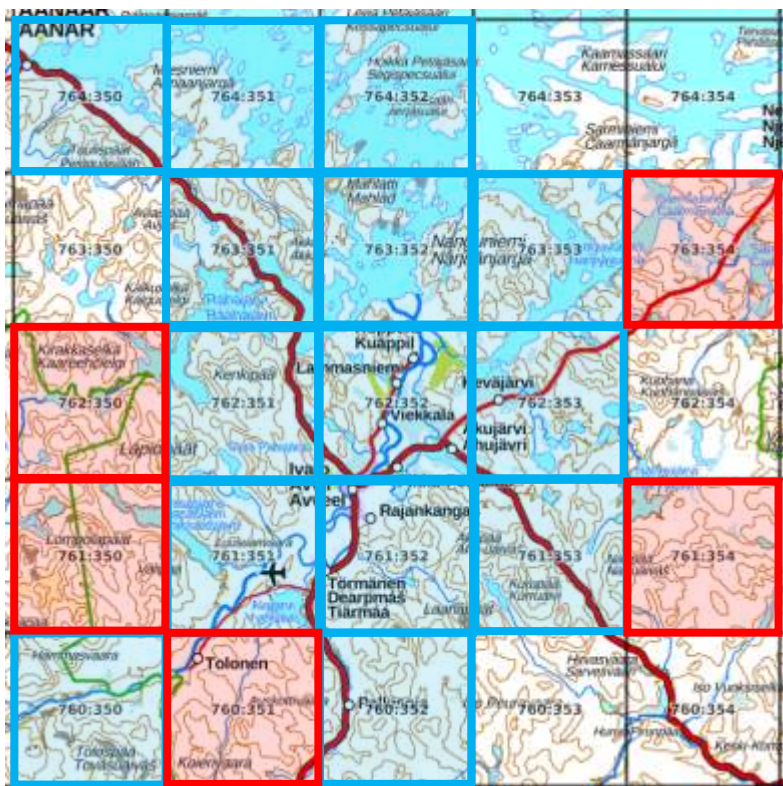

Ei-priorisoidut atlasruudut (6):

760:353, 760:354,
762:354, 763:350,
764:353, 764:354

Tai 762:350:n (priorisoitu) sijaan ei-priorisoiduista 760:353, 762:354 tai 763:350 (saavutettavampia, etenkin 760:353).