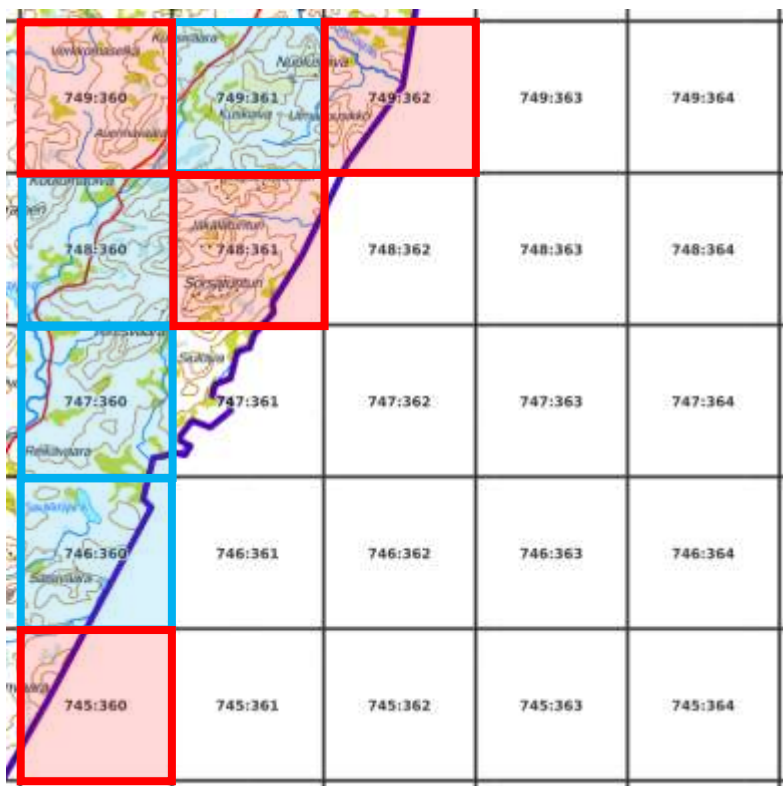

Priorisoitavat atlasruudut:

745:360, 748:361,
749:360, 749:362

Yht. 4 ruutua.

Tavoitteessa olevat atlasruudut (4):

746:360, 747:360,
748:360, 749:361

Ei-priorisoidut atlasruudut (2):

747:361, 748:362

Suurruutu 13

26 atlasruutua. 75 % = 20 ruutua.

Priorisoitavat atlasruudut:

751:335, 751:336,
752:337, 752:338,
753:336, 754:335

Yht. 6 ruutua.

Tavoitteessa
olevat
atlasruudut
(14):

750:336, 750:337,
750:338, 750:339,
751:337, 751:338,
751:339, 753:337,
753:338, 753:339,
754:336, 754:337,
754:338, 754:339