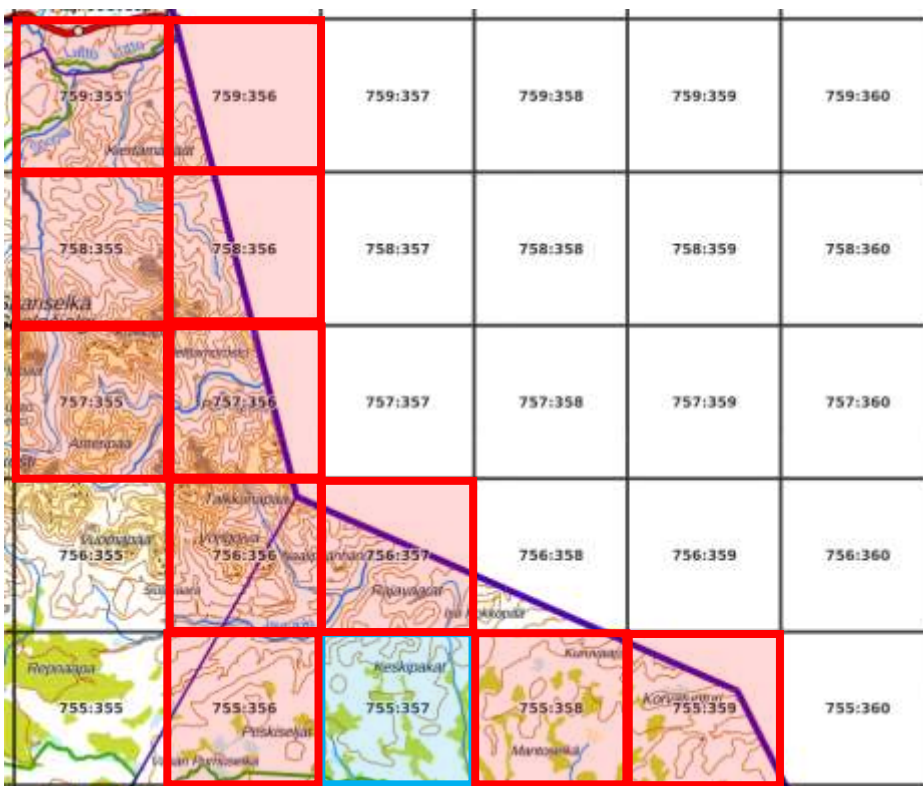

Suurruutu 24

16 atlasruutua. 75 % = 12 ruutua.

Priorisoitavat atlasruudut:

- 755:356,
- 755:358,
- 755:359,
- 756:356,
- 756:357,
- 757:355,
- 757:356,
- 758:355,
- 758:356,
- 759:355,
- 759:356

Yht. 11 ruutua.

Tavoitteessa olevat atlasruudut (1):

755:357

Ei-priorisoidut atlasruudut (4):

- 755:355,
- 755:360,
- 756:355,
- 756:358

Suurruutu 25

11 atlasruutua. 75 % = 9 ruutua.

Priorisoitavat atlasruudut:

763:329, 764:328,
764:329