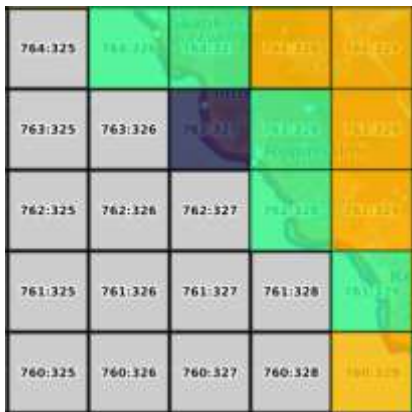

Suurruutu 24

16 atlasruutua. 75 % = 12 ruutua.

Priorisoitavat atlasruudut:

- 755:356,
- 755:358,
- 755:359,
- 756:356,
- 756:357,
- 757:355,
- 757:356,
- 758:355,
- 758:356,
- 759:355,
- 759:356

Yht. 11 ruutua.

Tavoitteessa olevat atlasruudut (1):

755:357

Ei-priorisoidut atlasruudut (4):

- 755:355,
- 755:360,
- 756:355,
- 756:358

Suurruutu 25

11 atlasruutua. 75 % = 9 ruutua.

Priorisoitavat atlasruudut:

763:329, 764:328,
764:329

Yht. 3 ruutua.

Tavoitteessa olevat atlasruudut (6):

761:329, 762:328,
763:327, 763:328,
764:326, 764:327

Ei-priorisoidut atlasruudut (2):

760:329, 762:329

764:329 (ei-priorisoitu) hieman paremmalla tasolla kuin 762:329 (priorisoitu), mutta 762:329 saavutettavampi. Voi valita toisin.