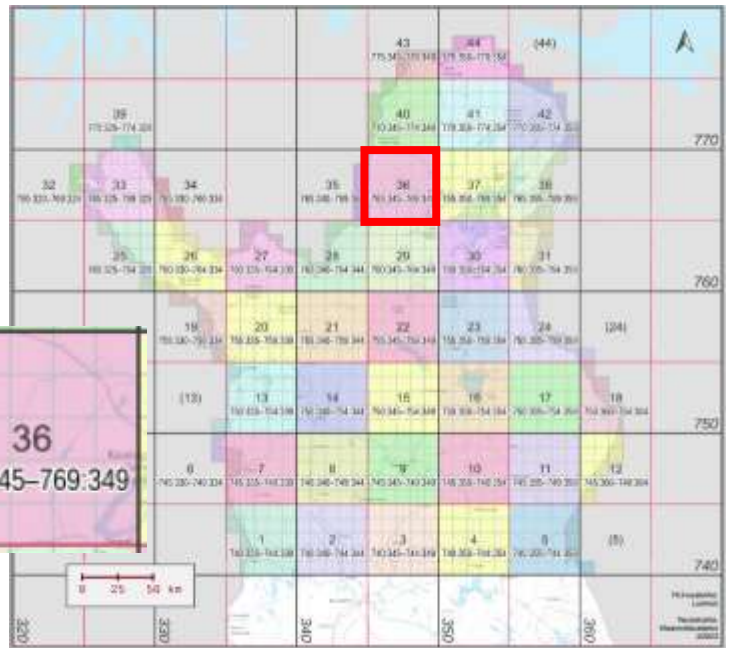

Suurruutu 36

25 atlasruutua. 75 % = 19 ruutua.

Priorisoitavat atlasruudut:

765:345, 765:347,
766:345, 766:347,
767:346, 767:347,
767:349, 768:345,
768:346, 769:345,
769:346, 769:347

Yht. 12 ruutua.

Tavoitteessa olevat atlasruudut (7):

765:348, 765:349,
766:348, 767:348,
768:348, 768:349,
769:348