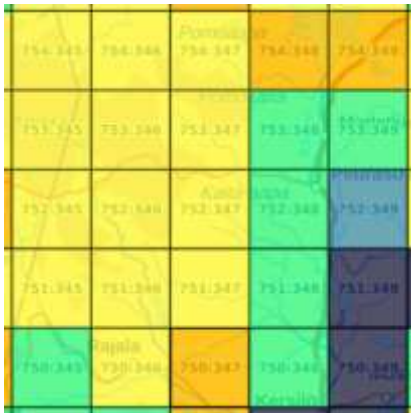

Ei-priorisoidut
atlasruudut (6):

750:334, 750:335,
752:335, 752:336,
752:339, 753:335

Suurruutu 14

25 atlasruutua. 75 % = 19 ruutua.

Priorisoitavat atlasruudut:

751:342, 752:342

Yht. 2 ruutua.

Tavoitteessa olevat atlasruudut (17):

Suurruutu 15

25 atlasruutua. 75 % = 19 ruutua.

Priorisoitavat atlasruudut:

750:346, 750:347,
751:346, 752:345,
752:346, 752:347,
753:346, 754:346,
754:348, 754:349

Yht. 10 ruutua.

Tavoitteessa olevat atlasruudut (9):