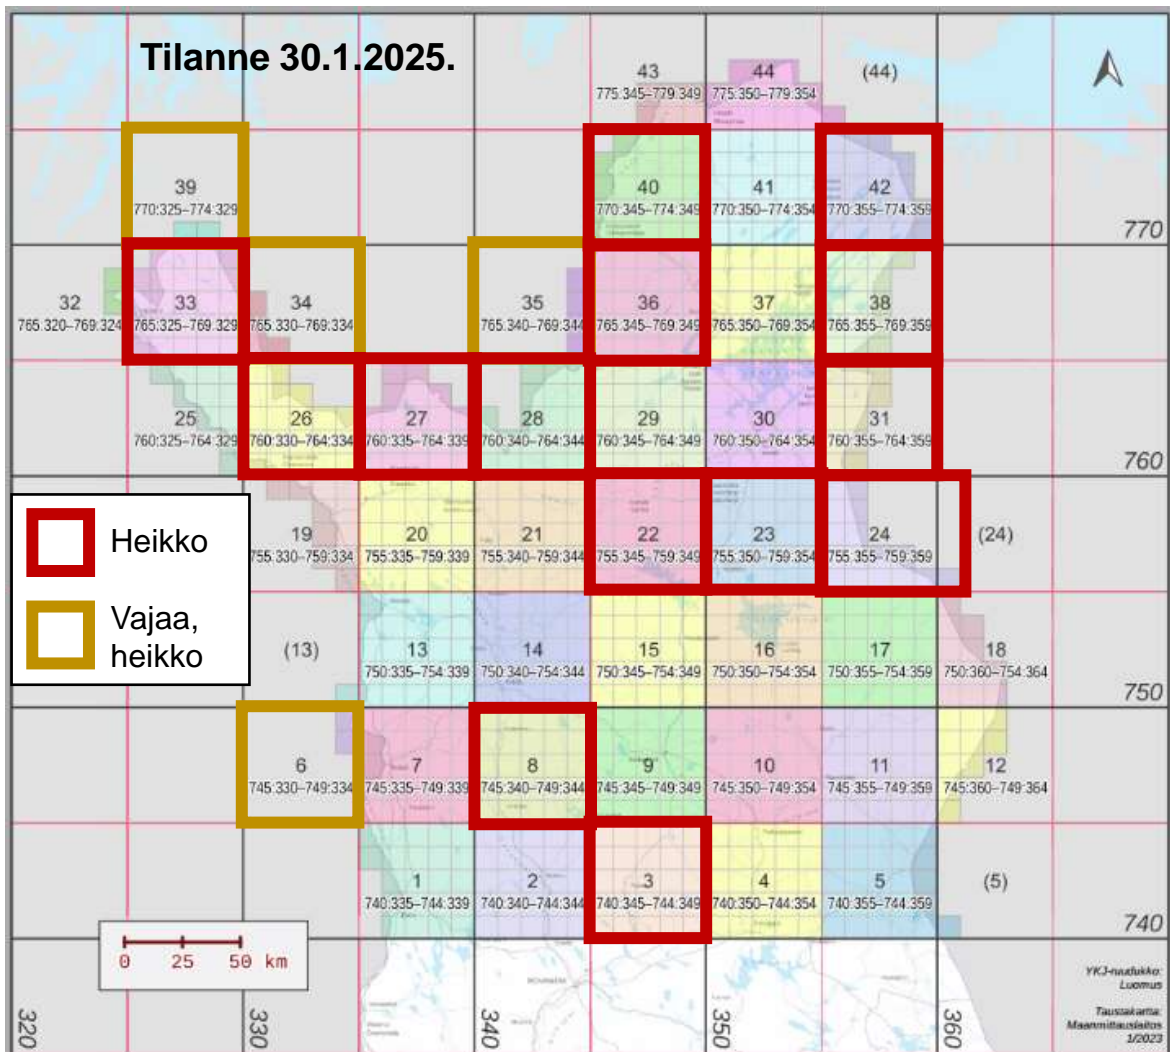

Heikoimmat suurruudut

- **Heikoimmat suurruudut** (< 35 % suurruudun atlasruuduista tyydyttäviä): 3, 8, 22, 23, 24, 26, 27, 28, 31, 33, 36, 38, 40, 42.
- Lisäksi rajalla olevista muutamien atlasruudun **vajaista suurruuduista heikoimmat**: 6, 34, 35, 39.
- Tässä ei ole huomioitu, että heikoimmilla suurruuduilla osa atlasruuduista voi olla lähellä tyydyttävän rajaa.