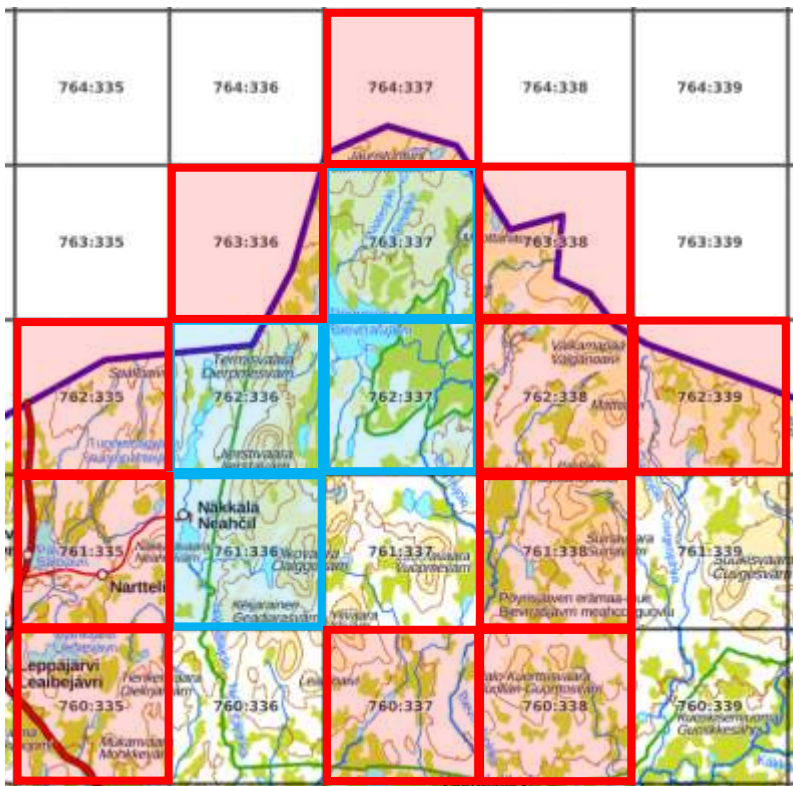

Suurruutu 26

20 atlasruutua. 75 % = 15 ruutua.

Priorisoitavat atlasruudut:

760:332, 761:330,
761:331, 761:332,
761:333, 761:334,
762:331, 762:332,
763:330, 764:330

Yht. 10 ruutua.

Tavoitteessa olevat atlasruudut (5):

760:330, 760:331,
760:333, 760:334,
762:333

Ei-priorisoidut atlasruudut (5):

762:330, 762:334,
763:331, 763:332,
764:331

Suurruutu 27

20 atlasruutua. 75 % = 15 ruutua.

Priorisoitavat atlasruudut:

760:335, 760:337,
760:338, 761:335,
761:338, 762:335,
762:338, 762:339,
763:336, 763:338,
764:337

Yht. 11 ruutua.

Tavoitteessa olevat atlasruudut (4):

761:336, 762:336,
762:337, 763:337

Ei-priorisoidut atlasruudut (5):

760:336, 760:339,
761:337, 761:339,
764:336

Muut ruutuvalinnat mahdollisia (mitkä tahansa tyydyttäviksi).