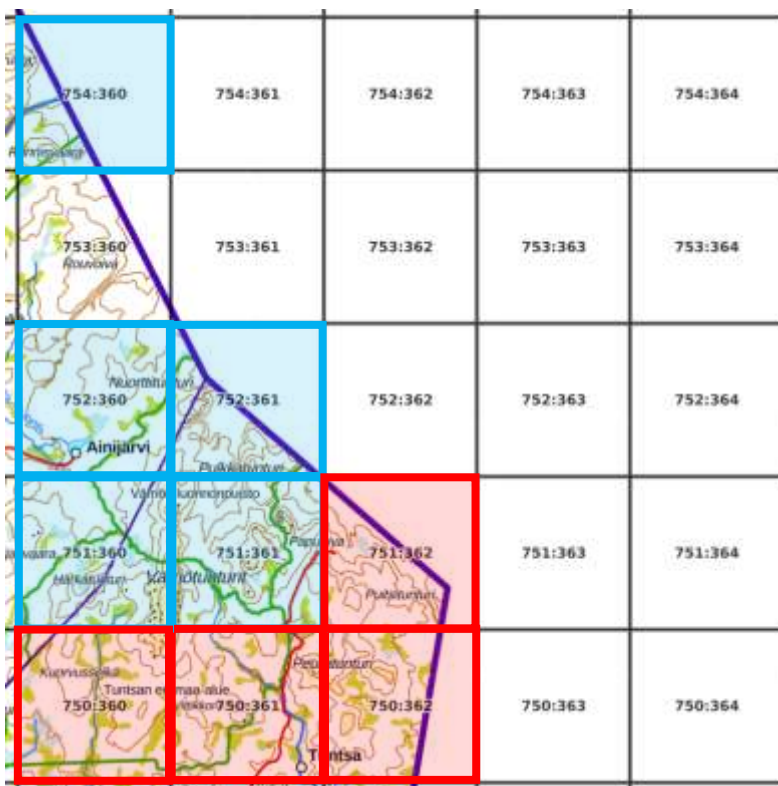

Priorisoitavat atlasruudut:

750:360, 750:361,
750:362, 751:362

Yht. 4 ruutua.

Tavoitteessa olevat atlasruudut (5):

751:360, 751:361,
752:360, 752:361,
754:360

Ei-priorisoidut atlasruudut (2):

753:360, 753:361

Suurruutu 19

11 atlasruutua. 75 % = 9 ruutua.

Priorisoitavat atlasruudut:

755:334, 757:333,
757:334, 759:333,
759:334

Yht. 5 ruutua.

Tavoitteessa olevat atlasruudut (4):

756:334, 758:333,
758:334, 759:332

Ei-priorisoidut atlasruudut (2):