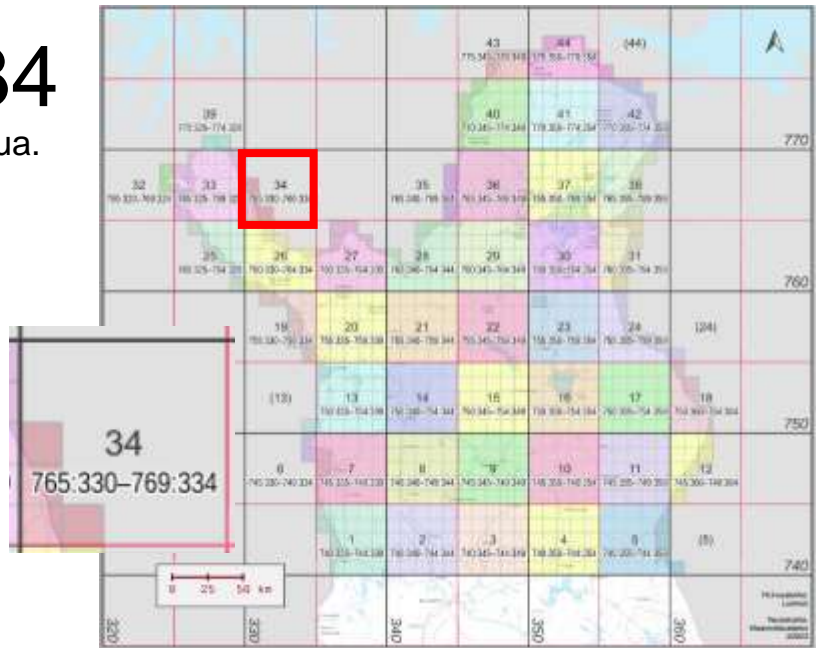

Suurruutu 34

4 atlasruutua. 75 % = 3 ruutua.

769:330	769:331	769:332	769:333	769:334
768:330	768:331	768:332	768:333	768:334
767:330	767:331	767:332	767:333	767:334
766:330	766:331	766:332	766:333	766:334
765:330	765:331	765:332	765:333	765:334

769:330	769:331	769:332	769:333	769:334
768:330	768:331	768:332	768:333	768:334
767:330	767:331	767:332	767:333	767:334
766:330	766:331	766:332	766:333	766:334
765:330	765:331	765:332	765:333	765:334

Priorisoitavat atlasruudut:

765:330, 766:330, 767:330

Yht. 3 ruutua.

Tavoitteessa olevat atlasruudut (0):

—

Ei-priorisoidut atlasruudut (1):

765:331