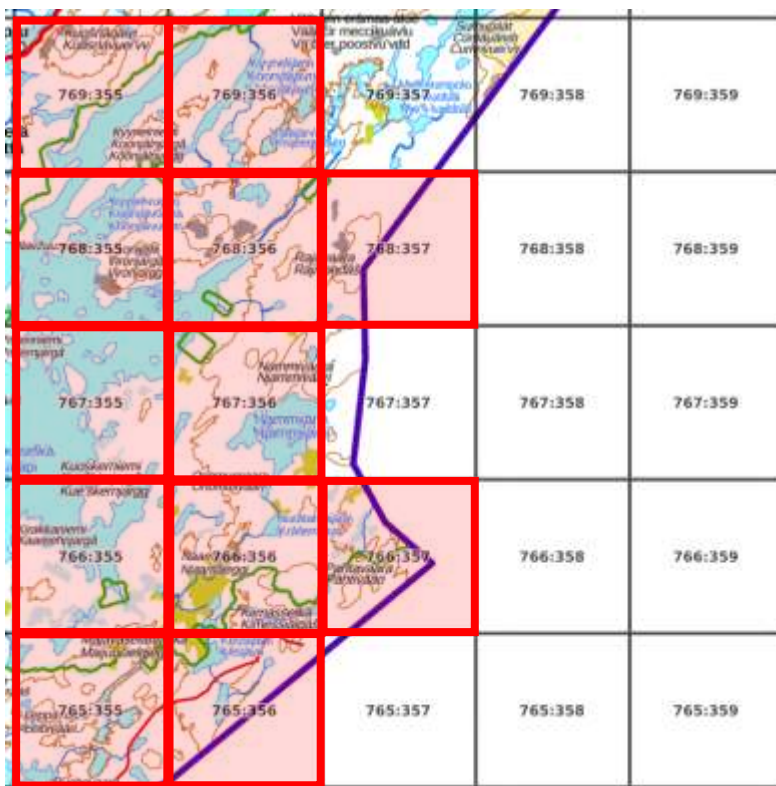

Muut priorisoinnit mahdollisia:

- -Retkeilyreitti etelästä ulottuu ruudulle 767:357 (ei-priorisoitu).
- -766:355 (reitti!), 767:356, 768:356, 768:357 (prior.) lähes yhtä huonolla tasolla kuin 769:357 & 769:358 (ei-prior.).