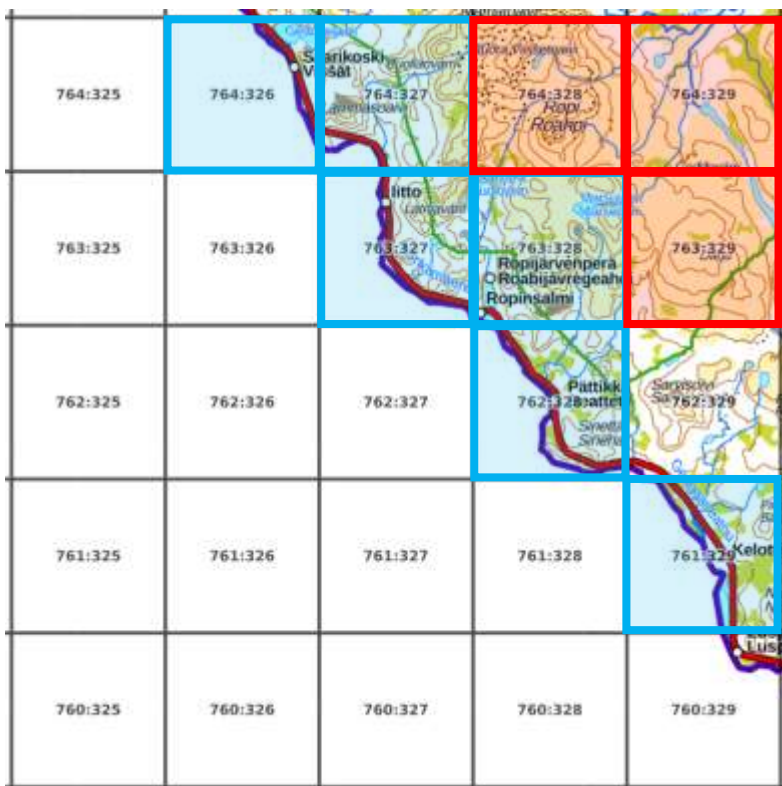

Ei-priorisoidut atlasruudut (2):

760:329, 762:329

764:329 (ei-priorisoitu) hieman paremmalla tasolla kuin 762:329 (priorisoitu), mutta 762:329 saavutettavampi. Voi valita toisin.