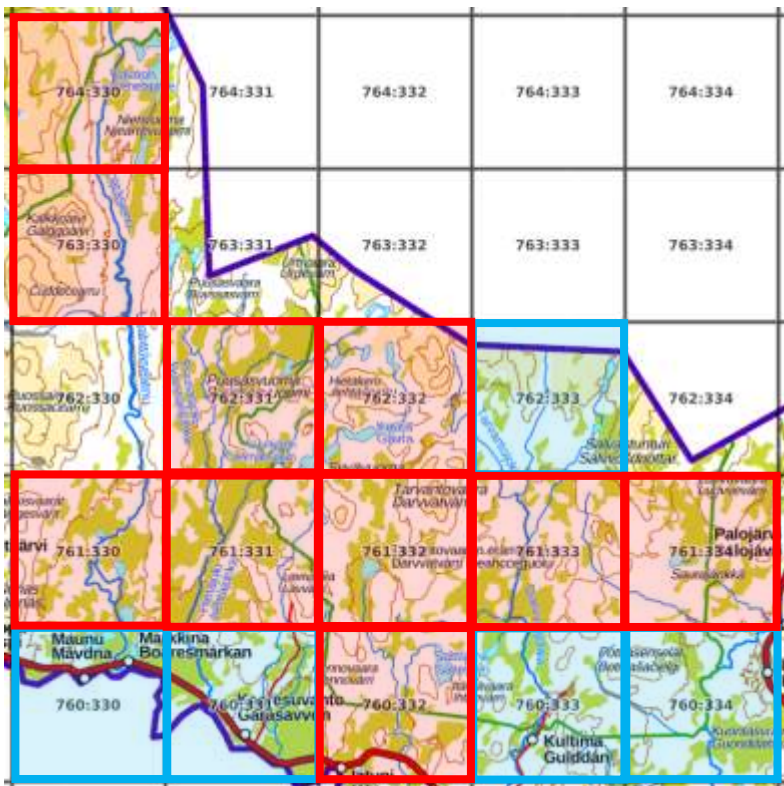

Ei-priorisoidut atlasruudut (5):

762:330, 762:334,
763:331, 763:332,
764:331