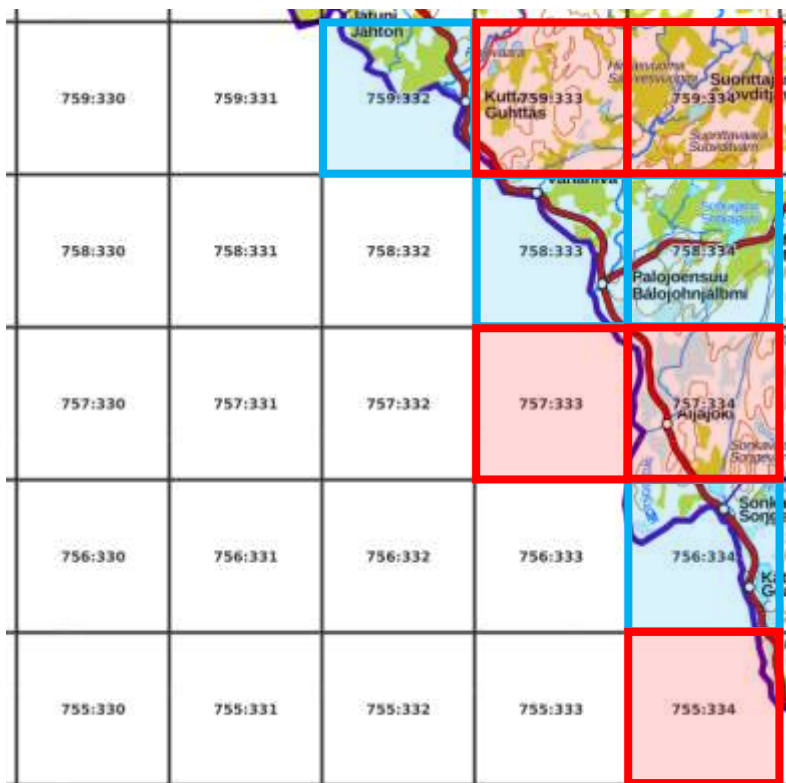

Suurruutu 19

11 atlasruutua. 75 % = 9 ruutua.

Priorisoitavat atlasruudut:

755:334, 757:333,
757:334, 759:333,
759:334

Yht. 5 ruutua.

Tavoitteessa olevat atlasruudut (4):

756:334, 758:333,
758:334, 759:332

Ei-priorisoidut atlasruudut (2):

756:333, 759:331

Suurruutu 20

25 atlasruutua. 75 % = 19 ruutua.

Priorisoitavat atlasruudut:

755:336, 755:339,
756:336, 757:338,
758:335, 758:336,
758:337

Yht. 7 ruutua.

Tavoitteessa olevat atlasruudut (12):