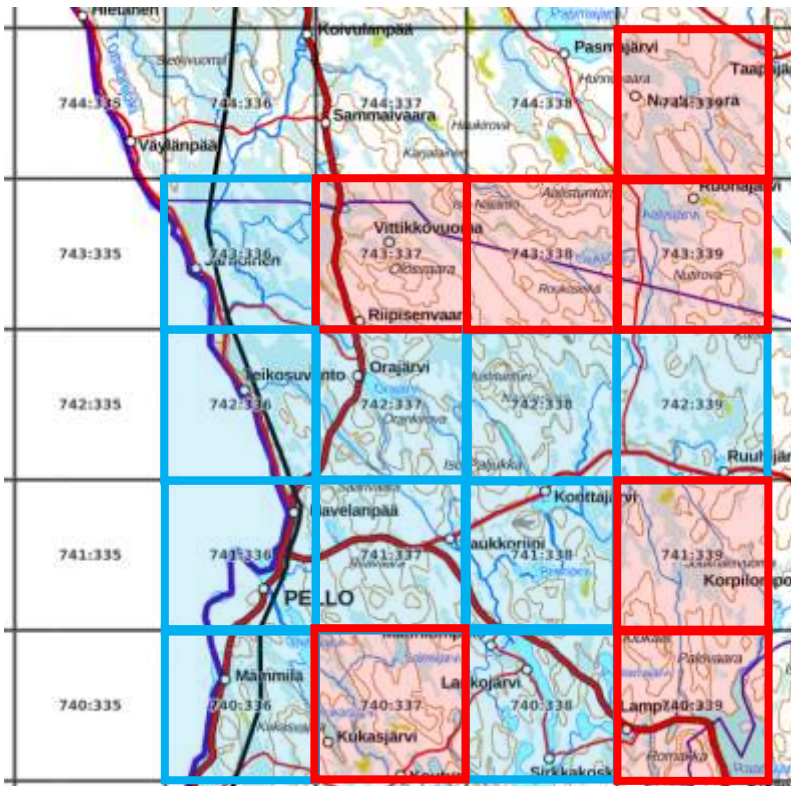

Ei-priorisoidut atlasruudut (5):

743:335, 744:335,
744:336, 744:337,
744:338

Tai 743:339:n (priorisoitu) tilalle ei-priorisoiduista 743:335, 744:337 tai 744:338.