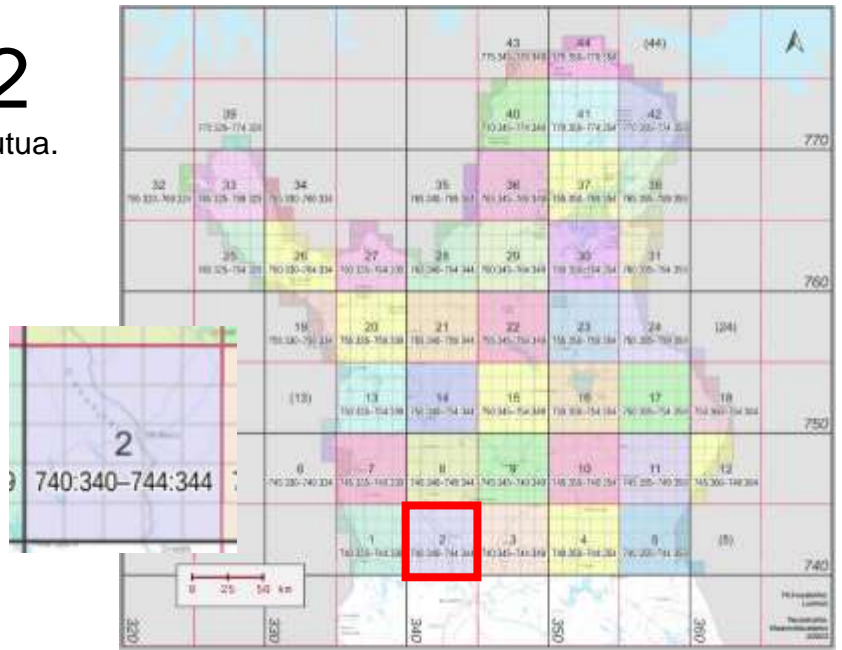

Suurruutu 1

22 atlasruutua. 75 % = 17 ruutua.

Priorisoitavat atlasruudut:

740:337, 740:339,
741:339, 743:337,
743:338, 743:339,
744:339

Yht. 7 ruutua.

Tavoitteessa olevat atlasruudut (10):

740:336, 740:338,
741:336, 741:337,
741:338, 742:336,
742:337, 742:338,
742:339, 743:336

Ei-priorisoidut atlasruudut (5):

743:335, 744:335,
744:336, 744:337,
744:338

Tai 743:339:n (priorisoitu) tilalle ei-priorisoiduista 743:335, 744:337 tai 744:338.

Suurruutu 2

25 atlasruutua. 75 % = 19 ruutua.