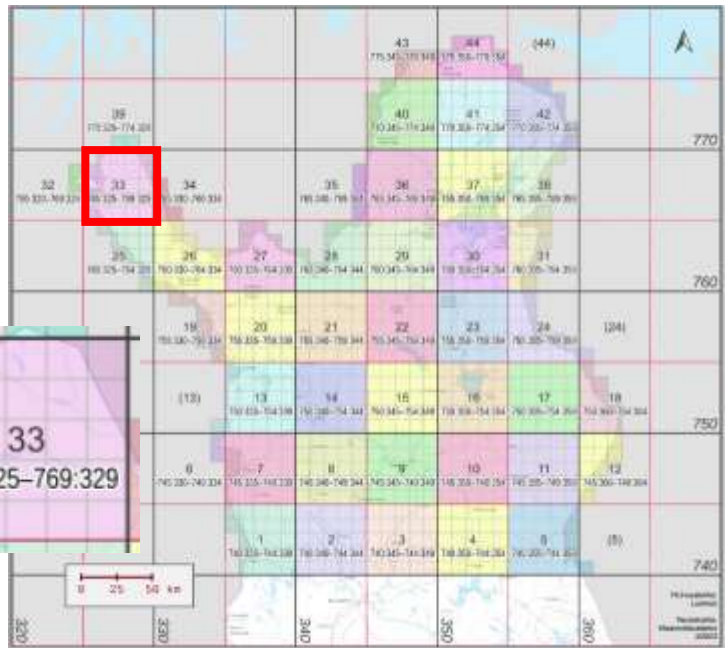

Suurruutu 33

24 atlasruutua. 75 % = 18 ruutua.

Priorisoitavat atlasruudut:

765:325, 765:329,
766:327, 766:328,
766:329, 767:326,
767:327, 768:325,
768:327, 769:326,
769:327, 769:328

Yht. 12 ruutua.

Tavoitteessa olevat atlasruudut (6):