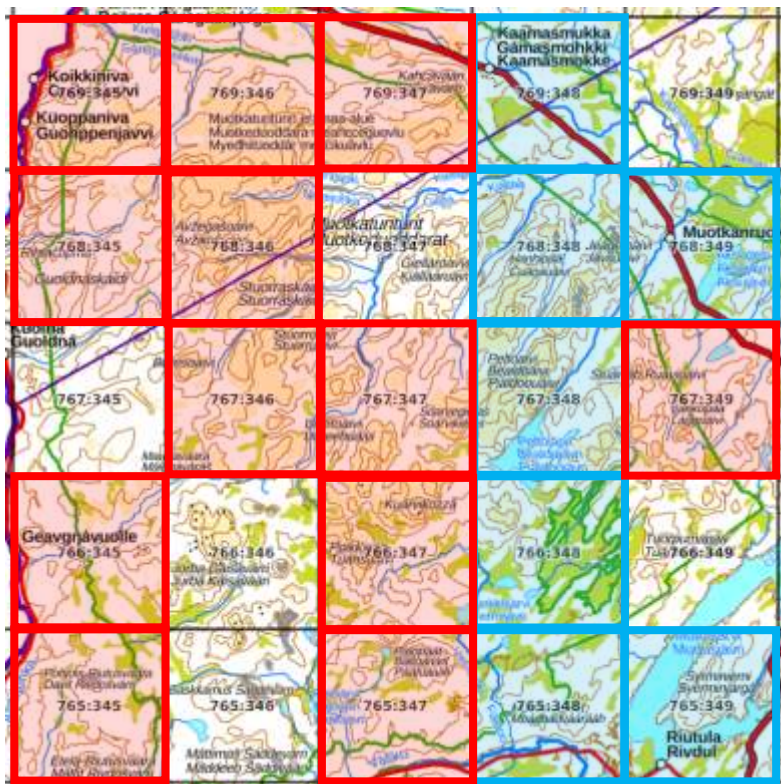

Ei-priorisoidut atlasruudut (6):

765:346, 766:346,
766:349, 767:345,
768:347, 769:349

767:349 (priorisoitu) heikempi mutta saavutettavampi kuin esim. 769:349 (ei-priorisoitu). Osalla priorisoiduista jo kohtalaisesti havaintoja, mutta hankalasti saavutettavia (esim. 766:347, 767:346, 767:347, 768:346). Jonkun tilalle 767:345?