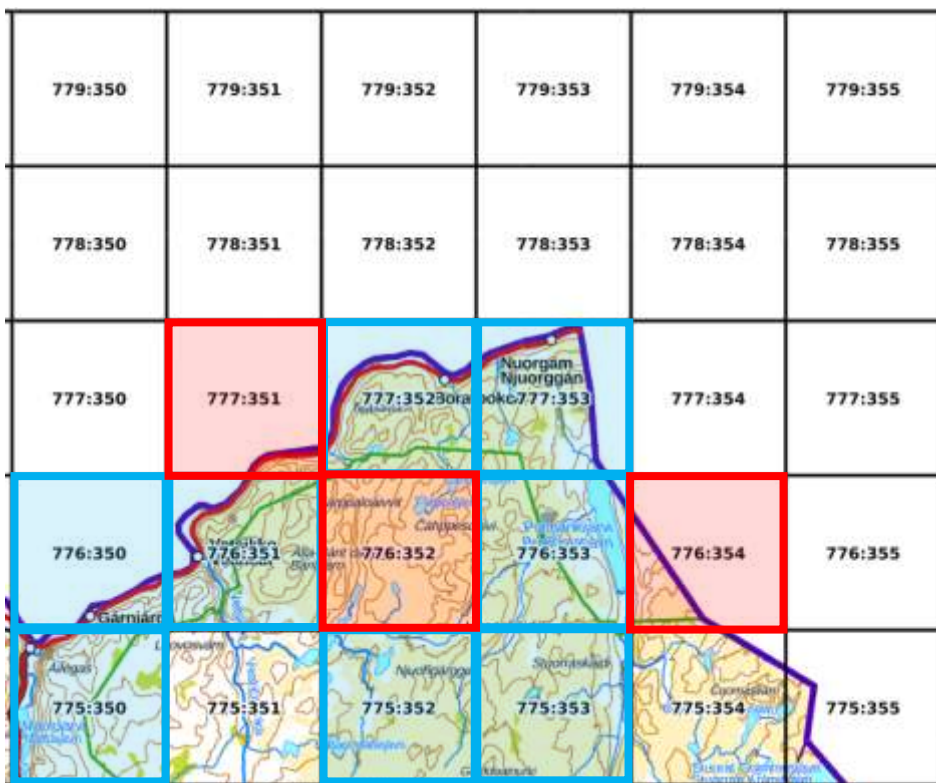

Vaihtoehtoisesti 776:352 tai 776:354:n (priorisoidut) sijasta tutkitaan 775:354 (ei priorisoitu).