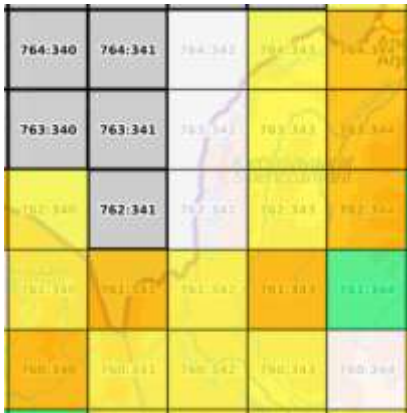

Yht. 11 ruutua.

Tavoitteessa olevat atlasruudut (4):

761:336, 762:336,
762:337, 763:337

Ei-priorisoidut atlasruudut (5):

760:336, 760:339,
761:337, 761:339,
764:336

Muut ruutuvalinnat mahdollisia (mitkä tahansa tyydyttäviksi).

Suurruutu 28

20 atlasruutua. 75 % = 15 ruutua.

Priorisoitavat atlasruudut:

760:340, 760:341,
760:342, 761:340,
761:341, 761:342,
761:343, 762:340,
762:343, 762:344,
763:343, 763:344,
764:343, 764:344

Yht. 14 ruutua.