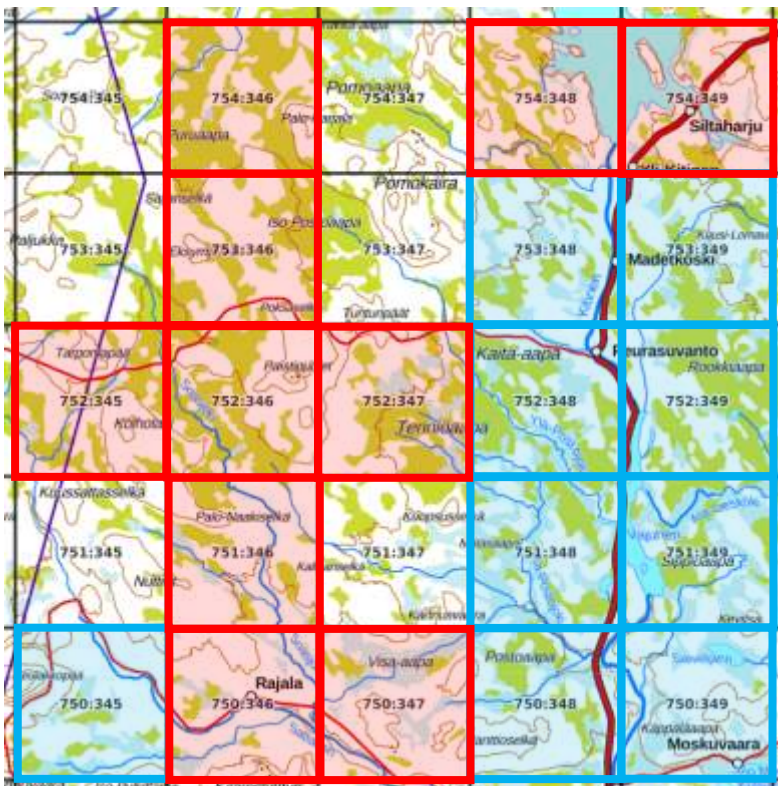

Ei-priorisoidut atlasruudut (6):

751:345, 751:347,
753:345, 753:347,
754:345, 754:347