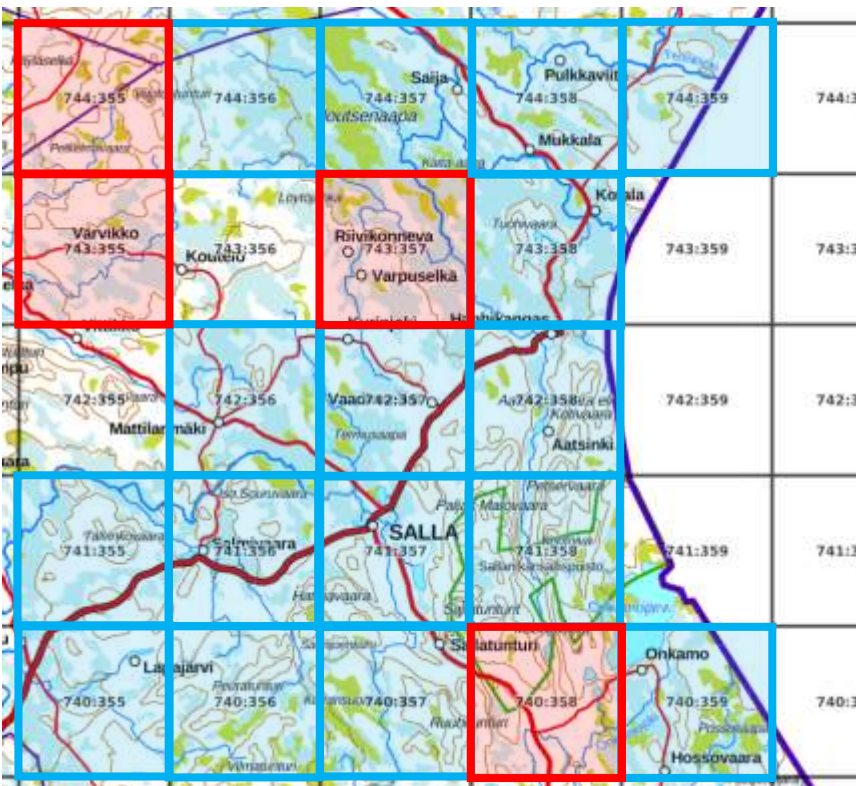

Priorisoitavat atlasruudut:

740:358, 743:355,
743:357, 744:355

Yht. 4 ruutua.

Tavoitteessa olevat atlasruudut (16):

740:355, 740:356,
740:357, 740:359,
741:355, 741:356,
741:357, 741:358,
742:356, 742:357,
742:358, 743:358,
744:356, 744:357,
744:358, 744:359

Ei-priorisoidut atlasruudut (6):

740:360, 741:359,
742:355, 742:359,
743:356, 743:359