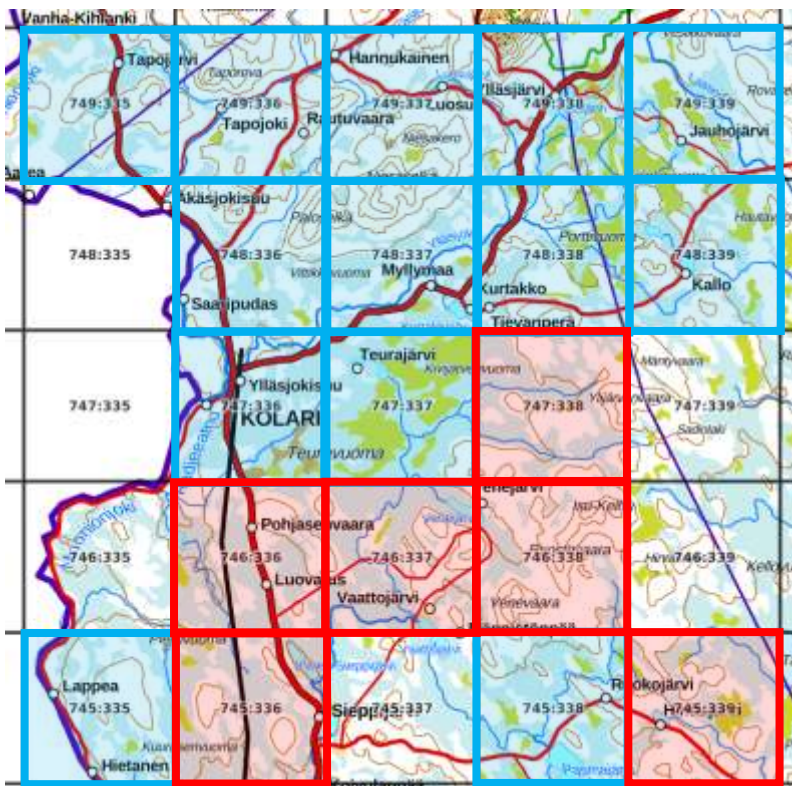

Ei-priorisoidut atlasruudut (6):

745:337, 746:335,
746:339, 747:335,
747:339, 748:335

Tai 746:337:n (priorisoitu) tilalle 748:335
(ei-priorisoitu).