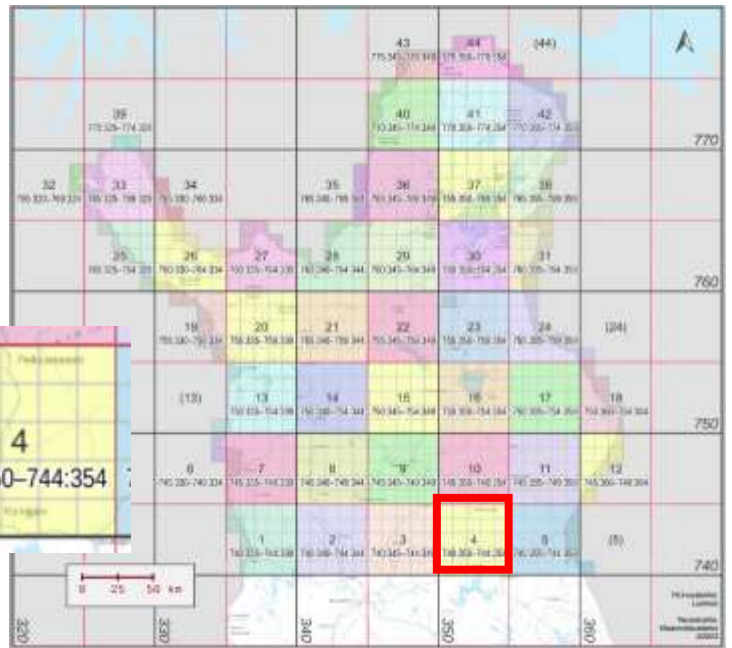

Ei-priorisoidut atlasruudut (6):

740:349, 741:347,
742:345, 742:347,
742:348, 744:345

Suurruutu 4

25 atlasruutua. 75 % = 19 ruutua.

Priorisoitavat atlasruudut:

740:354, 741:350,
742:351

Yht. 3 ruutua.

Tavoitteessa olevat atlasruudut (16):