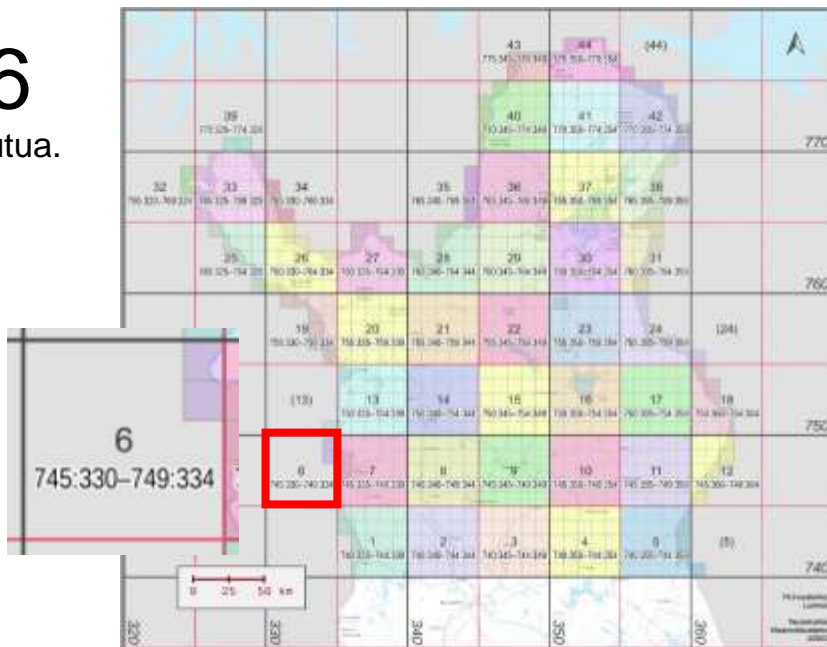

Suurruutu 6

2 atlasruutua. 75 % = 2 ruutua.

749:330	749:331	749:332	749:333	749:334
748:330	748:331	748:332	748:333	748:334
747:330	747:331	747:332	747:333	747:334
746:330	746:331	746:332	746:333	746:334
745:330	745:331	745:332	745:333	745:334