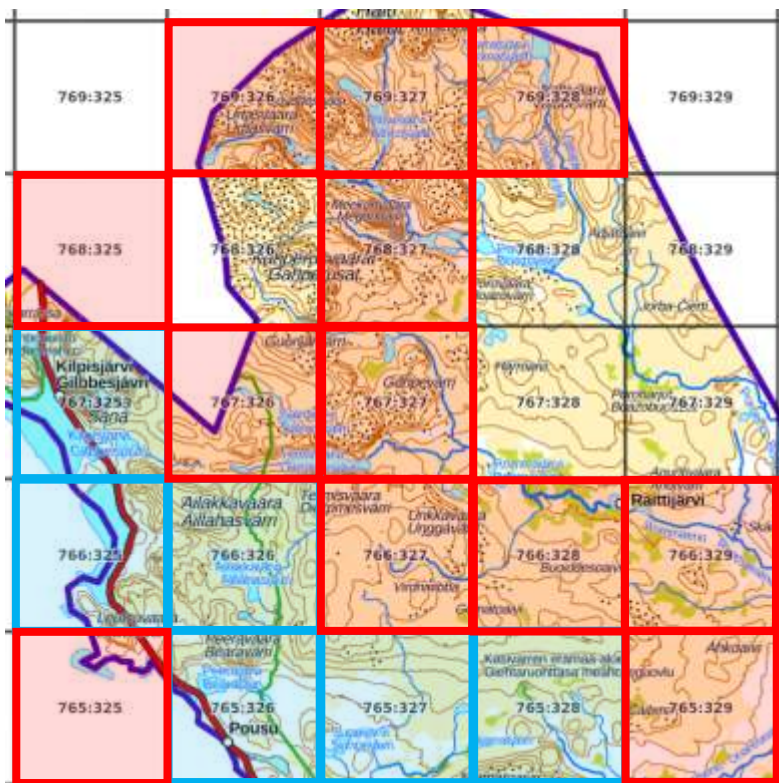

Ei-priorisoidut atlasruudut (6):

767:328, 767:329,
768:326, 768:328,
768:329, 769:329

765:329 & 766:329 on priorisoitu 2025 tiedossa olevien maastotöiden vuoksi. Ei-priorisoiduista 768:328 & 767:329 ovat jo niitä paremmalla tolalla.