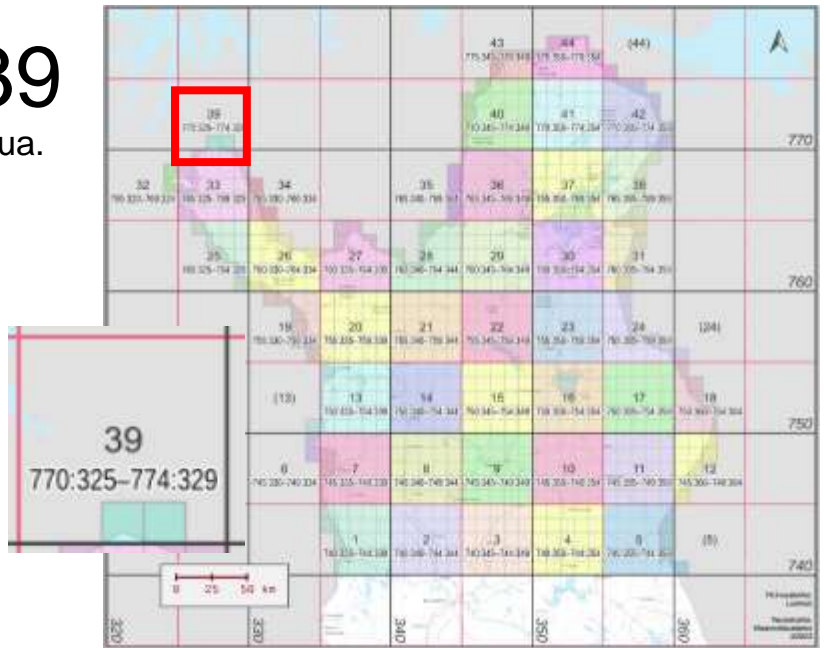

Suurruutu 39

2 atlasruutua. 75 % = 2 ruutua.

774:325	774:326	774:327	774:328	774:329
773:325	773:326	773:327	773:328	773:329
772:325	772:326	772:327	772:328	772:329
771:325	771:326	771:327	771:328	771:329
770:325	770:326	770:327	770:328	770:329

771:325	771:326	771:327	771:328
770:325	770:326	770:327	770:328

Priorisoitavat atlasruudut:

770:327, 770:328

Yht. 2 ruutua.

Tavoitteessa olevat atlasruudut (0):

—

Ei-priorisoidut atlasruudut (0):

—