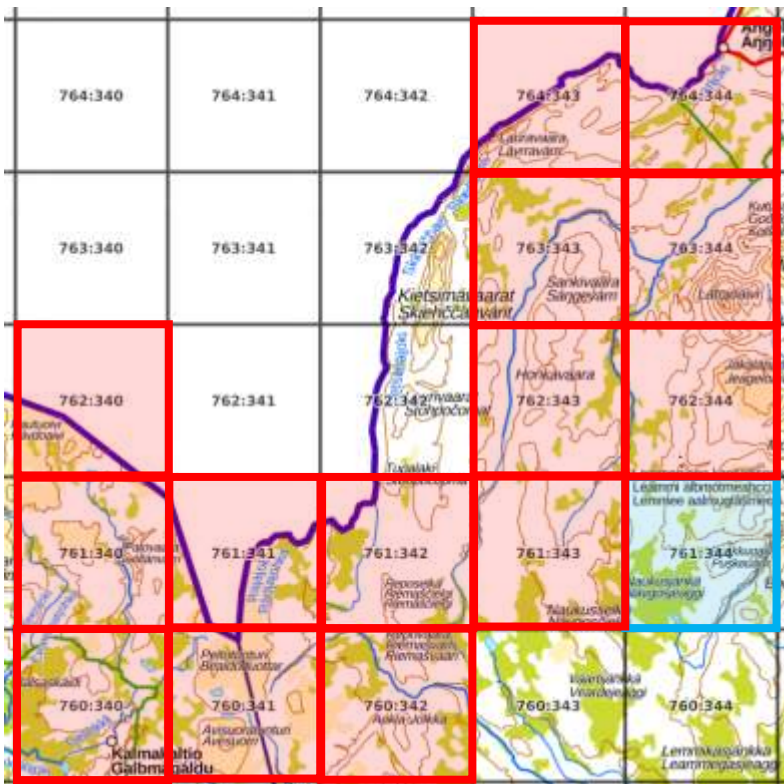

Suurruutu 28

20 atlasruutua. 75 % = 15 ruutua.

Priorisoitavat atlasruudut:

760:340, 760:341,
760:342, 761:340,
761:341, 761:342,
761:343, 762:340,
762:343, 762:344,
763:343, 763:344,
764:343, 764:344

Yht. 14 ruutua.

Tavoitteessa olevat atlasruudut (1):

761:344

Ei-priorisoidut atlasruudut (5):

760:343, 760:344,
762:342, 763:342,
764:342

Mitkä tahansa ruudut tyydyttäviksi.

Suurruutu 29

25 atlasruutua. 75 % = 19 ruutua.

Priorisoitavat atlasruudut: