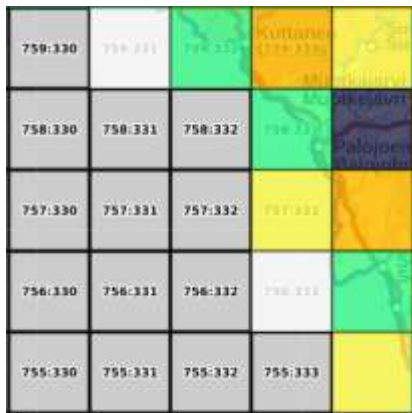

Priorisoitavat atlasruudut:

750:360, 750:361,
750:362, 751:362

Yht. 4 ruutua.

Tavoitteessa olevat atlasruudut (5):

751:360, 751:361,
752:360, 752:361,
754:360

Ei-priorisoidut atlasruudut (2):

753:360, 753:361

Suurruutu 19

11 atlasruutua. 75 % = 9 ruutua.

Priorisoitavat atlasruudut:

755:334, 757:333,
757:334, 759:333,
759:334

Yht. 5 ruutua.

Tavoitteessa olevat atlasruudut (4):

756:334, 758:333,
758:334, 759:332

Ei-priorisoidut atlasruudut (2):