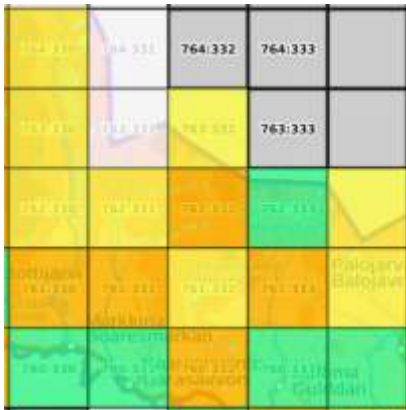

Tavoitteessa olevat atlasruudut (1):

755:357

Ei-priorisoidut atlasruudut (4):

- 755:355,
- 755:360,
- 756:355,
- 756:358

Suurruutu 25

11 atlasruutua. 75 % = 9 ruutua.

Priorisoitavat atlasruudut:

763:329, 764:328,
764:329

Yht. 3 ruutua.

Tavoitteessa olevat atlasruudut (6):

761:329, 762:328,
763:327, 763:328,
764:326, 764:327

Ei-priorisoidut atlasruudut (2):

760:329, 762:329

764:329 (ei-priorisoitu) hieman paremmalla tasolla kuin 762:329 (priorisoitu), mutta 762:329 saavutettavampi. Voi valita toisin.

Suurruutu 26

20 atlasruutua. 75 % = 15 ruutua.

Priorisoitavat atlasruudut:

760:332, 761:330,
761:331, 761:332,
761:333, 761:334,
762:331, 762:332,
763:330, 764:330

Yht. 10 ruutua.

Tavoitteessa olevat atlasruudut (5):