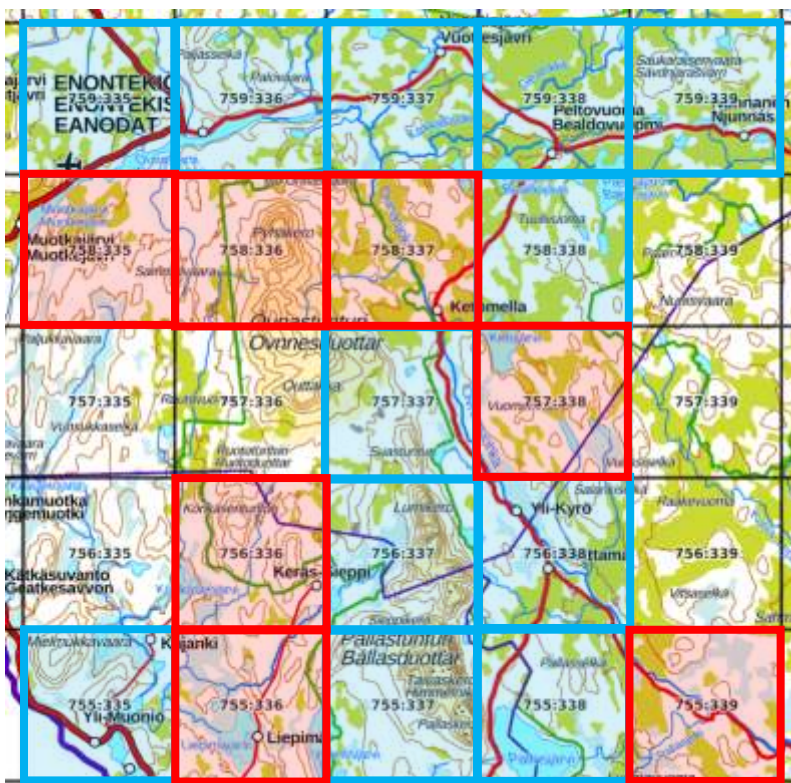

Ei-priorisoidut atlasruudut (6):

756:335, 756:339,
757:335, 757:336,
757:339, 758:339

755:339 priorisoitu, koska helposti saavutettava ja nostettava. Ei-priorisoiduista 757:339 ja 758:339 sis. jo enemmän tietoja, mutta hankalammin saavutettavia. Jos valitset ei-priorisoidun, nosta se tyydyttäväksi asti.