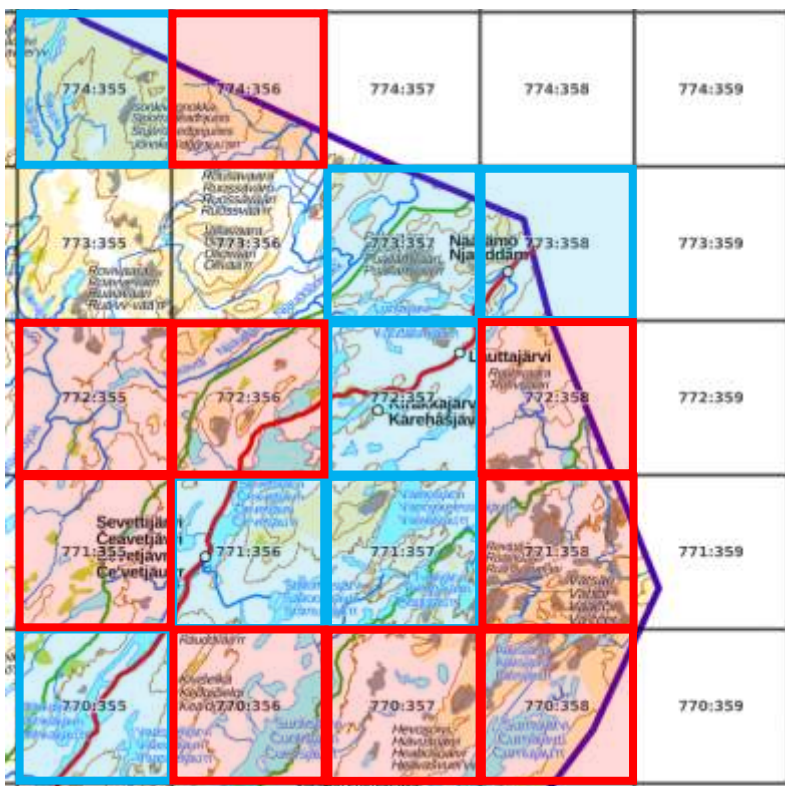

Ei-priorisoidut atlasruudut (5):

770:359, 771:359,
773:355, 773:356,
774:357

Vaihtoehtoisesti tutkitaan ei-priorisoiduista 773:355, 773:356 tai 774:357 (2 näistä, vaellusreittejä), ja 770:357 & 770:358 jätetään pois.