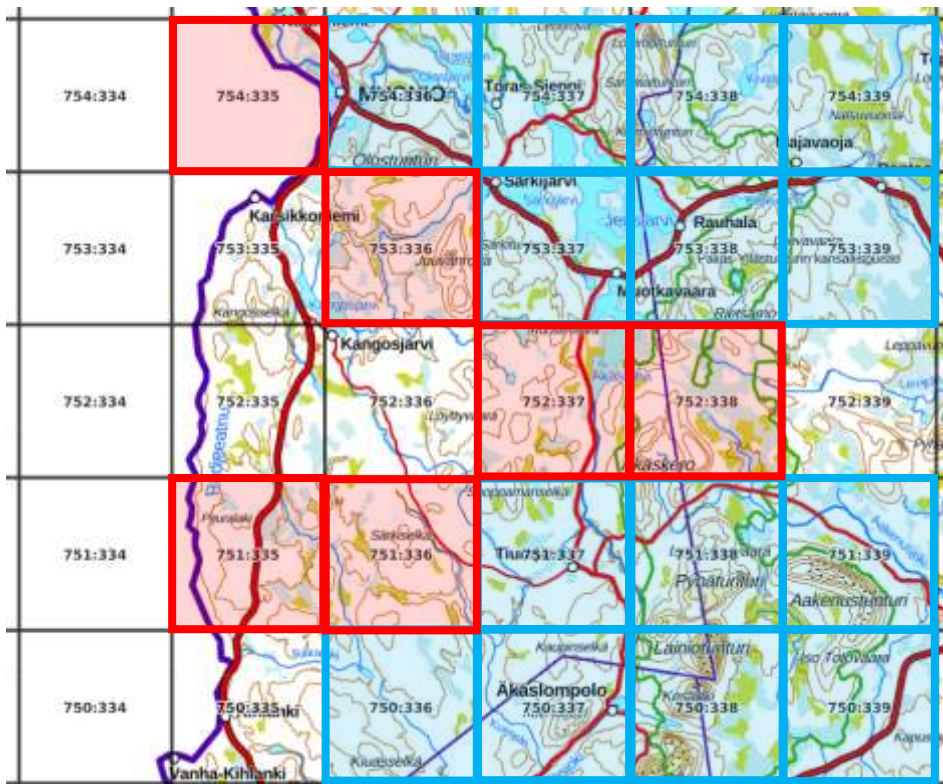

26 atlasruutua. 75 % = 20 ruutua.

Priorisoitavat atlasruudut:

751:335, 751:336,
752:337, 752:338,
753:336, 754:335

Yht. 6 ruutua.

Tavoitteessa
olevat
atlasruudut
(14):

750:336, 750:337,
750:338, 750:339,
751:337, 751:338,
751:339, 753:337,
753:338, 753:339,
754:336, 754:337,
754:338, 754:339

Ei-priorisoidut
atlasruudut (6):

750:334, 750:335,
752:335, 752:336,
752:339, 753:335

Suurruutu 14

25 atlasruutua. 75 % = 19 ruutua.

Priorisoitavat atlasruudut:

751:342, 752:342

Yht. 2 ruutua.

Tavoitteessa olevat atlasruudut (17):