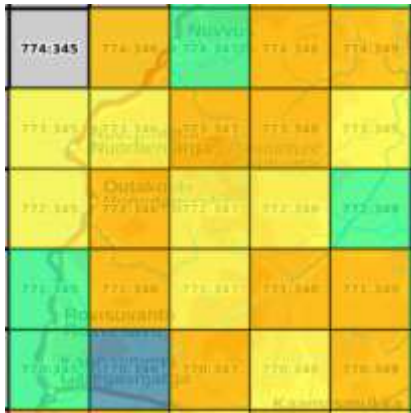

Suurruutu 40

24 atlasruutua. 75 % = 18 ruutua.

Priorisoitavat atlasruudut:

770:347, 770:349,
771:346, 771:348,
771:349, 772:346,
773:345, 773:346,
773:347, 773:348,
774:346, 774:348,
774:349

Yht. 13 ruutua.

Tavoitteessa olevat atlasruudut (5):

770:345, 770:346,
771:345, 772:349,
774:347