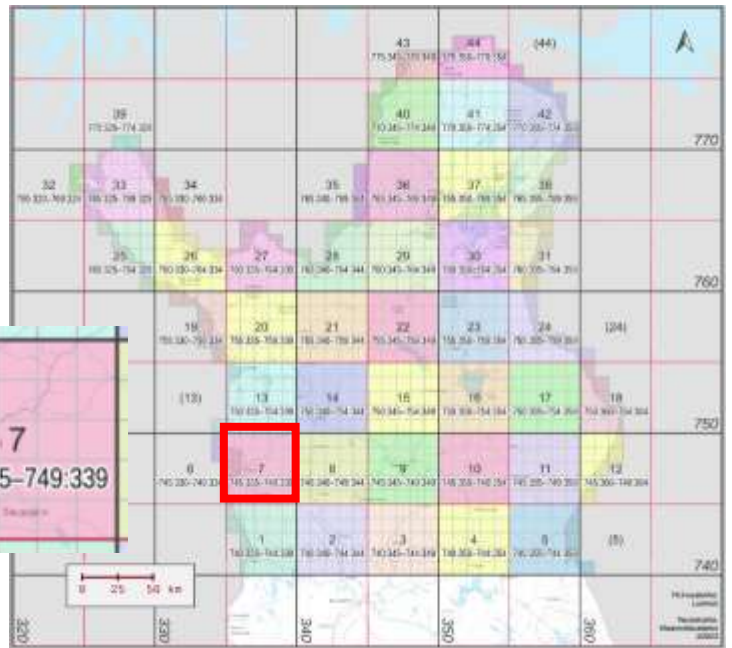

Priorisoitavat atlasruudut:

748:334, 749:334

Yht. 2 ruutua.

Tavoitteessa olevat atlasruudut (0):

—

Ei-priorisoidut atlasruudut (0):

—

749:330	749:331	749:332	749:333	749:334
748:330	748:331	748:332	748:333	748:334
747:330	747:331	747:332	747:333	747:334
746:330	746:331	746:332	746:333	746:334
745:330	745:331	745:332	745:333	745:334

Suurruutu 7

25 atlasruutua. 75 % = 19 ruutua.

Priorisoitavat atlasruudut:

745:336, 745:339,
746:336, 746:337,
746:338, 747:338

Yht. 6 ruutua.

Tavoitteessa olevat atlasruudut (13):

745:335, 745:338,
747:336, 747:337,
748:336, 748:337,
748:338, 748:339,
749:335, 749:336,
749:337, 749:338,
749:339