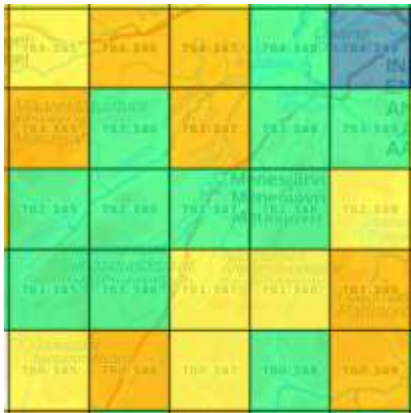

Suurruutu 28

20 atlasruutua. 75 % = 15 ruutua.

Priorisoitavat atlasruudut:

760:340, 760:341,
760:342, 761:340,
761:341, 761:342,
761:343, 762:340,
762:343, 762:344,
763:343, 763:344,
764:343, 764:344

Yht. 14 ruutua.

Tavoitteessa olevat atlasruudut (1):

761:344

Ei-priorisoidut atlasruudut (5):

760:343, 760:344,
762:342, 763:342,
764:342

Mitkä tahansa ruudut tyydyttäviksi.

Suurruutu 29

25 atlasruutua. 75 % = 19 ruutua.

Priorisoitavat atlasruudut: