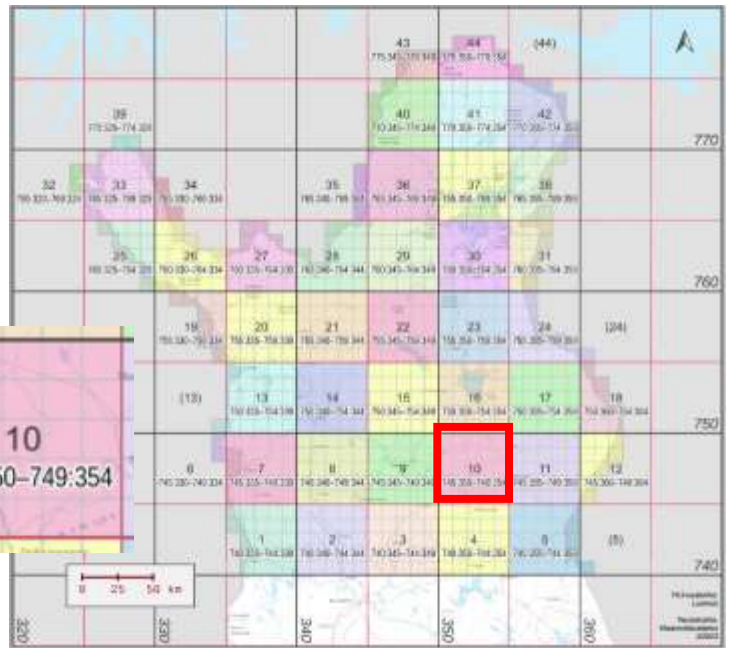

Suurruutu 10

25 atlasruutua. 75 % = 19 ruutua.