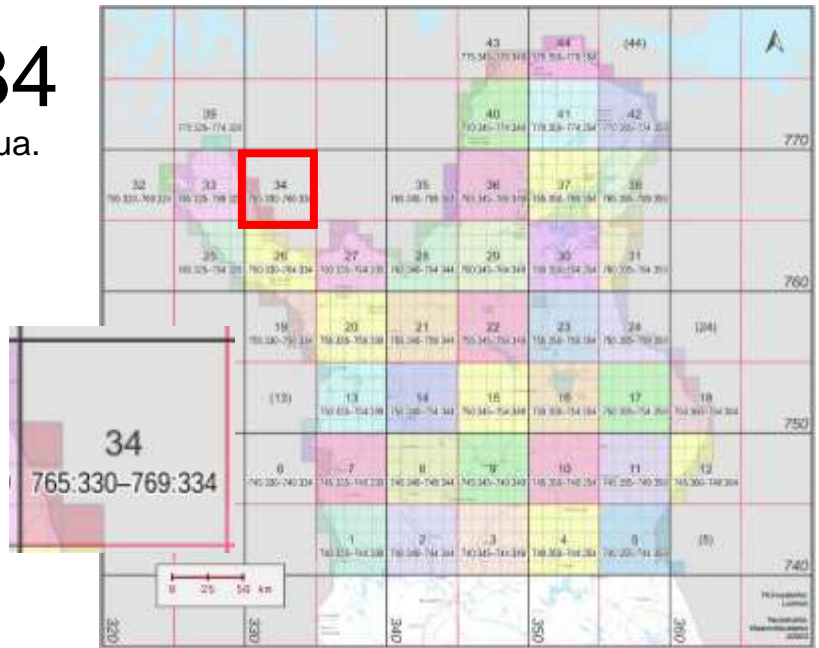

# Suurruutu 34

4 atlasruutua. 75 % = 3 ruutua.

769:330	769:331	769:332	769:333	769:334
768:330	768:331	768:332	768:333	768:334
767:330	767:331	767:332	767:333	767:334
766:330	766:331	766:332	766:333	766:334
765:330	765:331	765:332	765:333	765:334