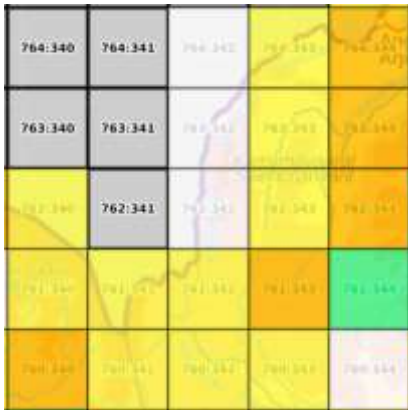

# Suurruutu 28

20 atlasruutua. 75 % = 15 ruutua.