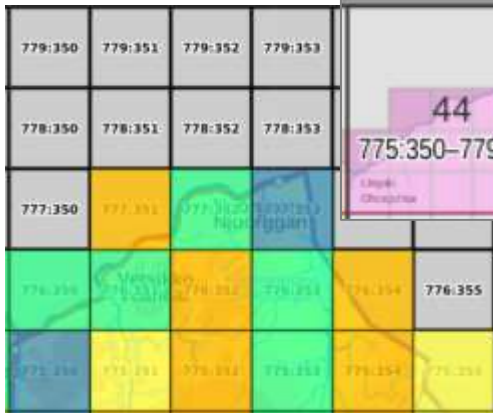

# Suurruutu 44

14 atlasruutua. 75 % = 11 ruutua.