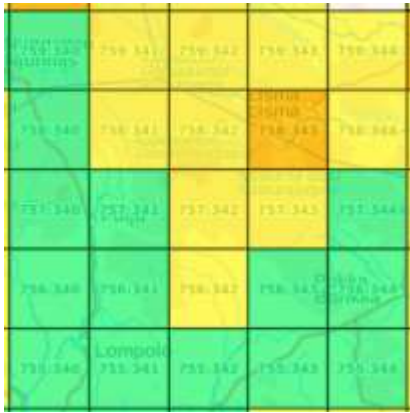

# Suurruutu 21

25 atlasruutua. 75 % = 19 ruutua.