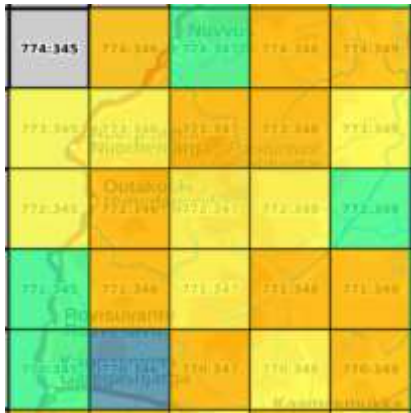

# Suurruutu 40

24 atlasruutua. 75 % = 18 ruutua.