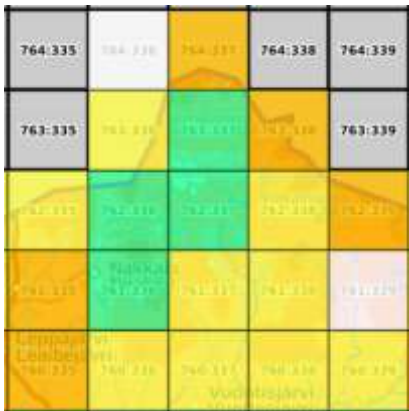

# Suurruutu 27

20 atlasruutua. 75 % = 15 ruutua.