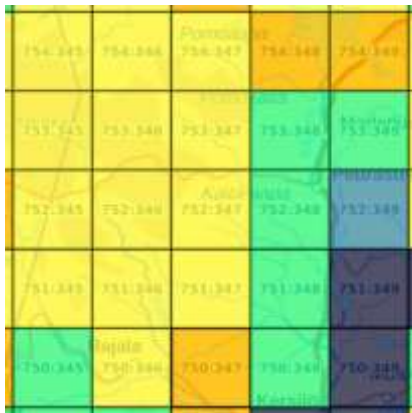

Suurruutu 15

25 atlasruutua. 75 % = 19 ruutua.