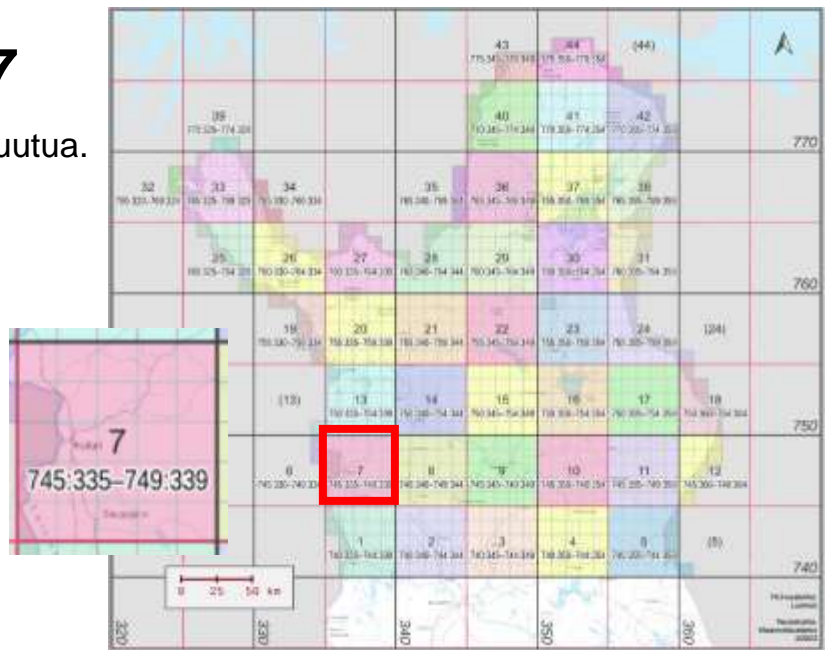

Priorisoitavat atlasruudut:

748:334, 749:334

**Yht. 2 ruutua.**

Tavoitteessa olevat atlasruudut (0):

—

Ei-priorisoidut atlasruudut (0):

—

749:330	749:331	749:332	749:333	749:334
748:330	748:331	748:332	748:333	748:334
747:330	747:331	747:332	747:333	747:334
746:330	746:331	746:332	746:333	746:334
745:330	745:331	745:332	745:333	745:334

# Suurruutu 7

25 atlasruutua. 75 % = 19 ruutua.