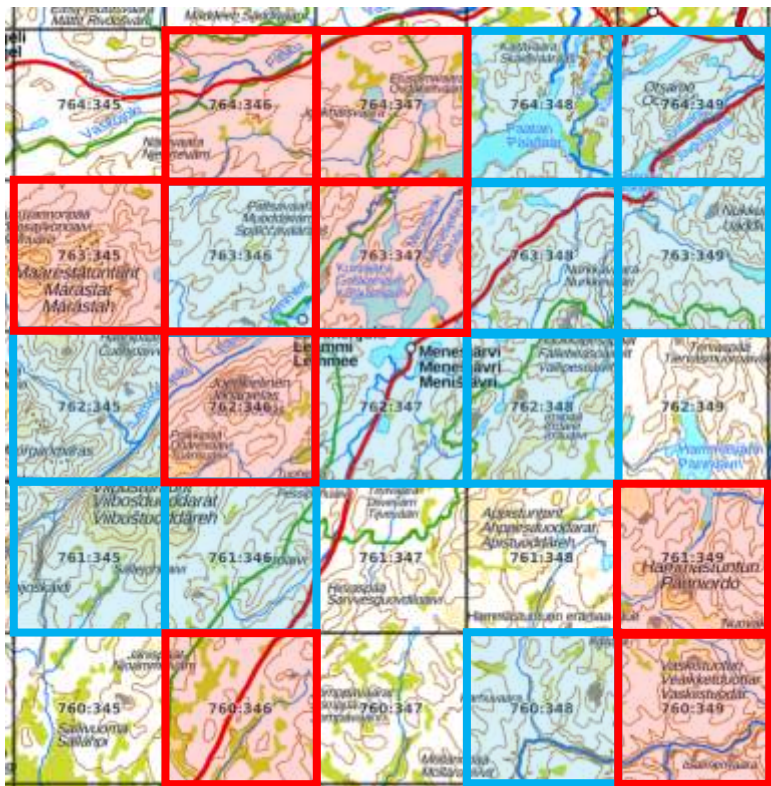

Ei-priorisoidut atlasruudut (6):

760:345, 760:347,
761:347, 761:348,
762:349, 764:345

Vaellusruutujen 760:349, 761:349 ja 763:345 (priorisoidut, välttäviä) sijasta 761:347 ja 764:345 saavutettavampia, myös 760:347.