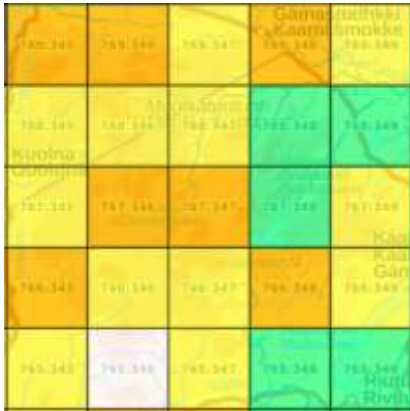

Suurruutu 36

25 atlasruutua. 75 % = 19 ruutua.

Priorisoitavat atlasruudut:

765:347, 766:345,
766:347, 766:348,
767:346, 767:347,
767:349, 768:345,
768:346, 768:347,
769:345, 769:346,
769:347, 769:348

Yht. 14 ruutua.

Tavoitteessa olevat atlasruudut (5):

765:348, 765:349,
767:348, 768:348,
768:349