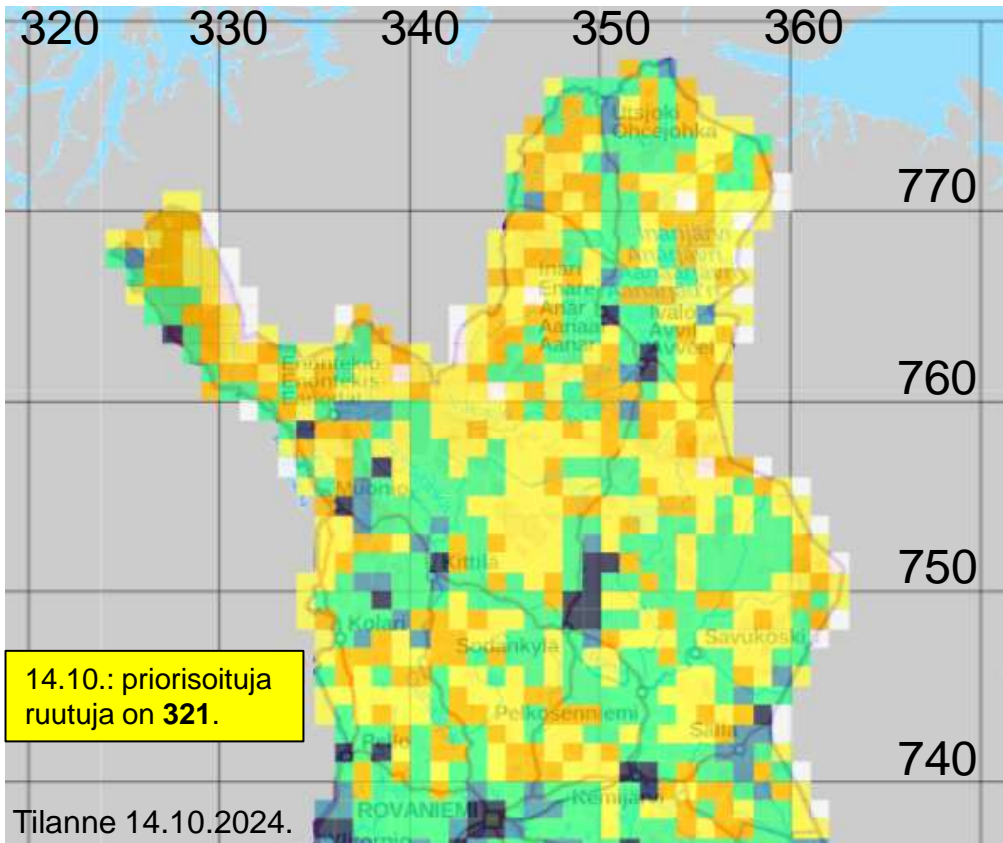

# Suomen neljäs lintuatlas Lapin suurruudut: priorisoitavat atlasruudut

11.9.–14.10.2024, Heidi Björklund

Suurruutualueella on 849 atlasruutua. Niistä **priorisoitujen osuus**:  $321/849 * 100 \% \approx 38 \%$ .  
Atlasruuduista 62 % on siis jo selvitetty tyydyttävästi tai niitä ei tarvitse tutkia.

Väri	Selvitysaste
White	Ei havaintoja
Yellow	Satunnaishavaintoja
Orange	Välttävä
Green	Tyydyttävä
Blue	Hyvä
Dark Blue	Erinomainen

Lintuatlaksen tavoite  
Lapissa:  
50 × 50 km suurruuduilla  
olevista atlasruuduista  
vähintään 75 % tutkitaan  
tyydyttävästi.