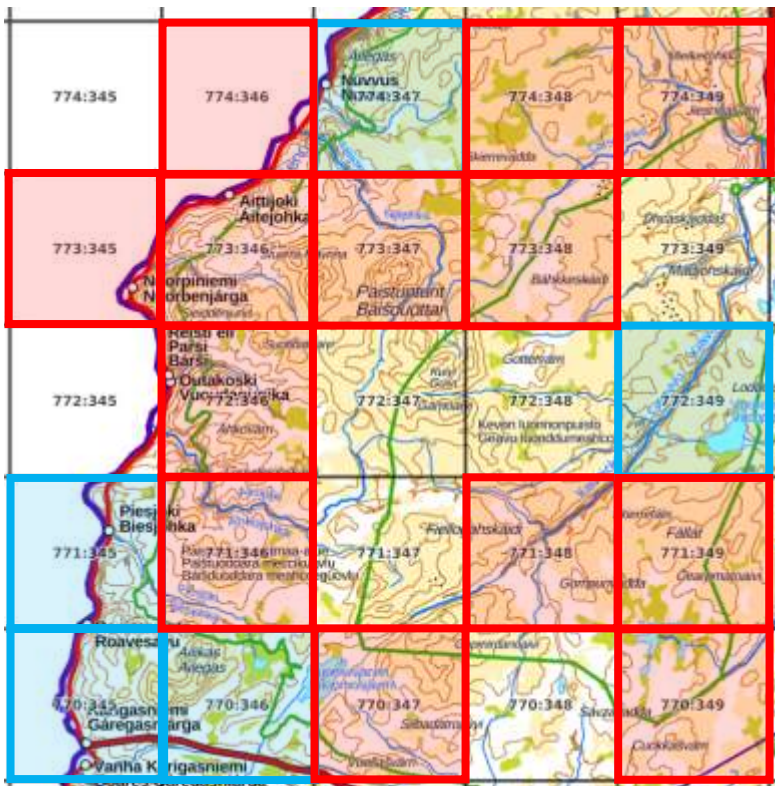

Ei-priorisoidut atlasruudut (6):

770:348, 771:347,
772:345, 772:347,
772:348, 773:349

Vaihtoehtoisesti tutkitaan 772:345 jonkun priorisoidun sijasta.