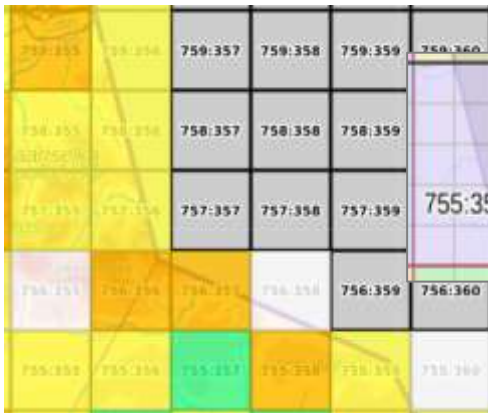

# Suurruutu 24

16 atlasruutua. 75 % = 12 ruutua.