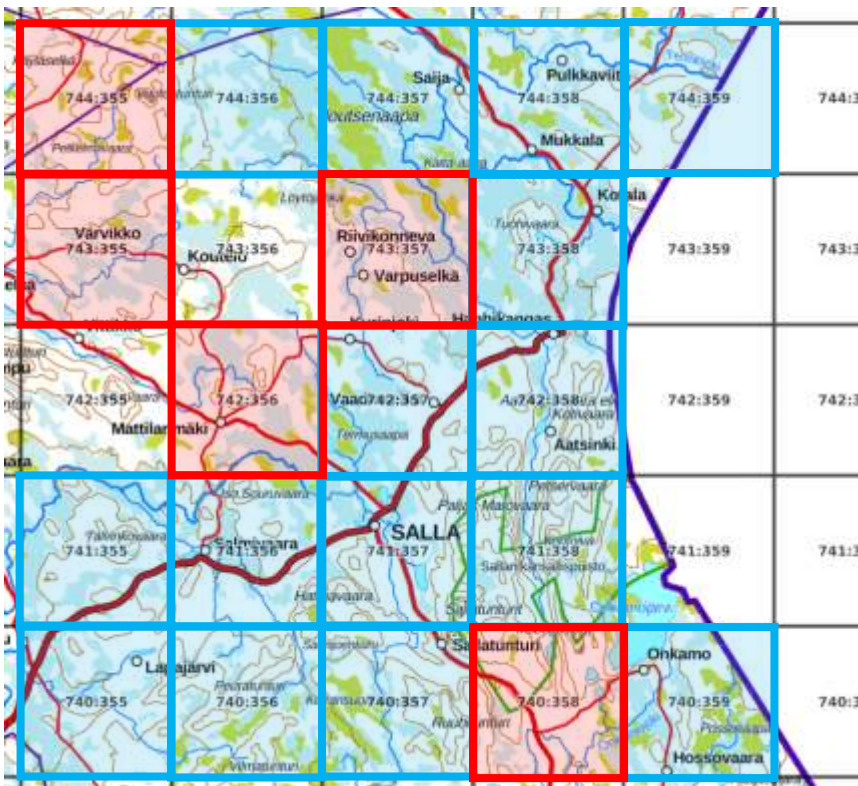

Ei-priorisoidut atlasruudut (6):

740:360, 741:359,
742:355, 742:359,
743:356, 743:359