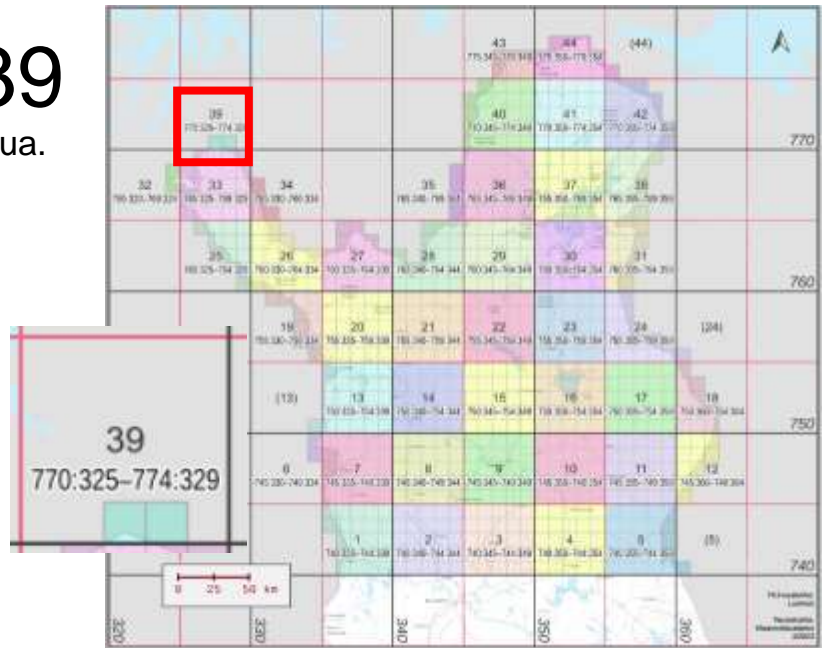

Suurruutu 39

2 atlasruutua. 75 % = 2 ruutua.

774:325	774:326	774:327	774:328	774:329
773:325	773:326	773:327	773:328	773:329
772:325	772:326	772:327	772:328	772:329
771:325	771:326	771:327	771:328	771:329
770:325	770:326	770:327	770:328	770:329

Priorisoitavat atlasruudut:

770:327, 770:328

Yht. 2 ruutua.

771:325	771:326	771:327	771:328
770:325	770:326	770:327	770:328

Tavoitteessa olevat atlasruudut (0):

—

Ei-priorisoidut atlasruudut (0):

—