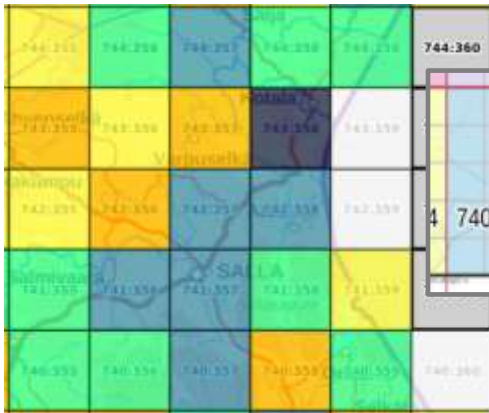

# Suurruutu 5

26 atlasruutua. 75 % = 20 ruutua.