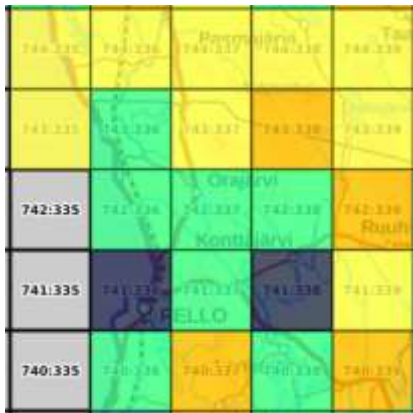

Väri	Selvitysaste
White	Ei havaintoja
Yellow	Satunnaishavaintoja
Orange	Välttävä
Green	Tyydyttävä
Blue	Hyvä
Dark Blue	Erinomainen

Lintuatlaksen tavoite  
Lapissa:  
50 × 50 km suurruuduilla  
olevista atlasruuduista  
vähintään 75 % tutkitaan  
tyydyttävästi.

## Priorisointi on ehdotus, mitkä suurruudun atlasruudut selvitetään tyydyttävästi.

-Perustuu ruutujen jo saavutettuun selvitysasteeseen sekä saavutettavuuteen. Välttävät ruudut ovat etusijalla satunnaishavaintoruutuihin nähden.

# Suurruutu 1

22 atlasruutua. 75 % = 17 ruutua.