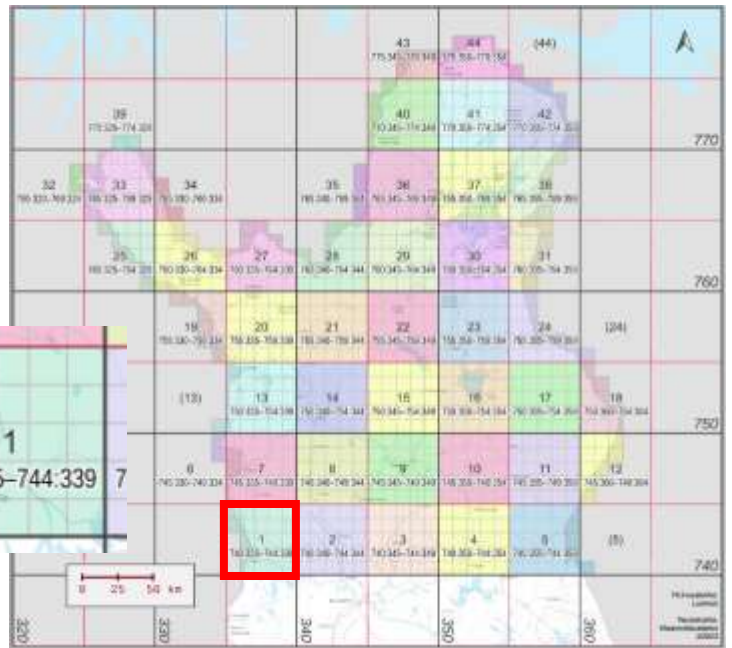

Väri	Selvitysaste
White	Ei havaintoja
Yellow	Satunnaishavaintoja
Orange	Välttävä
Green	Tyydyttävä
Blue	Hyvä
Dark Blue	Erinomainen

Lintuatlaksen tavoite  
Lapissa:  
50 × 50 km suurruuduilla  
olevista atlasruuduista  
vähintään 75 % tutkitaan  
tyydyttävästi.

## Priorisointi on ehdotus, mitkä suurruudun atlasruudut selvitetään tyydyttävästi.

-Perustuu ruutujen jo saavutettuun selvitysasteeseen sekä saavutettavuuteen. Välttävät ruudut ovat etusijalla satunnaishavaintoruutuihin nähden.

# Suurruutu 1

22 atlasruutua. 75 % = 17 ruutua.