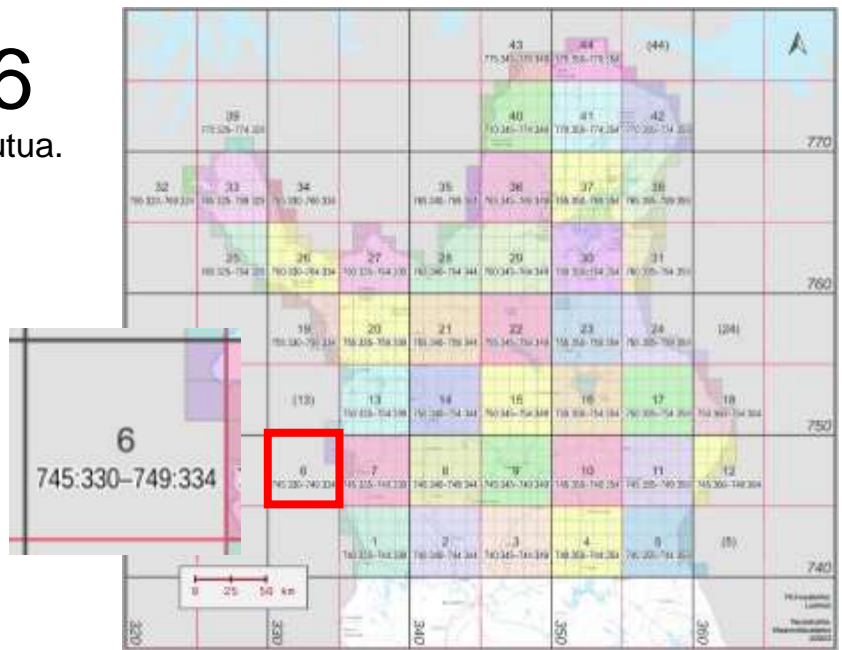

# Suurruutu 6

2 atlasruutua. 75 % = 2 ruutua.

749:330	749:331	749:332	749:333	749:334
748:330	748:331	748:332	748:333	748:334
747:330	747:331	747:332	747:333	747:334
746:330	746:331	746:332	746:333	746:334
745:330	745:331	745:332	745:333	745:334