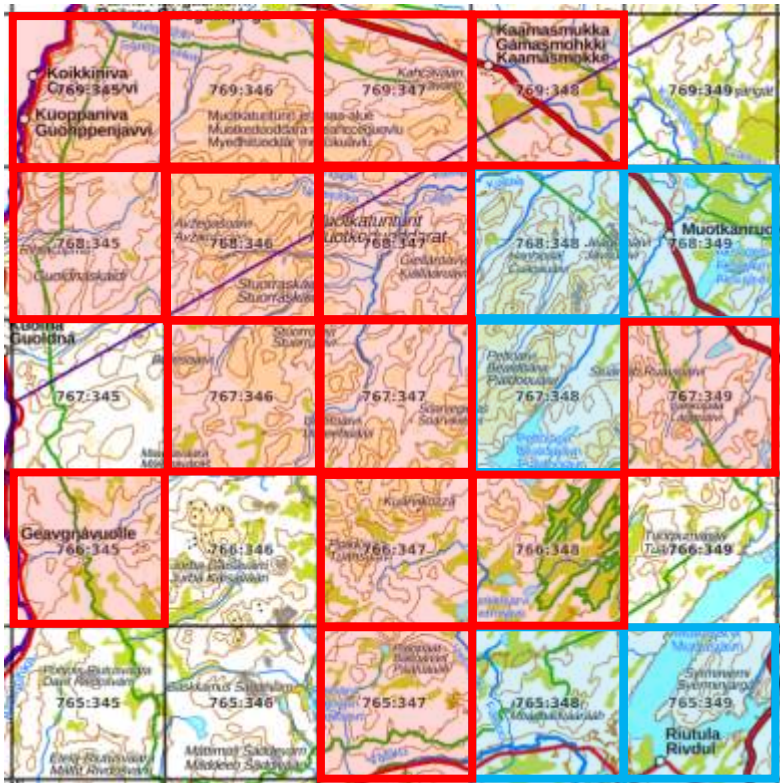

Ei-priorisoidut atlasruudut (6):

765:345, 765:346,
766:346, 766:349,
767:345, 769:349

Ruuduissa (priorisoidut, ei-priorisoidut) voi olla jo kohtalaisesti havaintoja, mutta osa hankalasti saavutettavia (esim. 766:346, 766:347, 767:347, 768:346, 768:347). Tilalle saavutettavampia: 765:345, 767:345.