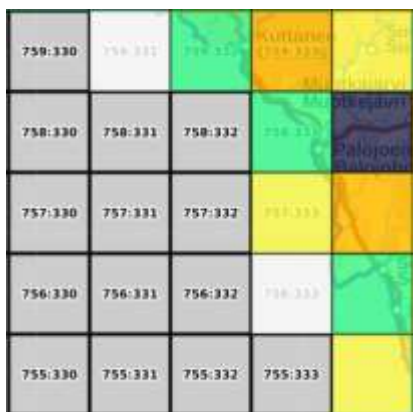

Suurruutu 19

11 atlasruutua. 75 % = 9 ruutua.