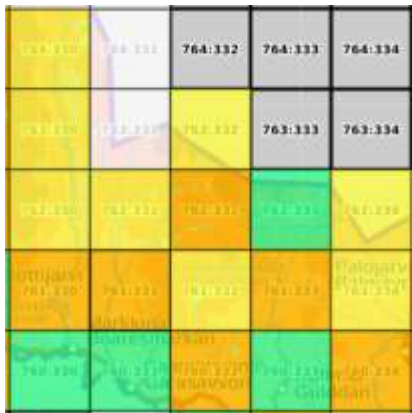

# Suurruutu 26

20 atlasruutua. 75 % = 15 ruutua.