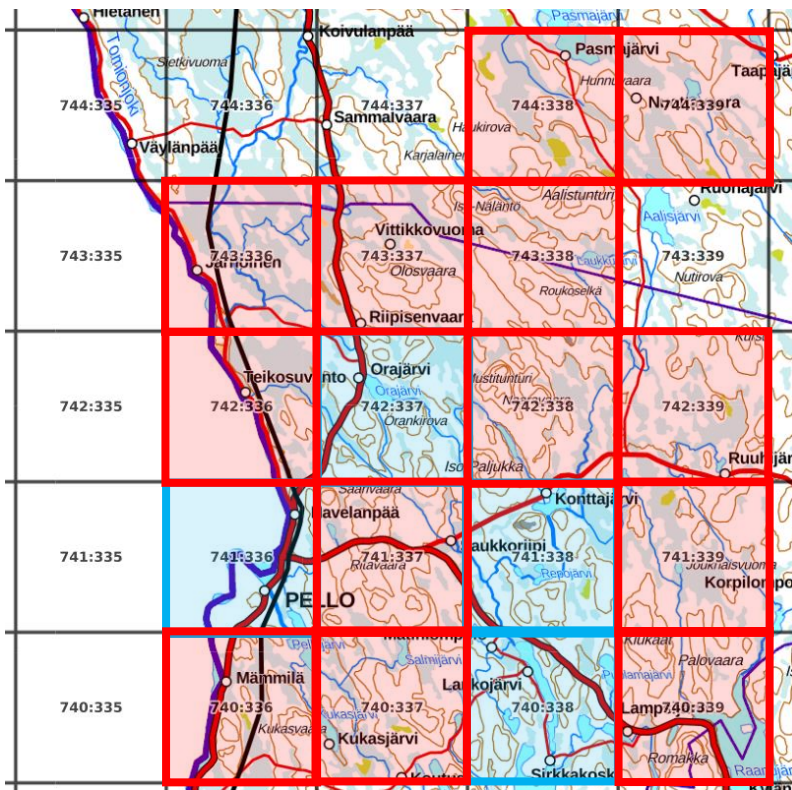

Lintuatlaksen tavoite
Lapissa:
50 × 50 km suurruuduilla
olevista atlasruuduista
vähintään 75 % tutkitaan
tyydyttävästi.

Priorisointi on ehdotus, mitkä suurruudun atlasruudut selvitetään tyydyttävästi.

-Perustuu ruutujen jo saavutettuun selvitysasteeseen sekä saavutettavuuteen. Välttävät ruudut ovat etusijalla satunnaishavaintoruutuihin nähden.

-Tarkoitus on auttaa maastotyötä ja atlaksen tavoitteeseen pääsemistä.

-Saavutettavia ruutuja on priorisoitu syrjäisten kustannuksella.

Tutkimuksellisesti olisi ehkä parempi selvittää molempia. ->

-Voit valita myös ei-priorisoidun atlasruudun ja nostaa sen tyydyttäväksi.

Suurruutu 1

22 atlasruutua. 75 % = 17 ruutua.

Priorisoitavat atlasruudut:

740:336, 740:337,
740:339, 741:337,
741:339, 742:336,
742:338, 742:339,
743:336, 743:337,
743:338, 744:338,
744:339

Yht. 13 ruutua.

Tavoitteessa olevat atlasruudut (4):

740:338, 741:336,
741:338, 742:337

Ei-priorisoidut atlasruudut (5):

743:335, 743:339,
744:335, 744:336,
744:337

Suurruutu 2

25 atlasruutua. 75 % = 19 ruutua.

Priorisoitavat atlasruudut: