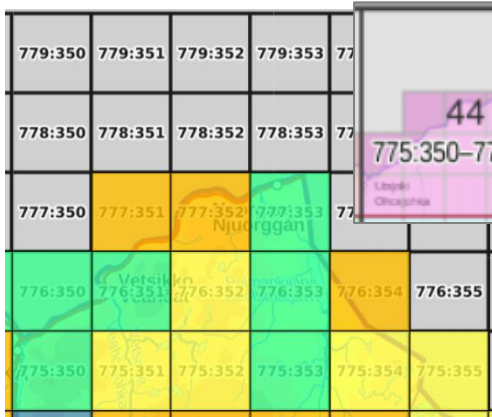

775:348, 775:349

Yht. 2 ruutua.

Tavoitteessa olevat atlasruudut (3):

775:347, 776:348, 776:349

Ei-priorisoidut atlasruudut (1):

776:347

Suurruutu 44

14 atlasruutua. 75 % = 11 ruutua.