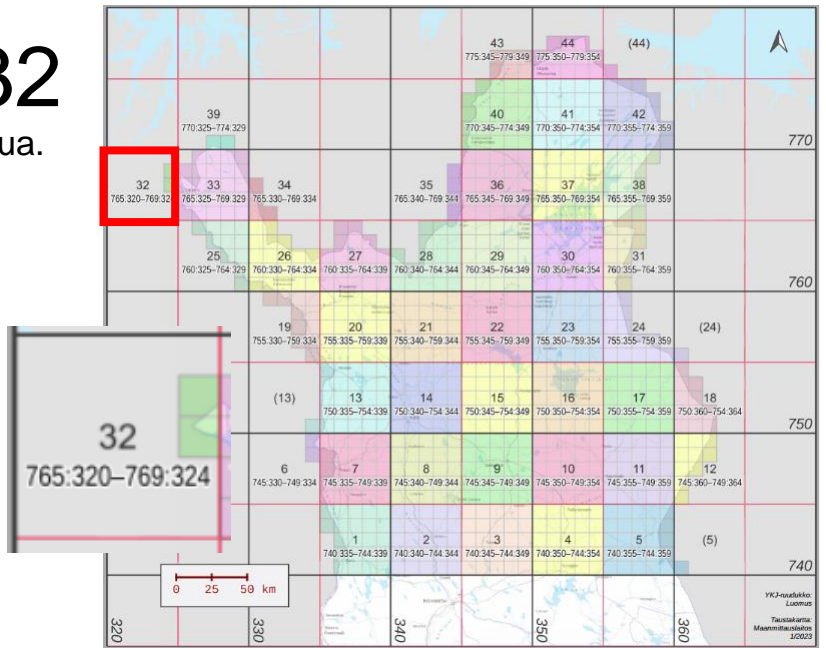

Priorisoitavat atlasruudut:

760:355, 761:355,
761:356, 762:355,
762:356, 763:355,
763:356, 764:356

Yht. 8 ruutua.

Tavoitteessa olevat atlasruudut (1):

764:355

Ei-priorisoidut atlasruudut (3):

760:356, 763:357,
764:357

Suurruutu 32

2 atlasruutua. 75 % = 2 ruutua.

769:320	769:321	769:322	769:323	769:324
768:320	768:321	768:322	768:323	768:324
767:320	767:321	767:322	767:323	767:324
766:320	766:321	766:322	766:323	766:324
765:320	765:321	765:322	765:323	765:324