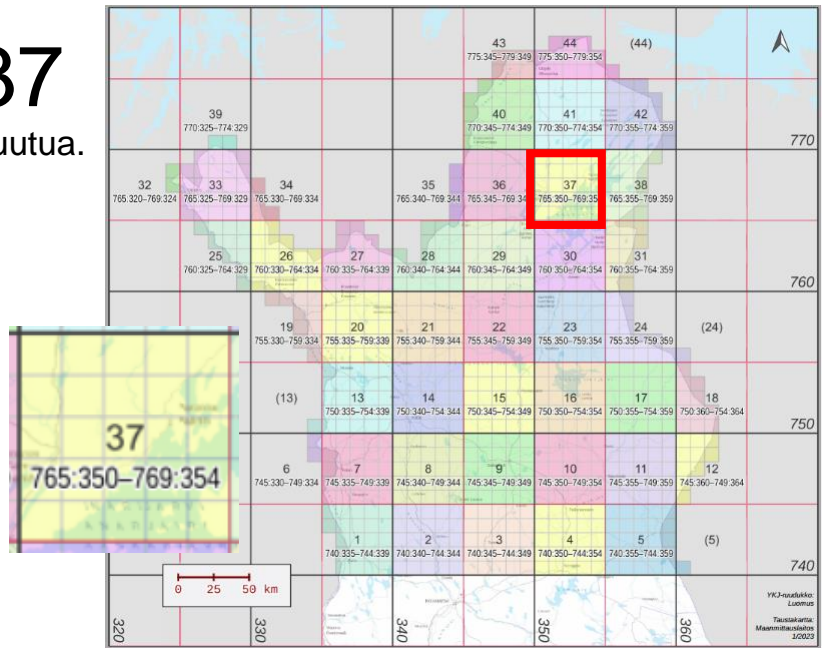

Yht. 16 ruutua.

Tavoitteessa olevat atlasruudut (3):

765:348, 765:349,
768:349

Ei-priorisoidut atlasruudut (6):

765:346, 766:346,
766:347, 766:349,
767:347, 767:348

Ei-priorisoiduissa voi olla jo havaintoja,
mutta ruudut hankalammin saavutettavia.

Suurruutu 37

25 atlasruutua. 75 % = 19 ruutua.

Priorisoitavat atlasruudut:

765:350, 765:351,
765:354, 766:352,
767:351, 767:352,
767:354, 768:350,
768:353, 768:354,
769:352

Yht. 11 ruutua.

Tavoitteessa olevat atlasruudut (8):