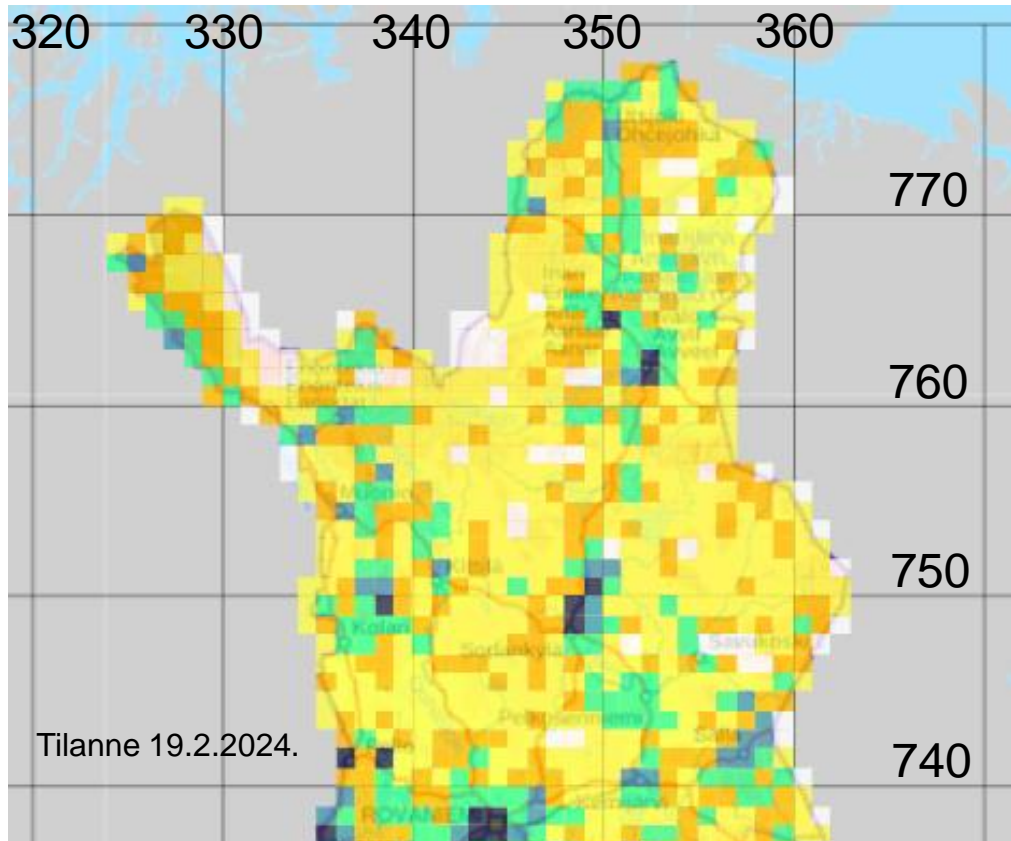

Suomen neljäs lintuatlas

Lapin suurruudut: priorisoitavat atlasruudut

19.–22.2.2024, Heidi Björklund

Väri	Selvitysaste
Valkoinen	Ei havaintoja
Keltainen	Satunnaishavaintoja
Oranssi	Välttävä
Vihreä	Tyydyttävä
Sininen	Hyvä
Musta	Erinomainen

Lintuatlaksen tavoite
Lapissa:
50 × 50 km suurruuduilla
olevista atlasruuduista
vähintään 75 % tutkitaan
tyydyttävästi.

Priorisointi on ehdotus, mitkä suurruudun atlasruudut selvitetään tyydyttävästi.

-Perustuu ruutujen jo saavutettuun selvitysasteeseen sekä saavutettavuuteen. Välttävät ruudut ovat etusijalla satunnaishavaintoruutuihin nähden.