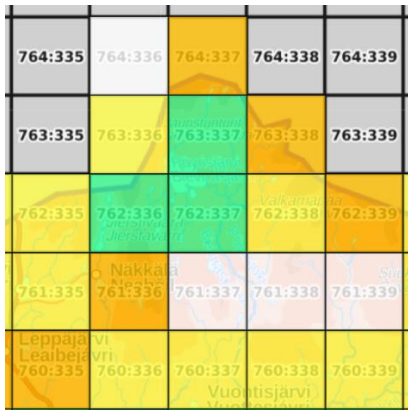

Yht. 14 ruutua.

Tavoitteessa olevat atlasruudut (1):

760:330

Ei-priorisoidut atlasruudut (5):

762:331*, 762:332,
763:331, 763:332,
764:331

*762:331: havainto 1 lajista.

Muut ruutuvalinnat mahdollisia (mikä tahansa nollaruutu).

Suurruutu 27

20 atlasruutua. 75 % = 15 ruutua.

Priorisoitavat atlasruudut:

760:335, 760:336,
760:337, 760:338,
761:335, 761:336,
762:335, 762:338,
762:339, 763:336,
763:338, 764:337

Yht. 12 ruutua.

Tavoitteessa olevat atlasruudut (3):