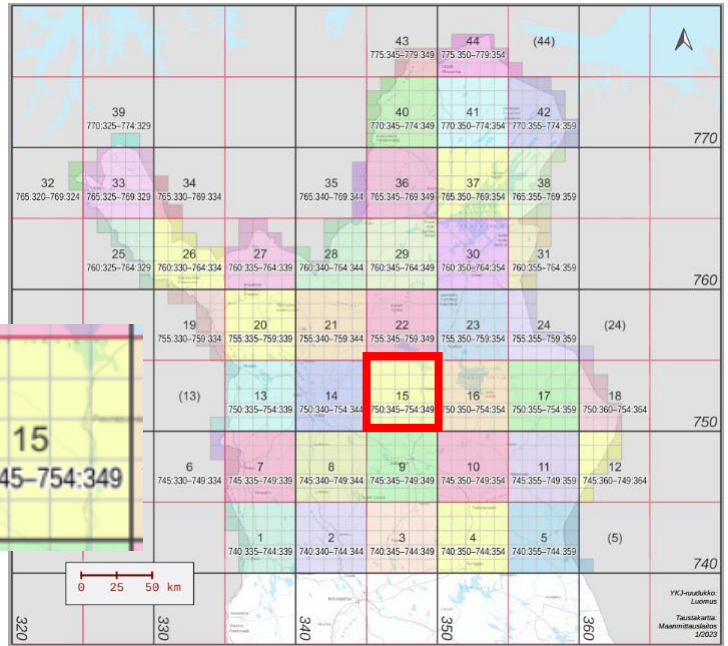

Suurruutu 15

25 atlasruutua. 75 % = 19 ruutua.