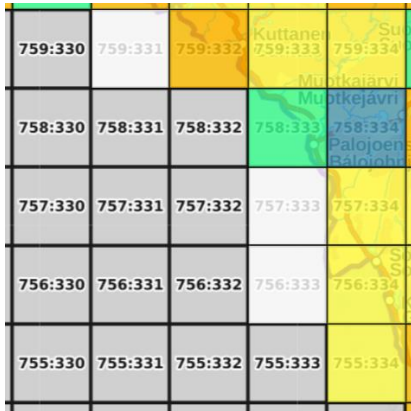

Yht. 19 ruutua.

Tavoitteessa olevat atlasruudut (0):

—

Ei-priorisoidut atlasruudut (6):

750:356, 750:358,
750:359, 752:357,
753:355, 754:355

Suurruutu 18

11 atlasruutua. 75 % = 9 ruutua.

754:360	754:361	754:362	754:363	754:364
753:360	753:361	753:362	753:363	753:364
752:360	752:361	752:362	752:363	752:364
751:360	751:361	751:362	751:363	751:364
750:360	750:361	750:362	750:363	750:364

Priorisoitavat atlasruudut:

750:360, 750:361,
751:360, 751:361,
751:362, 752:360,
752:361, 753:360,
754:360

Yht. 9 ruutua.

Tavoitteessa olevat atlasruudut (0):

—

Ei-priorisoidut atlasruudut (2):

750:362, 753:361

Suurruutu 19

11 atlasruutua. 75 % = 9 ruutua.

Priorisoitavat atlasruudut:

755:334, 756:334,
757:333, 757:334,
759:332, 759:333,
759:334

Yht. 7 ruutua.

Tavoitteessa olevat atlasruudut (2):

758:333, 758:334

Ei-priorisoidut atlasruudut (2):