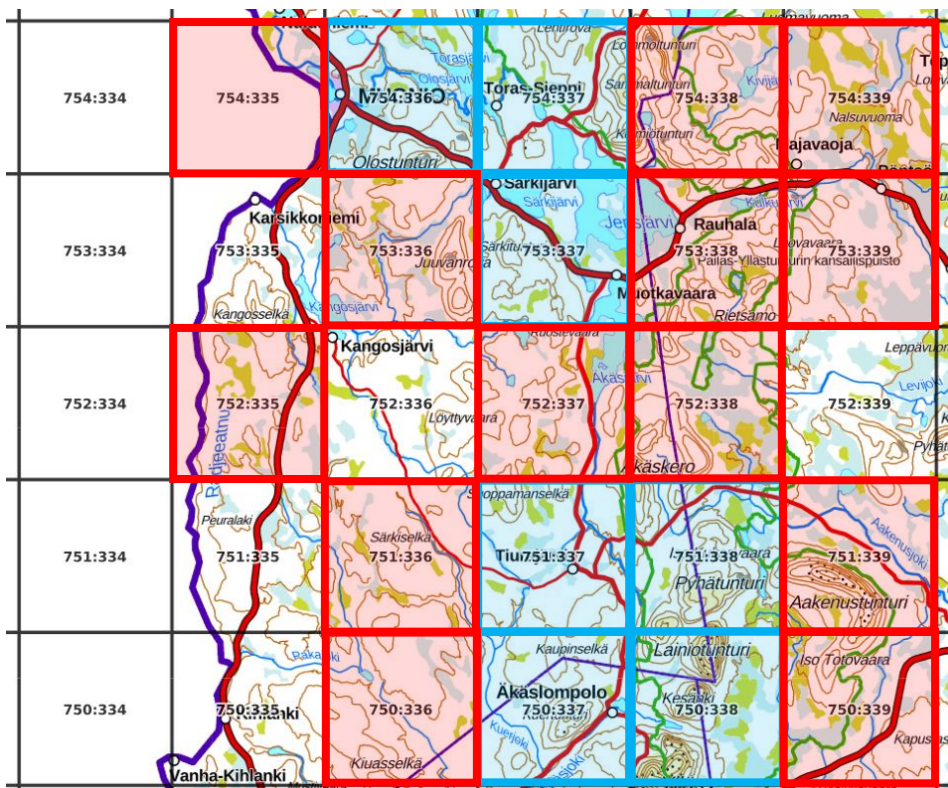

Priorisoitavat atlasruudut:

745:360, 746:360,
747:360, 748:361,
749:360, 749:361,
749:362

Yht. 7 ruutua.

Tavoitteessa olevat atlasruudut (1):

748:360

Ei-priorisoidut atlasruudut (2):

747:361, 748:362

Suurruutu 13

26 atlasruutua. 75 % = 20 ruutua.

Priorisoitavat atlasruudut:

750:336, 750:339,
751:336, 751:339,
752:335, 752:337,
752:338, 753:336,
753:338, 753:339,
754:335, 754:338,
754:339

Yht. 13 ruutua.

Tavoitteessa olevat atlasruudut (7):