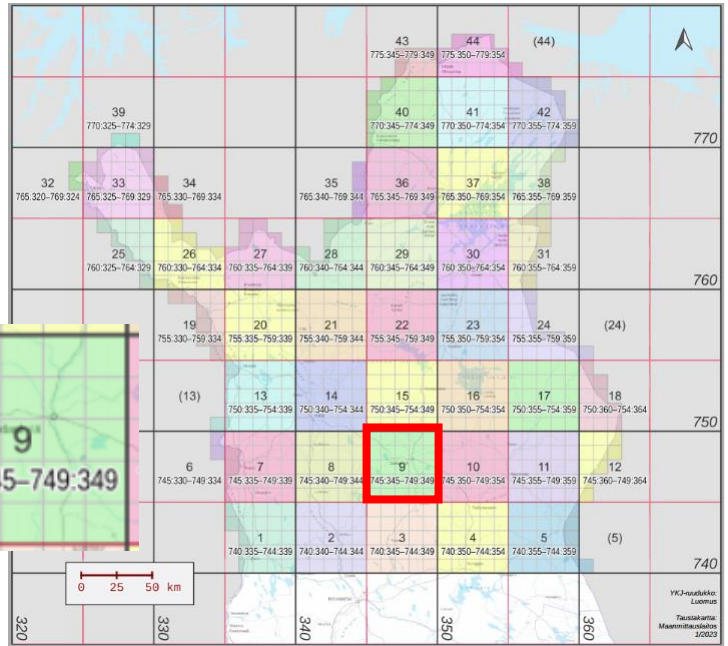

Yht. 18 ruutua.

Tavoitteessa olevat atlasruudut (1):

747:340

Ei-priorisoidut atlasruudut (6):

745:340, 745:342,
746:340, 746:344,
748:341, 749:342

Suurruutu 9

25 atlasruutua. 75 % = 19 ruutua.

Priorisoitavat atlasruudut: