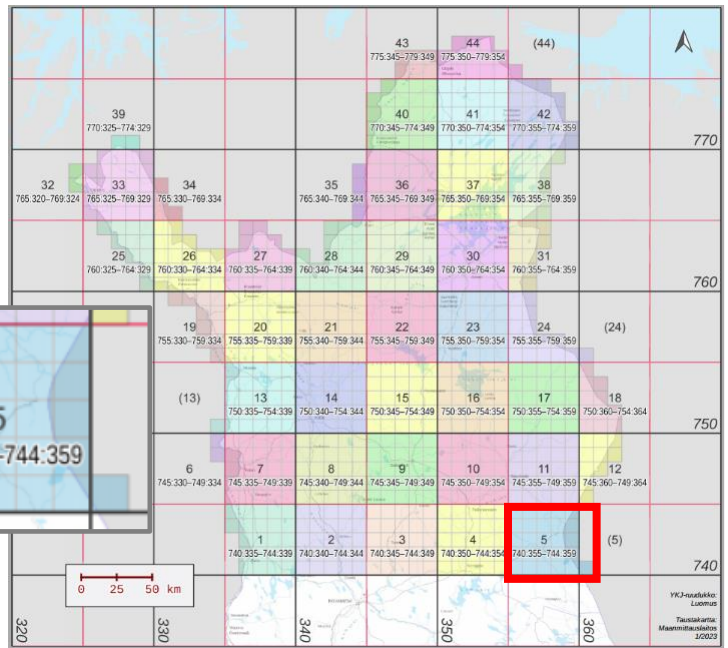

Yht. 18 ruutua.

Tavoitteessa olevat atlasruudut (1):

744:349

Ei-priorisoidut atlasruudut (6):

740:348, 741:345,
741:347, 742:345,
742:347, 742:348

Suurruutu 4

25 atlasruutua. 75 % = 19 ruutua.

Priorisoitavat atlasruudut:

Ei-priorisoidut atlasruudut (6):

741:350, 741:351,
742:350, 742:353,
744:353, 744:354

Suurruutu 5

26 atlasruutua. 75 % = 20 ruutua.

Priorisoitavat atlasruudut:

740:358, 741:355,
742:356, 743:355,
743:357, 744:355,
744:358, 744:359