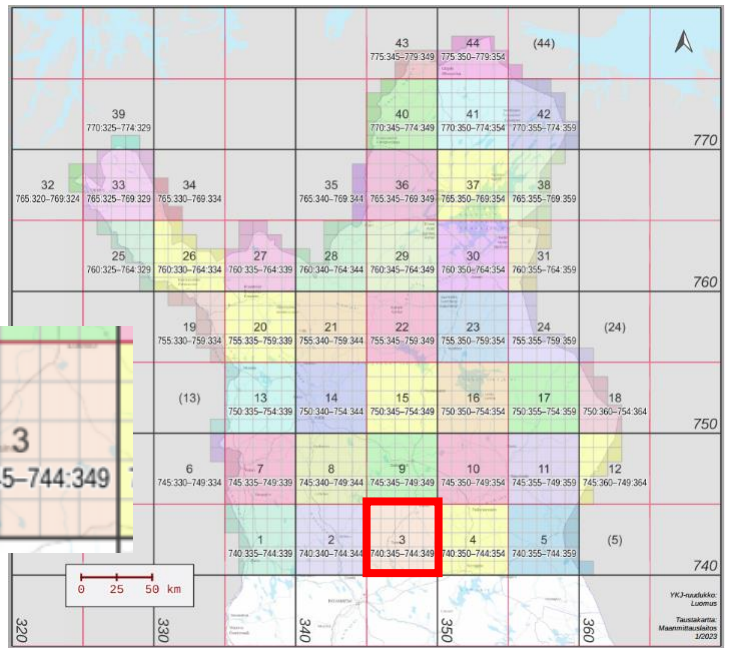

740:342, 741:343

Ei-priorisoidut atlasruudut (6):

740:344, 741:340,
742:340, 743:340,
743:344, 744:340

Suurruutu 3

25 atlasruutua. 75 % = 19 ruutua.

Priorisoitavat atlasruudut:

740:345, 740:346,
740:347, 740:349,
741:346, 741:348,
741:349, 742:346,
742:349, 743:345,
743:346, 743:347,
743:348, 743:349,
744:345, 744:346,
744:347, 744:348

Yht. 18 ruutua.

Tavoitteessa olevat atlasruudut (1):

744:349

Ei-priorisoidut atlasruudut (6):

740:348, 741:345,
741:347, 742:345,
742:347, 742:348

Suurruutu 4

25 atlasruutua. 75 % = 19 ruutua.

Priorisoitavat atlasruudut: