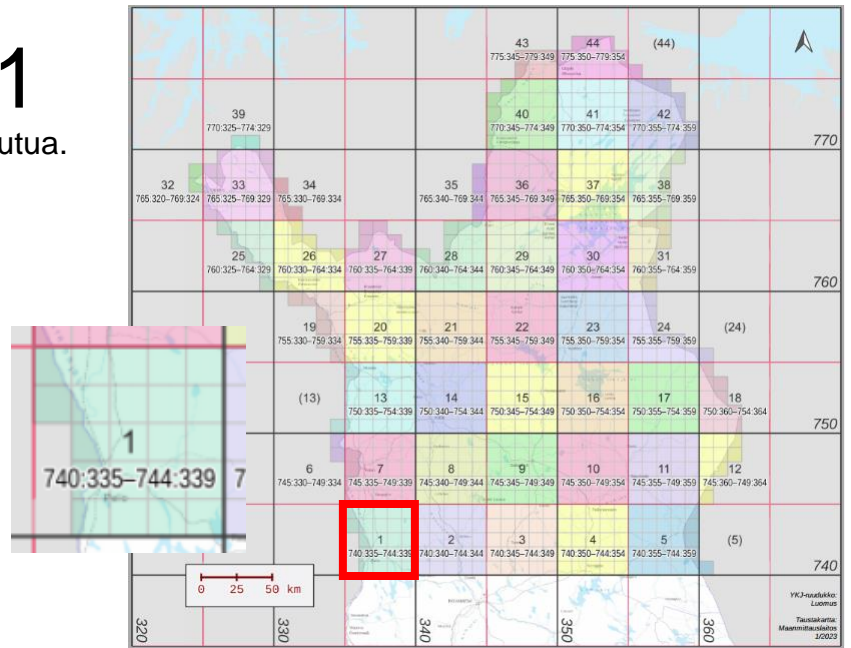

Lintuatlaksen tavoite
Lapissa:
50 × 50 km suurruuduilla
olevista atlasruuduista
vähintään 75 % tutkitaan
tyydyttävästi.

Priorisointi on ehdotus, mitkä suurruudun atlasruudut selvitetään tyydyttävästi.

-Perustuu ruutujen jo saavutettuun selvitysasteeseen sekä saavutettavuuteen. Välttävät ruudut ovat etusijalla satunnaishavaintoruutuihin nähden.

-Tarkoitus on auttaa maastotyötä ja atlaksen tavoitteeseen pääsemistä.

-Saavutettavia ruutuja on priorisoitu syrjäisten kustannuksella.

Tutkimuksellisesti olisi ehkä parempi selvittää molempia. ->

-Voit valita myös ei-priorisoidun atlasruudun ja nostaa sen tyydyttäväksi.

Suurruutu 1

22 atlasruutua. 75 % = 17 ruutua.

Priorisoitavat atlasruudut:

740:336, 740:337,
740:339, 741:337,
741:339, 742:336,
742:338, 742:339,
743:336, 743:337,
743:338, 744:338,
744:339

Yht. 13 ruutua.