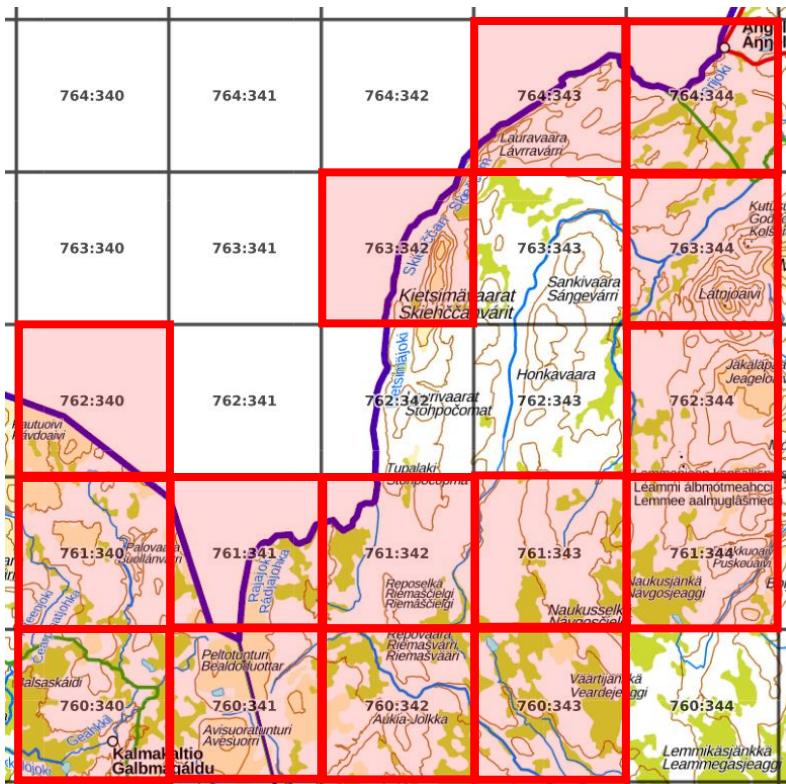

Suurruutu 27

20 atlasruutua. 75 % = 15 ruutua.

Priorisoitavat atlasruudut:

760:335, 760:336,
760:337, 760:338,
761:335, 761:336,
762:335, 762:338,
762:339, 763:336,
763:338, 764:337

Yht. 12 ruutua.

Tavoitteessa olevat atlasruudut (3):

762:336, 762:337,
763:337

Ei-priorisoidut atlasruudut (5):

760:339, 761:337,
761:338, 761:339,
764:336

Suurruutu 28

20 atlasruutua. 75 % = 15 ruutua.

Priorisoitavat atlasruudut:

760:340, 760:341,
760:342, 760:343,
761:340, 761:341,
761:342, 761:343,
761:344, 762:340,
762:344, 763:342,
763:344, 764:343,
764:344

Yht. 15 ruutua.

Tavoitteessa olevat atlasruudut (0):

Ei-priorisoidut atlasruudut (5):

760:344, 762:342,
762:343, 763:343,
764:342

Muut ruutuvalinnat mahdollisia.

Suurruutu 29

25 atlasruutua. 75 % = 19 ruutua.