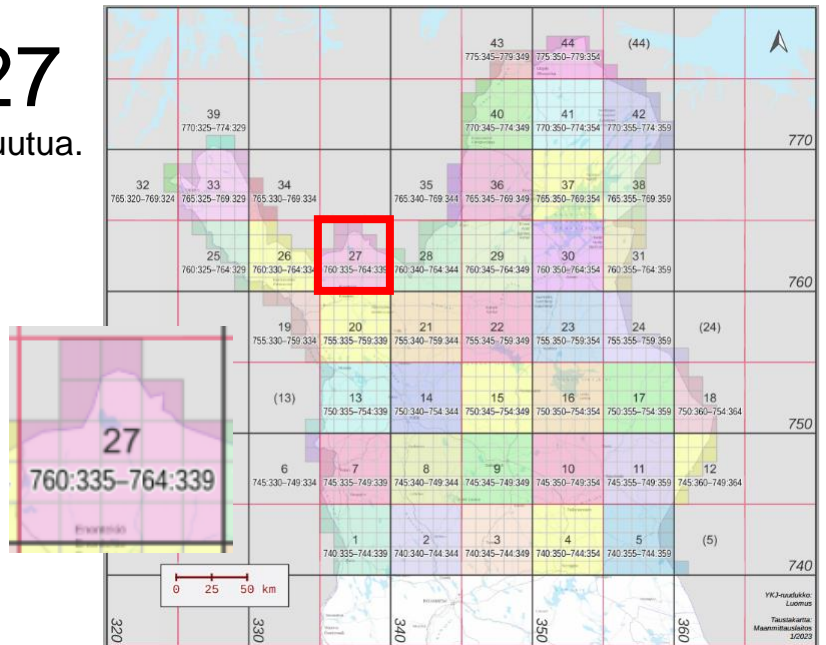

Yht. 14 ruutua.

Tavoitteessa olevat atlasruudut (1):

760:330

Ei-priorisoidut atlasruudut (5):

762:331*, 762:332,
763:331, 763:332,
764:331

*762:331: havainto 1 lajista.

Muut ruutuvalinnat mahdollisia (mikä tahansa nollaruutu).

Suurruutu 27

20 atlasruutua. 75 % = 15 ruutua.

Priorisoitavat atlasruudut:

760:335, 760:336,
760:337, 760:338,
761:335, 761:336,
762:335, 762:338,
762:339, 763:336,
763:338, 764:337

Yht. 12 ruutua.

Tavoitteessa olevat atlasruudut (3):