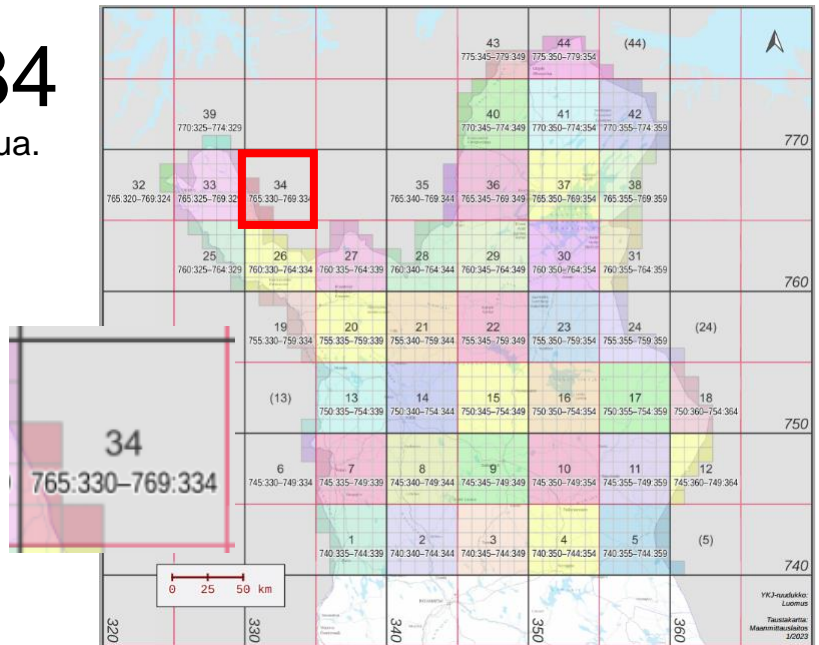

Suurruutu 34

4 atlasruutua. 75 % = 3 ruutua.

769:330	769:331	769:332	769:333	769:334
768:330	768:331	768:332	768:333	768:334
767:330	767:331	767:332	767:333	767:334
766:330	766:331	766:332	766:333	766:334
765:330	765:331	765:332	765:333	765:334

Priorisoitavat atlasruudut:

765:330, 766:330, 767:330

Yht. 3 ruutua.

Tavoitteessa olevat atlasruudut (0):

—

Ei-priorisoidut atlasruudut (1):

765:331

769:330	769:331	769:332	769:333	769:334
768:330	768:331	768:332	768:333	768:334
767:330	767:331	767:332	767:333	767:334
766:330	766:331	766:332	766:333	766:334
765:330	765:331	765:332	765:333	765:334