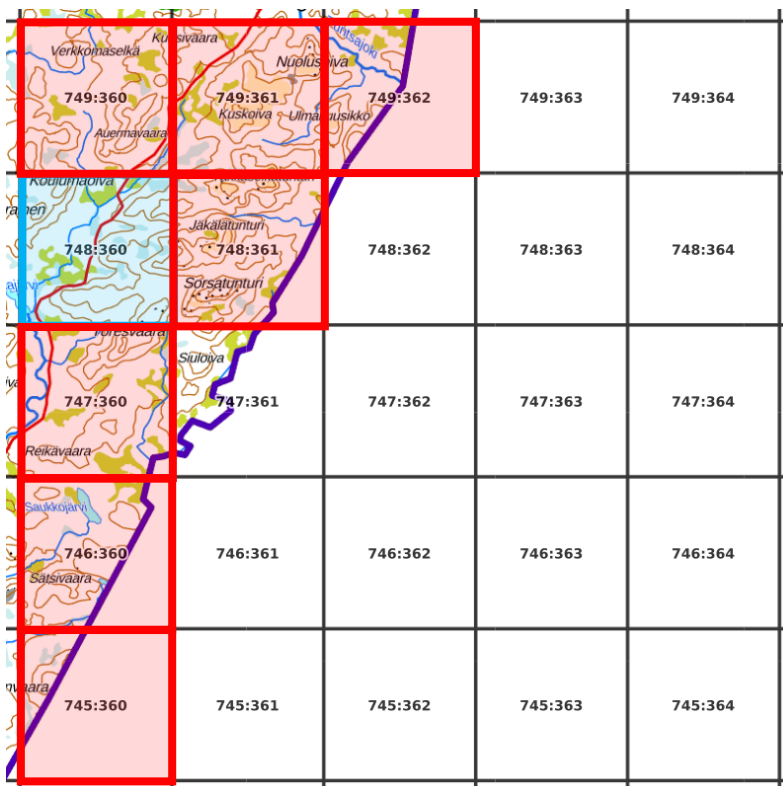

Priorisoitavat atlasruudut:

745:360, 746:360,
747:360, 748:361,
749:360, 749:361,
749:362

Yht. 7 ruutua.

Tavoitteessa olevat atlasruudut (1):

748:360

Ei-priorisoidut atlasruudut (2):

747:361, 748:362

Suurruutu 13

26 atlasruutua. 75 % = 20 ruutua.

Priorisoitavat atlasruudut:

750:336, 750:339,
751:336, 751:339,
752:335, 752:337,
752:338, 753:336,
753:338, 753:339,
754:335, 754:338,
754:339

Yht. 13 ruutua.

Tavoitteessa olevat atlasruudut (7):