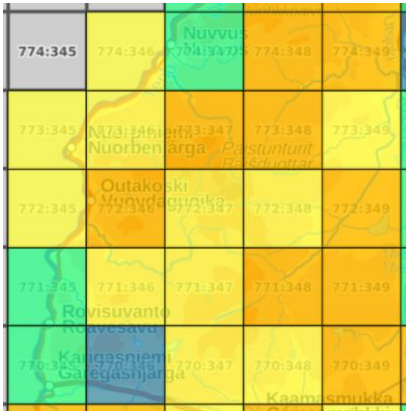

Suurruutu 40

24 atlasruutua. 75 % = 18 ruutua.