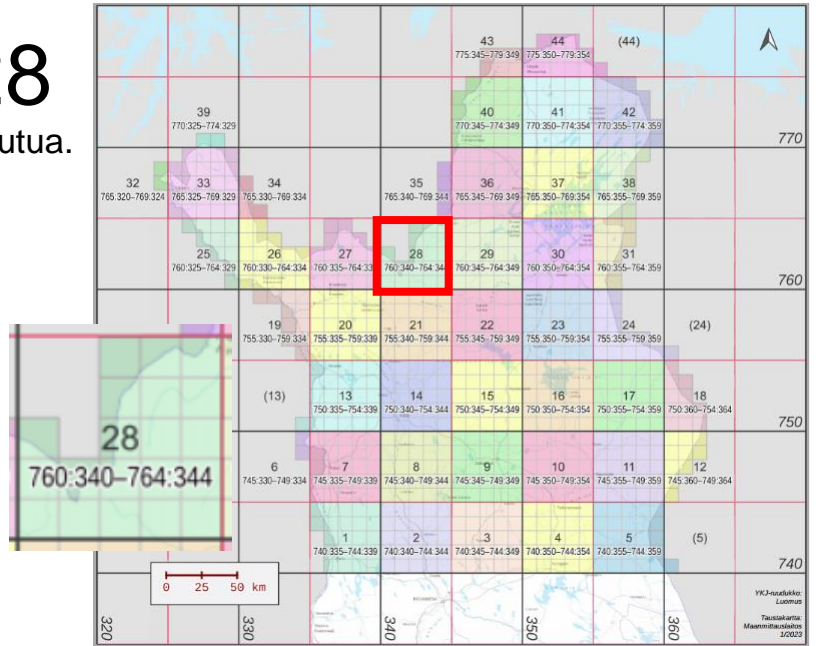

Suurruutu 27

20 atlasruutua. 75 % = 15 ruutua.

Priorisoitavat atlasruudut:

760:335, 760:336,
760:337, 760:338,
761:335, 761:336,
762:335, 762:338,
762:339, 763:336,
763:338, 764:337

Yht. 12 ruutua.

Tavoitteessa olevat atlasruudut (3):

762:336, 762:337,
763:337

Ei-priorisoidut atlasruudut (5):

760:339, 761:337,
761:338, 761:339,
764:336

Suurruutu 28

20 atlasruutua. 75 % = 15 ruutua.

Priorisoitavat atlasruudut:

760:340, 760:341,
760:342, 760:343,
761:340, 761:341,
761:342, 761:343,
761:344, 762:340,
762:344, 763:342,
763:344, 764:343,
764:344

Yht. 15 ruutua.

Tavoitteessa olevat atlasruudut (0):

Ei-priorisoidut atlasruudut (5):

760:344, 762:342,
762:343, 763:343,
764:342

Muut ruutuvalinnat mahdollisia.

Suurruutu 29

25 atlasruutua. 75 % = 19 ruutua.