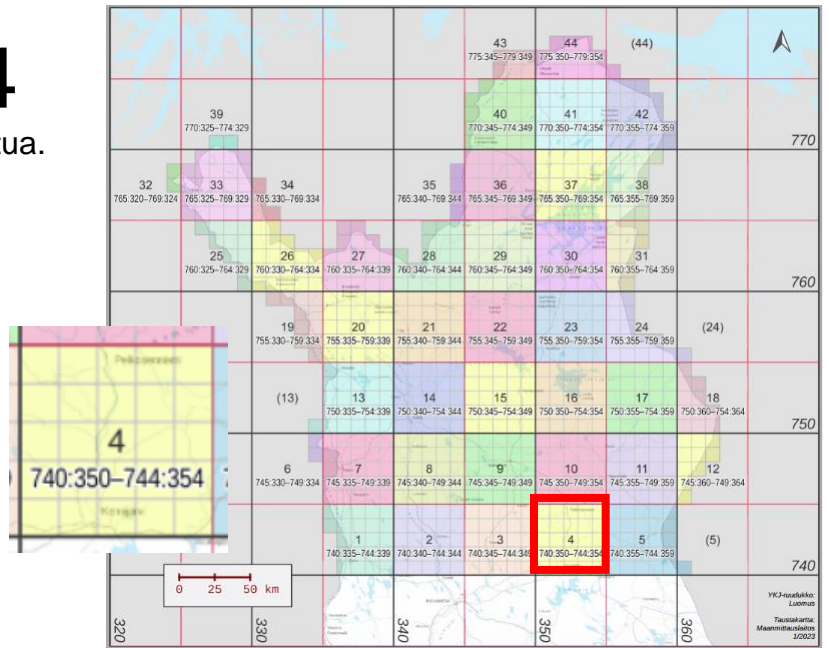

Yht. 18 ruutua.

Tavoitteessa olevat atlasruudut (1):

744:349

Ei-priorisoidut atlasruudut (6):

740:348, 741:345,
741:347, 742:345,
742:347, 742:348

Suurruutu 4

25 atlasruutua. 75 % = 19 ruutua.

Priorisoitavat atlasruudut: