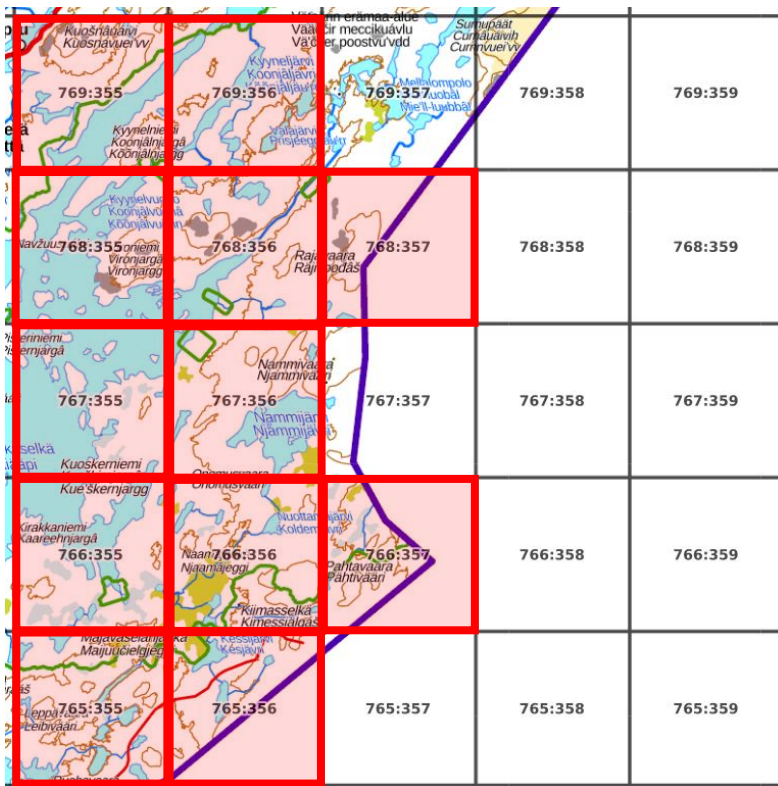

Ei-priorisoidut atlasruudut (4):

765:357, 767:357,
769:357, 769:358