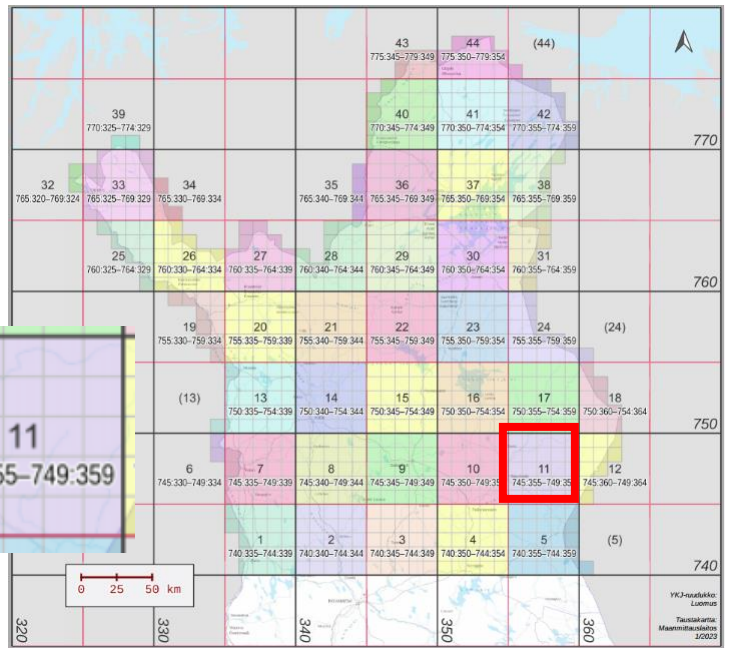

Yht. 13 ruutua.

Tavoitteessa olevat atlasruudut (6):

745:351, 745:352,
747:354, 748:350,
748:354, 749:353

Ei-priorisoidut atlasruudut (6):

745:354, 746:350,
747:351, 747:353,
748:352, 749:351

Suurruutu 11

25 atlasruutua. 75 % = 19 ruutua.