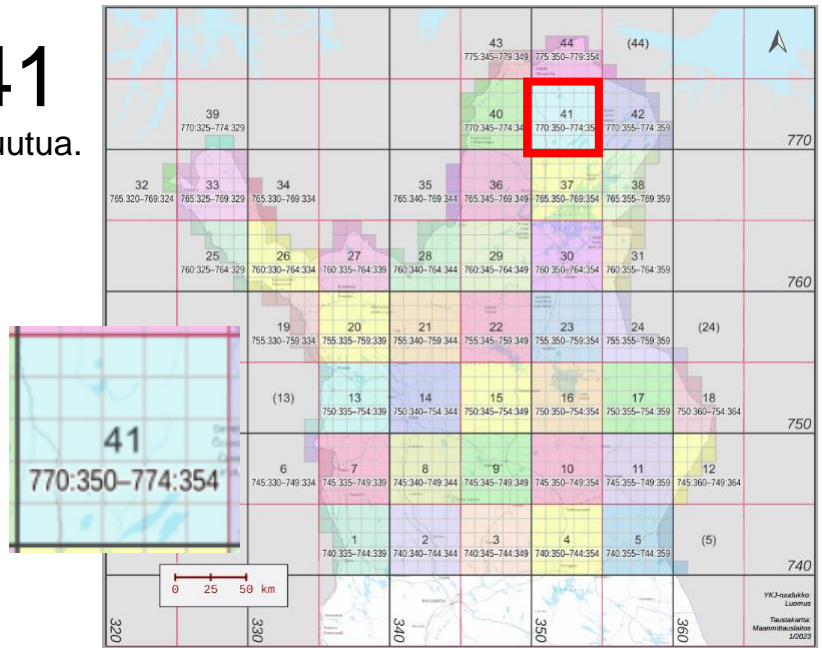

Tavoitteessa olevat atlasruudut (4):

770:345, 770:346,
771:345, 774:347

Ei-priorisoidut atlasruudut (6):

771:346, 771:347,
772:345, 772:348,
773:345, 774:346

Suurruutu 41

25 atlasruutua. 75 % = 19 ruutua.

Priorisoitavat atlasruudut: