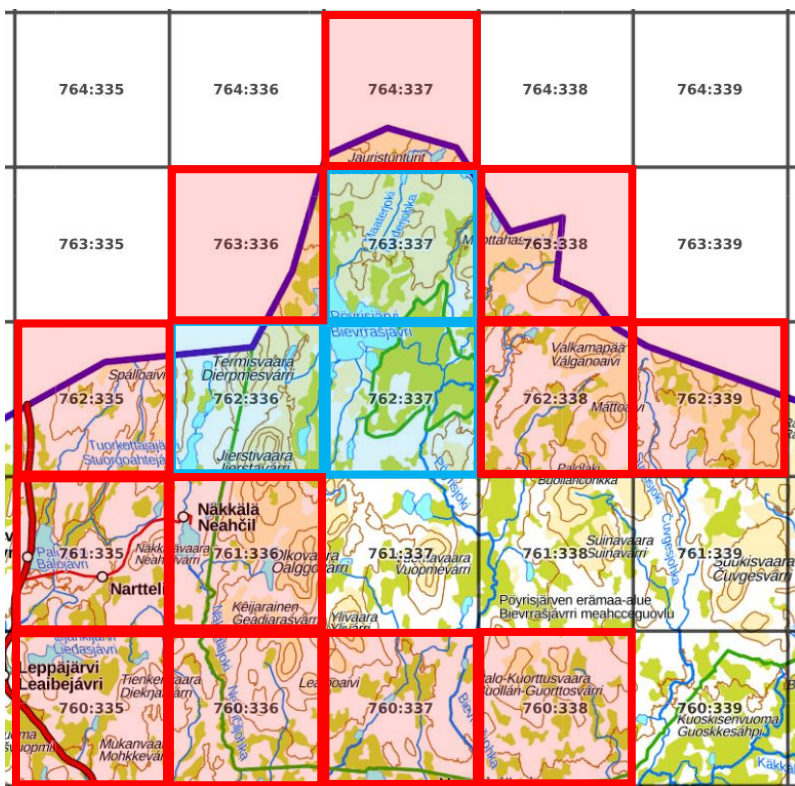

Ei-priorisoidut atlasruudut (5):

760:339, 761:337,
761:338, 761:339,
764:336