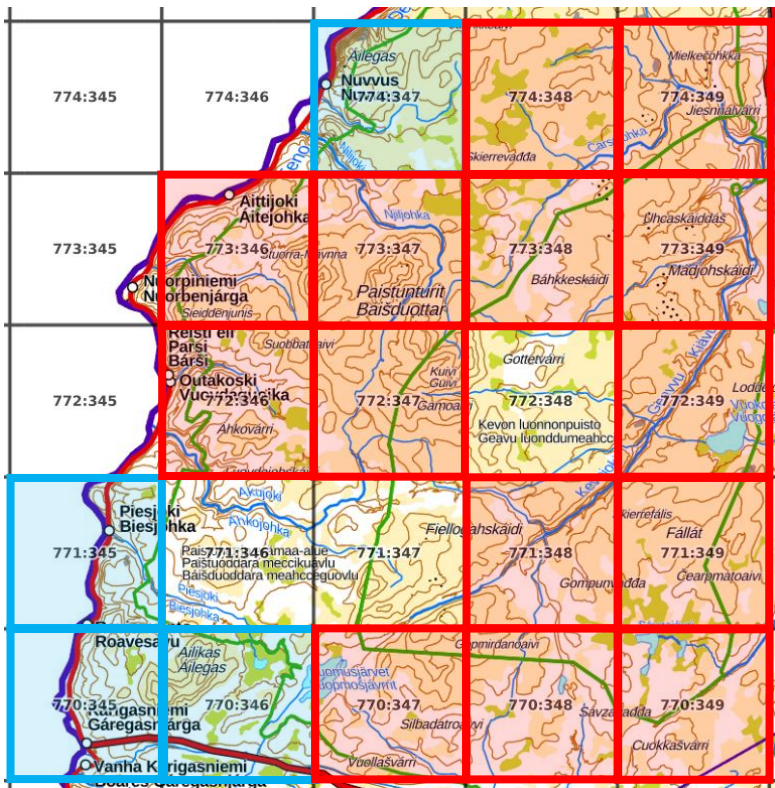

Ei-priorisoidut atlasruudut (6):

771:346, 771:347,
772:345, 772:348,
773:345, 774:346