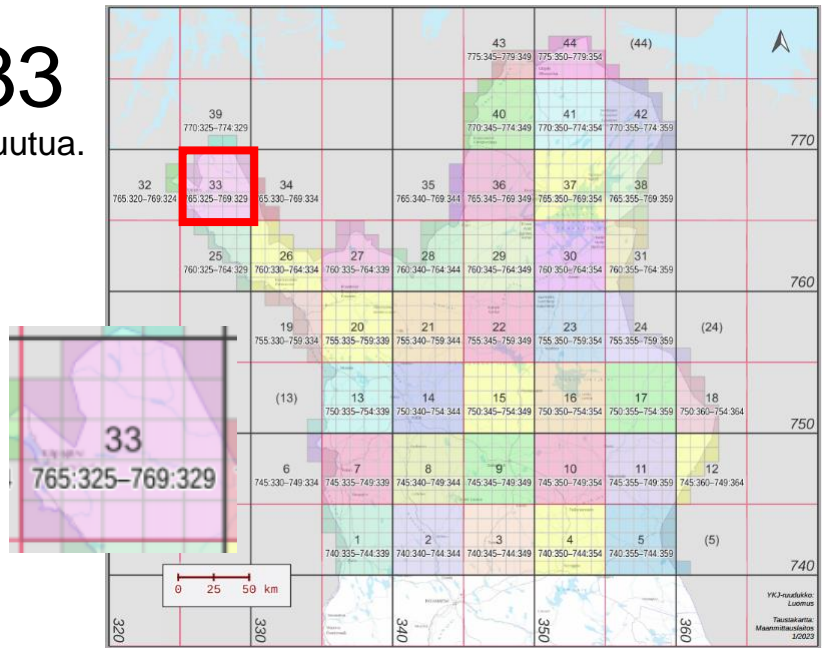

Priorisoitavat atlasruudut:

768:324

Yht. 1 ruutu.

Tavoitteessa olevat atlasruudut (1):

767:324

Ei-priorisoidut atlasruudut (0):

–

769:320	769:321	769:322	769:323	769:324
768:320	768:321	768:322	768:323	768:324
767:320	767:321	767:322	767:323	767:324
766:320	766:321	766:322	766:323	766:324
765:320	765:321	765:322	765:323	765:324

Suurruutu 33

24 atlasruutua. 75 % = 18 ruutua.

Priorisoitavat atlasruudut:

765:327, 765:328,
766:326, 766:327,
766:328, 766:329,
767:326, 767:327,
768:325, 768:326,
768:327, 768:328,
769:326, 769:327,
769:328