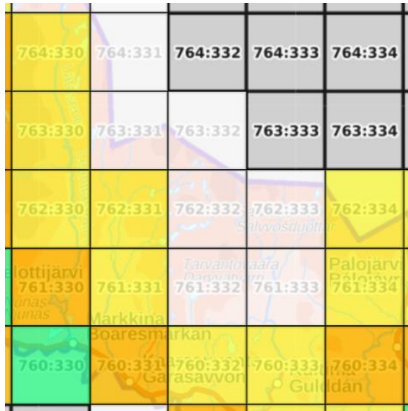

Suurruutu 26

20 atlasruutua. 75 % = 15 ruutua.

Priorisoitavat atlasruudut:

760:331, 760:332,
760:333, 760:334,
761:330, 761:331,
761:332, 761:333,
761:334, 762:330,
762:333, 762:334,
763:330, 764:330

Yht. 14 ruutua.

Tavoitteessa olevat atlasruudut (1):

760:330

Ei-priorisoidut atlasruudut (5):

762:331*, 762:332,
763:331, 763:332,
764:331

*762:331: havainto 1 lajista.