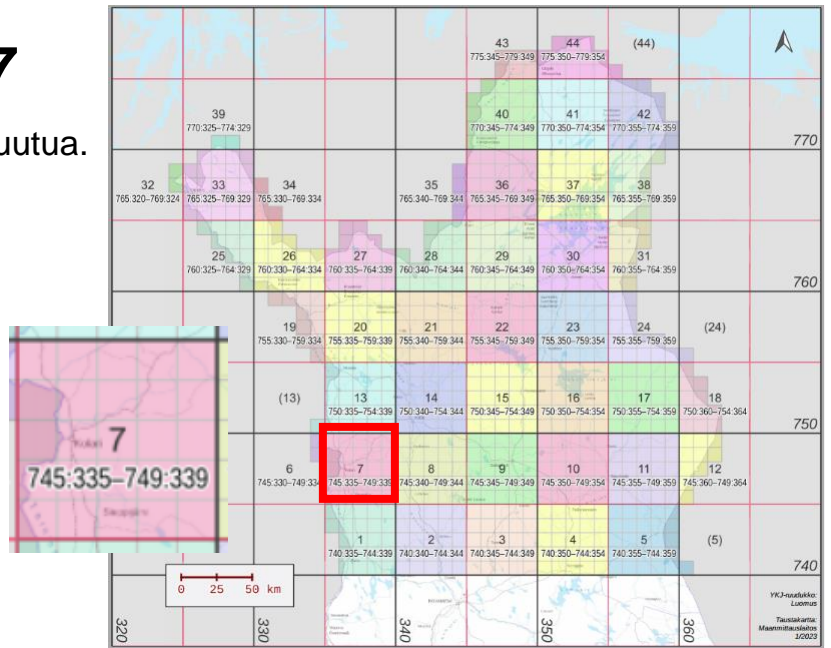

748:334, 749:334

Yht. 2 ruutua.

Tavoitteessa olevat atlasruudut (0):

—

Ei-priorisoidut atlasruudut (0):

—

Suurruutu 7

25 atlasruutua. 75 % = 19 ruutua.