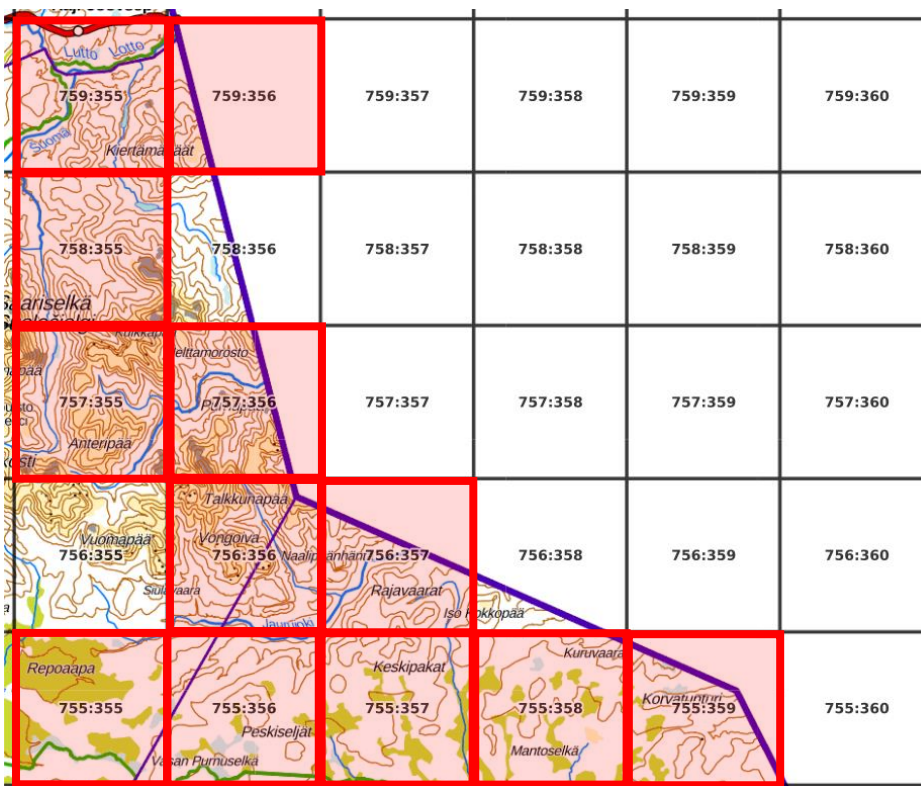

Priorisoitavat atlasruudut:

755:355,
755:356,
755:357,
755:358,
755:359,
756:356,
756:357,
757:355,
757:356,
758:355,
759:355,
759:356

Yht. 12 ruutua.

Tavoitteessa
olevat
atlasruudut (0):

—
Ei-priorisoidut
atlasruudut (4):

755:360,
756:355,
756:358,
758:356