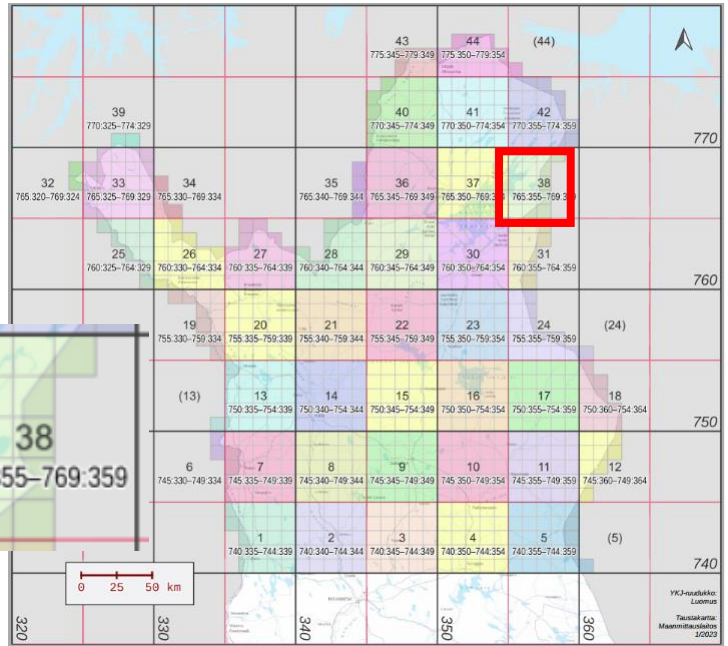

Suurruutu 38

16 atlasruutua. 75 % = 12 ruutua.

Priorisoitavat atlasruudut:

765:355, 765:356,
766:355, 766:356,
766:357, 767:355,
767:356, 768:355,
768:356, 768:357,
769:355, 769:356

Yht. 12 ruutua.

Tavoitteessa olevat atlasruudut (0):