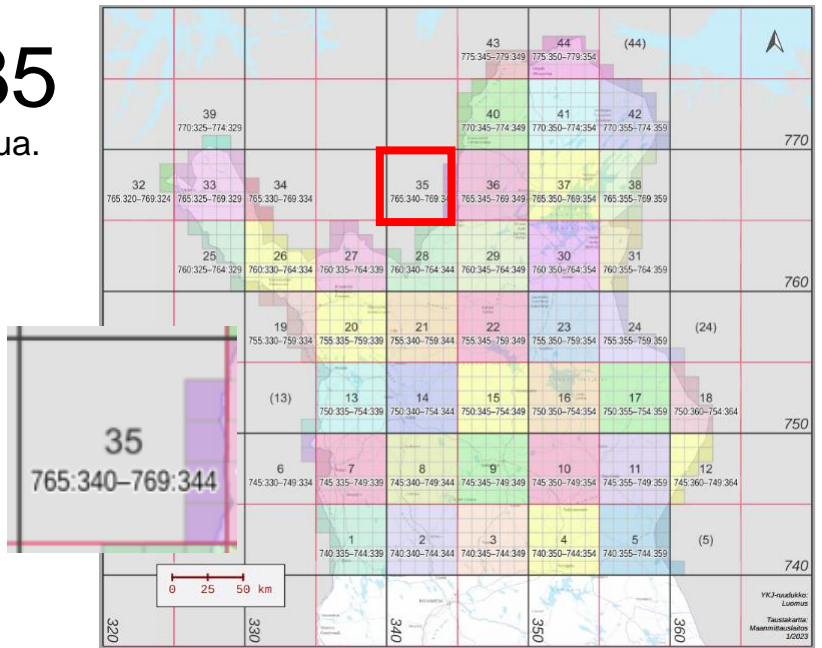

Suurruutu 35

4 atlasruutua. 75 % = 3 ruutua.

769:340	769:341	769:342	769:343	769:344
768:340	768:341	768:342	768:343	768:344
767:340	767:341	767:342	767:343	767:344
766:340	766:341	766:342	766:343	766:344
765:340	765:341	765:342	765:343	765:344