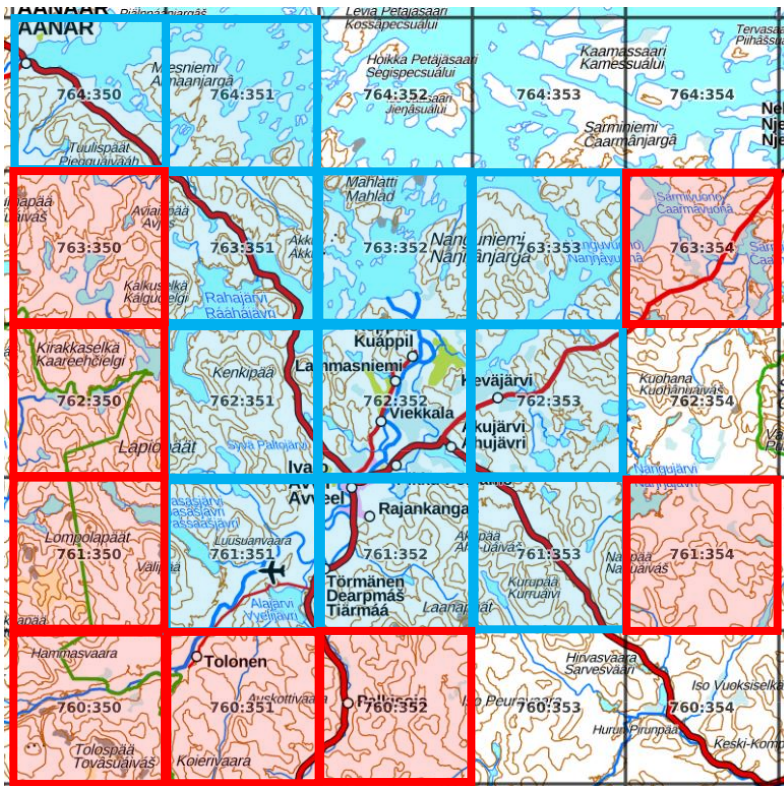

Ei-priorisoidut atlasruudut (6):

760:353, 760:354,
762:354, 764:352,
764:353, 764:354

Muut ruutuvalinnat mahdollisia
(esim. 764:352 välttävä).