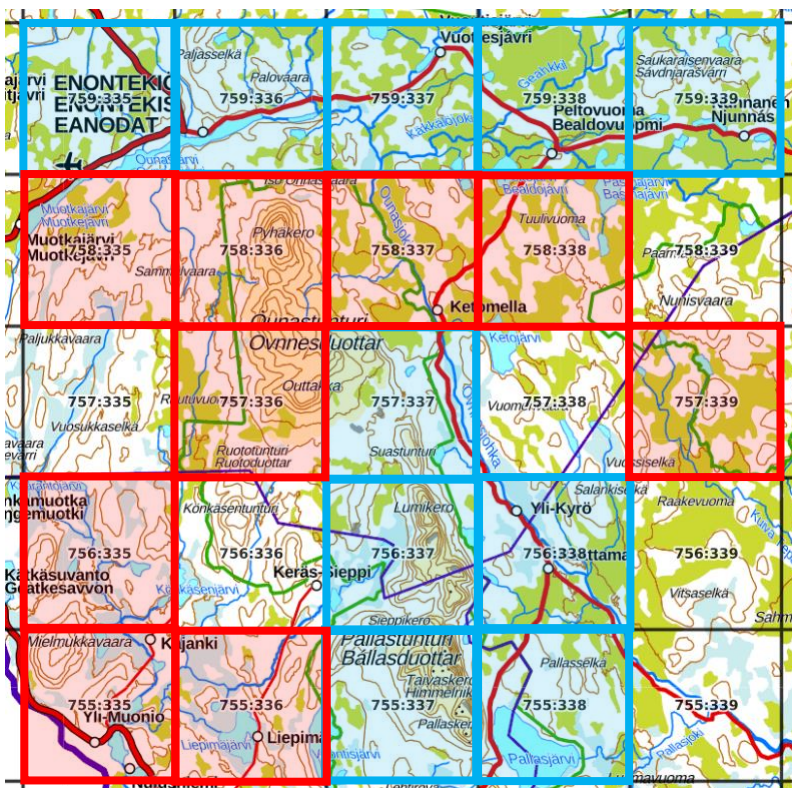

Ei-priorisoidut atlasruudut (6):

755:339, 756:336,
756:339, 757:335,
757:338, 758:339