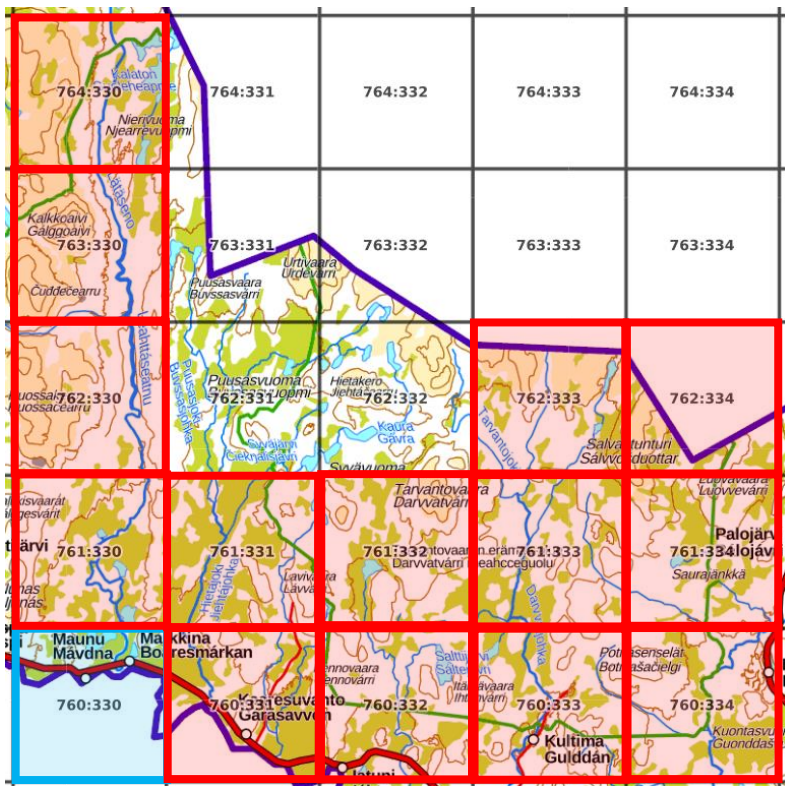

Yht. 14 ruutua.

Tavoitteessa olevat atlasruudut (1):

760:330

Ei-priorisoidut atlasruudut (5):

762:331*, 762:332,
763:331, 763:332,
764:331

*762:331: havainto 1 lajista.

Muut ruutuvalinnat mahdollisia (mikä tahansa nollaruutu).

Suurruutu 27

20 atlasruutua. 75 % = 15 ruutua.

Priorisoitavat atlasruudut:

760:335, 760:336,
760:337, 760:338,
761:335, 761:336,
762:335, 762:338,
762:339, 763:336,
763:338, 764:337

Yht. 12 ruutua.

Tavoitteessa olevat atlasruudut (3):