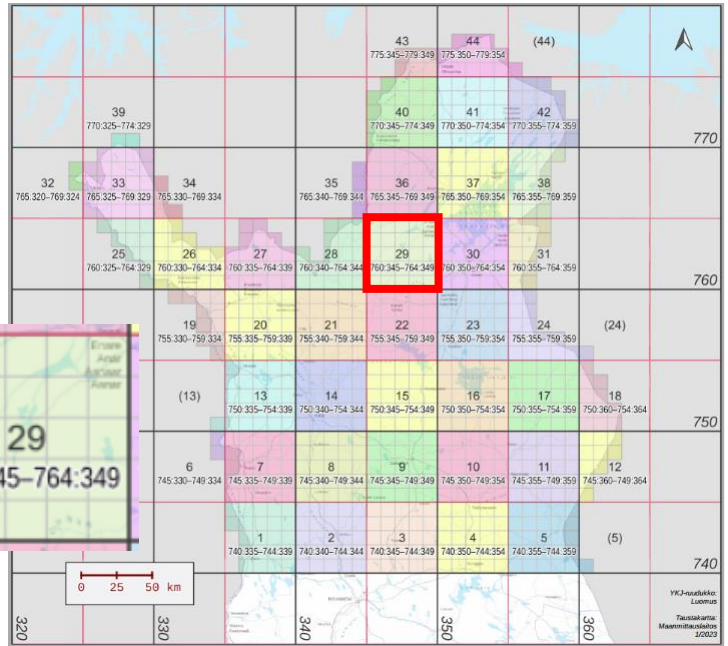

Yht. 15 ruutua.

Tavoitteessa olevat atlasruudut (0):

Ei-priorisoidut atlasruudut (5):

760:344, 762:342,
762:343, 763:343,
764:342

Muut ruutuvalinnat mahdollisia.

Suurruutu 29

25 atlasruutua. 75 % = 19 ruutua.