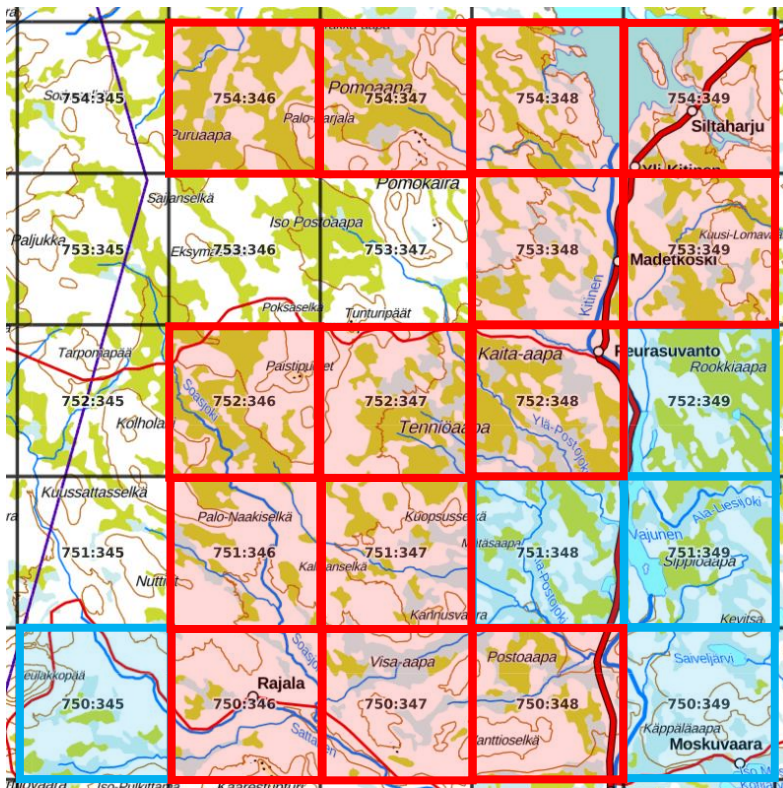

Ei-priorisoidut atlasruudut (6):

751:342, 751:344,
752:344, 753:344,
754:343, 754:344

Suurruutu 15

25 atlasruutua. 75 % = 19 ruutua.

Priorisoitavat atlasruudut:

750:346, 750:347,
750:348, 751:346,
751:347, 752:346,
752:347, 752:348,
753:348, 753:349,
754:346, 754:347,
754:348, 754:349

Yht. 14 ruutua.

Tavoitteessa olevat atlasruudut (5):

750:345, 750:349,
751:348, 751:349,
752:349

Ei-priorisoidut atlasruudut (6):

751:342, 751:344,
752:344, 753:344,
754:343, 754:344

Suurruutu 16

25 atlasruutua. 75 % = 19 ruutua.