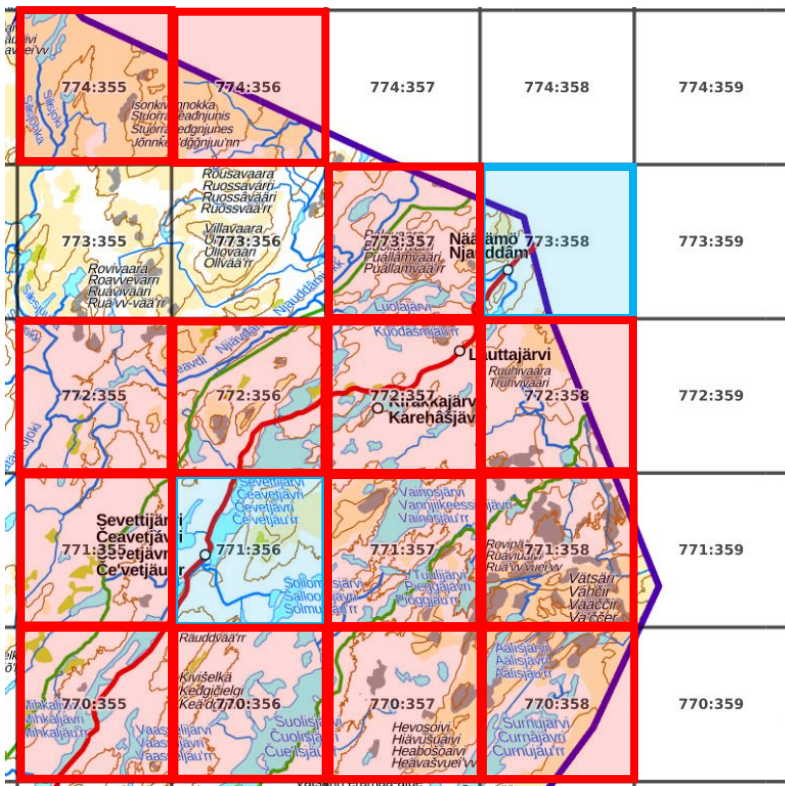

Ei-priorisoidut atlasruudut (6):

770:354, 771:352,
771:354, 772:352,
772:353, 772:354

Suurruutu 42

21 atlasruutua. 75 % = 16 ruutua.

Priorisoitavat atlasruudut:

770:355, 770:356,
770:357, 770:358,
771:355, 771:357,
771:358, 772:355,
772:356, 772:357,
772:358, 773:357,
774:355, 774:356

Yht. 14 ruutua.

Tavoitteessa olevat atlasruudut (2):

771:356, 773:358

Ei-priorisoidut atlasruudut (5):

770:359, 771:359,
773:355, 773:356,
774:357

Vaihtoehtoisesti 774:357.

Suurruutu 43

6 atlasruutua. 75 % = 5 ruutua.