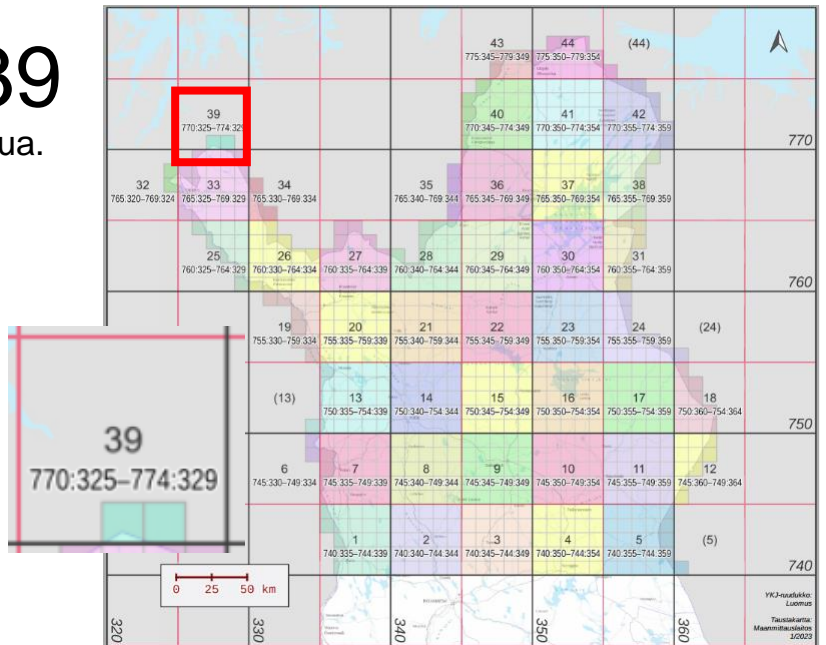

Suurruutu 38

16 atlasruutua. 75 % = 12 ruutua.

Priorisoitavat atlasruudut:

765:355, 765:356,
766:355, 766:356,
766:357, 767:355,
767:356, 768:355,
768:356, 768:357,
769:355, 769:356

Yht. 12 ruutua.

Tavoitteessa olevat atlasruudut (0):

—

Ei-priorisoidut atlasruudut (4):

765:357, 767:357,
769:357, 769:358

Suurruutu 39

2 atlasruutua. 75 % = 2 ruutua.

774:325	774:326	774:327	774:328	774:329
773:325	773:326	773:327	773:328	773:329
772:325	772:326	772:327	772:328	772:329
771:325	771:326	771:327	771:328	771:329
770:325	770:326	770:327	770:328	770:329