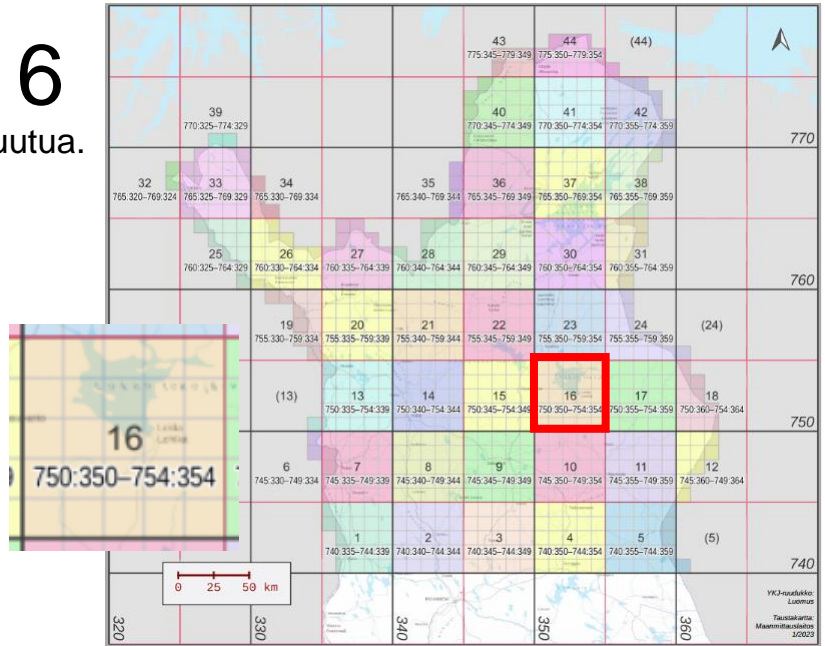

Yht. 14 ruutua.

Tavoitteessa olevat atlasruudut (5):

750:345, 750:349,
751:348, 751:349,
752:349

Ei-priorisoidut atlasruudut (6):

751:342, 751:344,
752:344, 753:344,
754:343, 754:344

Suurruutu 16

25 atlasruutua. 75 % = 19 ruutua.