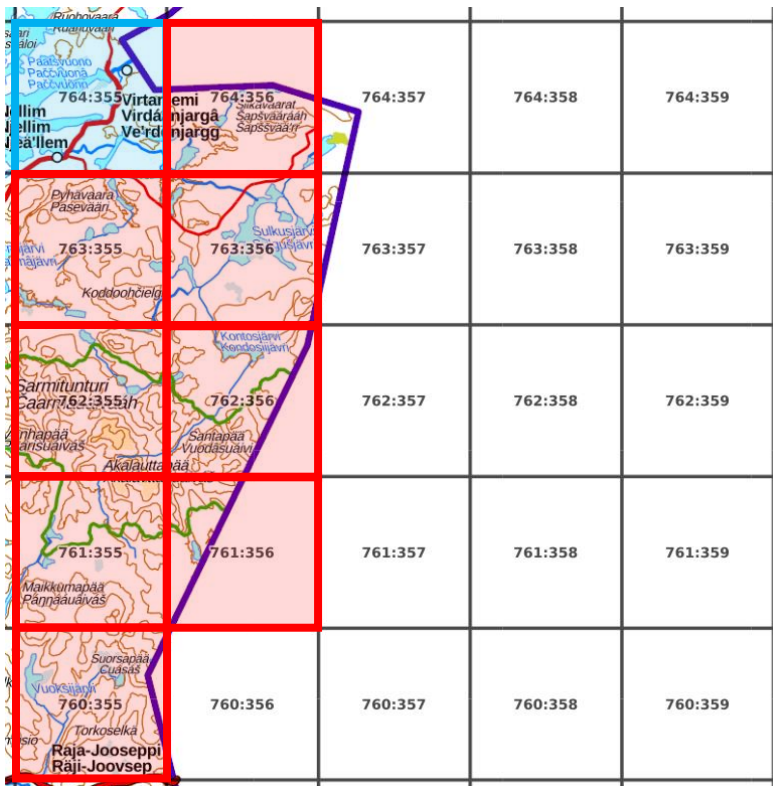

Suurruutu 31

12 atlasruutua. 75 % = 9 ruutua.

764:355 Nellim Nellim	764:356 Nellim Nellim	764:357	764:358	764:359
763:355 Sarmittunturi Sarmittunturi	763:356	763:357	763:358	763:359
762:355 Sarmittunturi Sarmittunturi	762:356	762:357	762:358	762:359
761:355	761:356	761:357	761:358	761:359
760:355 Räjä-Jooseppi Räjä-Jooseppi	760:356	760:357	760:358	760:359

Priorisoitavat atlasruudut:

760:355, 761:355,
761:356, 762:355,
762:356, 763:355,
763:356, 764:356

Yht. 8 ruutua.

Tavoitteessa olevat atlasruudut (1):

764:355

Ei-priorisoidut atlasruudut (3):

760:356, 763:357,
764:357