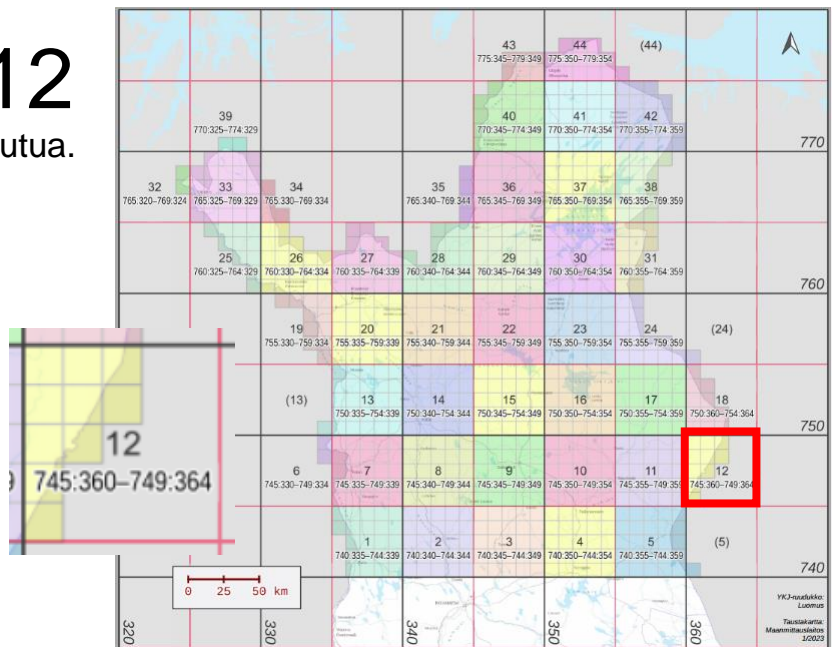

745:359, 746:355

Ei-priorisoidut atlasruudut (6):

746:357, 746:358,
747:355, 747:356,
747:357, 749:357

Suurruutu 12

10 atlasruutua. 75 % = 8 ruutua.

749:360	749:361	749:362	749:363	749:364
748:360	748:361	748:362	748:363	748:364
747:360	747:361	747:362	747:363	747:364
746:360	746:361	746:362	746:363	746:364
745:360	745:361	745:362	745:363	745:364

Priorisoitavat atlasruudut:

745:360, 746:360,
747:360, 748:361,
749:360, 749:361,
749:362

Yht. 7 ruutua.

Tavoitteessa olevat atlasruudut (1):

748:360

Ei-priorisoidut atlasruudut (2):

747:361, 748:362

Suurruutu 13