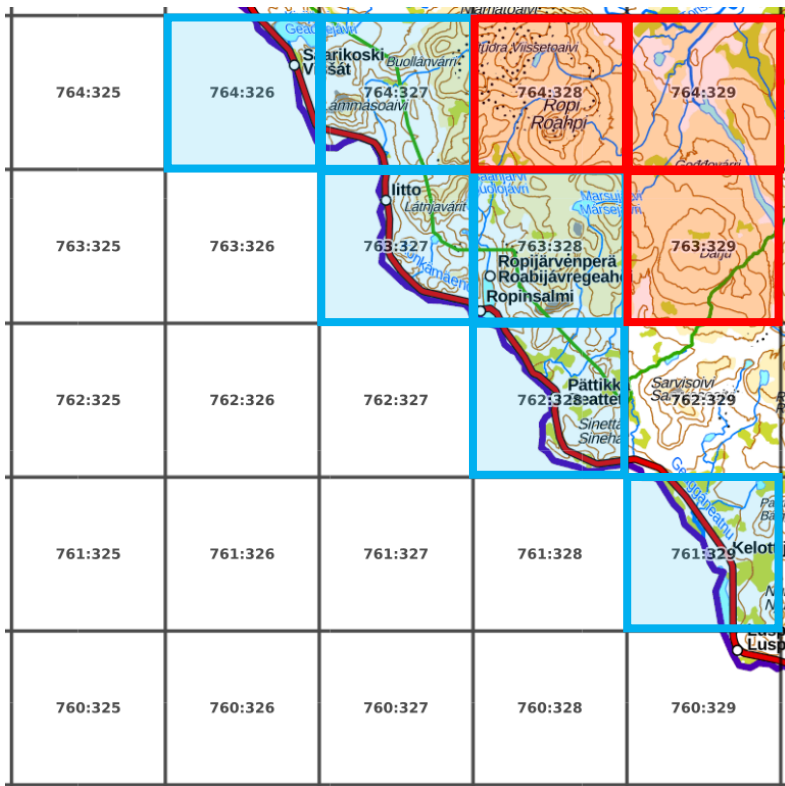

Ei-priorisoidut atlasruudut (2):

760:329, 762:329