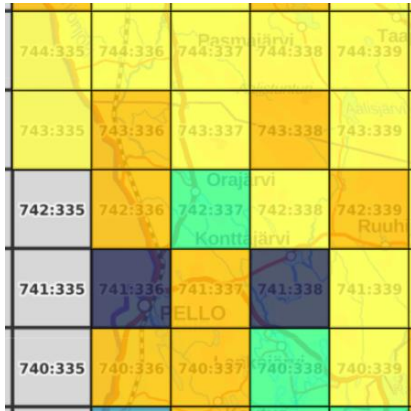

Lintuatlaksen tavoite
Lapissa:
50 × 50 km suurruuduilla
olevista atlasruuduista
vähintään 75 % tutkitaan
tyydyttävästi.

Priorisointi on ehdotus, mitkä suurruudun atlasruudut selvitetään tyydyttävästi.

-Perustuu ruutujen jo saavutettuun selvitysasteeseen sekä saavutettavuuteen. Välttävät ruudut ovat etusijalla satunnaishavaintoruutuihin nähden.

-Tarkoitus on auttaa maastotyötä ja atlaksen tavoitteeseen pääsemistä.

-Saavutettavia ruutuja on priorisoitu syrjäisten kustannuksella.

Tutkimuksellisesti olisi ehkä parempi selvittää molempia. ->

-Voit valita myös ei-priorisoidun atlasruudun ja nostaa sen tyydyttäväksi.

Suurruutu 1

22 atlasruutua. 75 % = 17 ruutua.

Priorisoitavat atlasruudut:

740:336, 740:337,
740:339, 741:337,
741:339, 742:336,
742:338, 742:339,
743:336, 743:337,
743:338, 744:338,
744:339

Yht. 13 ruutua.

Tavoitteessa olevat atlasruudut (4):

740:338, 741:336,
741:338, 742:337

Ei-priorisoidut atlasruudut (5):

743:335, 743:339,
744:335, 744:336,
744:337

Suurruutu 2

25 atlasruutua. 75 % = 19 ruutua.

Priorisoitavat atlasruudut: