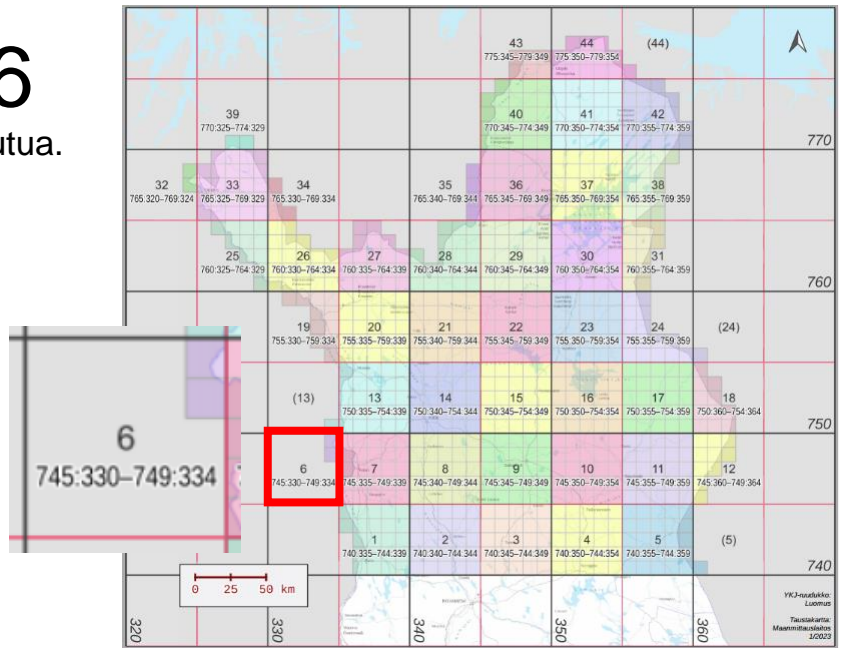

Yht. 8 ruutua.

Tavoitteessa olevat atlasruudut (12):

740:355, 740:356,
740:357, 740:359,
741:356, 741:357,
741:358, 742:357,
742:358, 743:358,
744:356, 744:357

Ei-priorisoidut atlasruudut (6):

740:360, 741:359,
742:355, 742:359,
743:356, 743:359

Suurruutu 6

2 atlasruutua. 75 % = 2 ruutua.

749:330	749:331	749:332	749:333	749:334
748:330	748:331	748:332	748:333	748:334
747:330	747:331	747:332	747:333	747:334
746:330	746:331	746:332	746:333	746:334
745:330	745:331	745:332	745:333	745:334