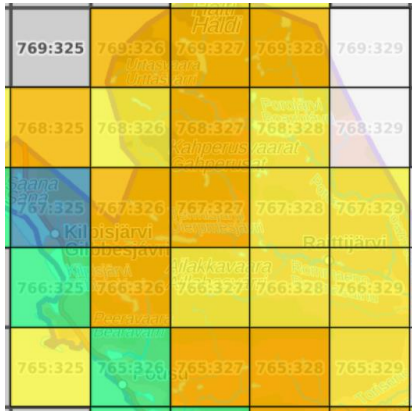

Suurruutu 33

24 atlasruutua. 75 % = 18 ruutua.