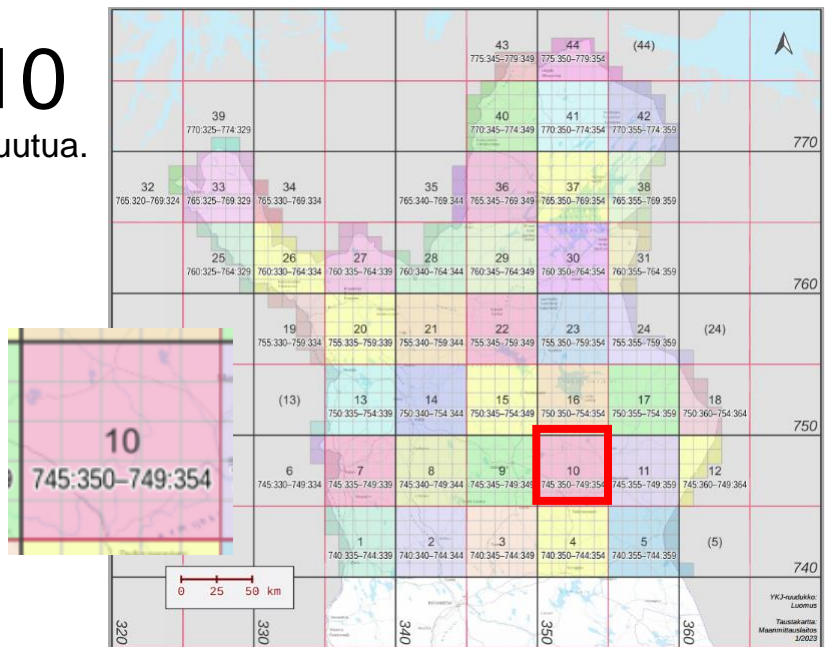

Ei-priorisoidut atlasruudut (6):

745:347, 746:347,
746:349, 747:347,
748:345, 749:347

Suurruutu 10

25 atlasruutua. 75 % = 19 ruutua.

Priorisoitavat atlasruudut:

745:350, 745:353,
746:351, 746:352,
746:353, 746:354,
747:350, 747:352,
748:351, 748:353,
749:350, 749:352,
749:354