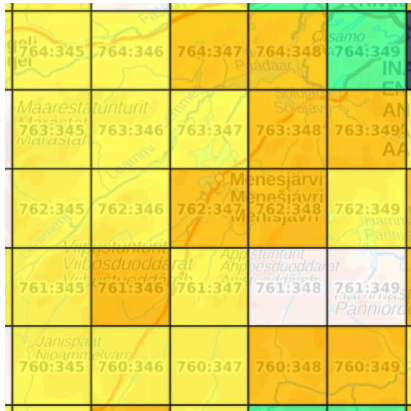

Yht. 15 ruutua.

Tavoitteessa olevat atlasruudut (0):

Ei-priorisoidut atlasruudut (5):

760:344, 762:342,
762:343, 763:343,
764:342

Muut ruutuvalinnat mahdollisia.

Suurruutu 29

25 atlasruutua. 75 % = 19 ruutua.