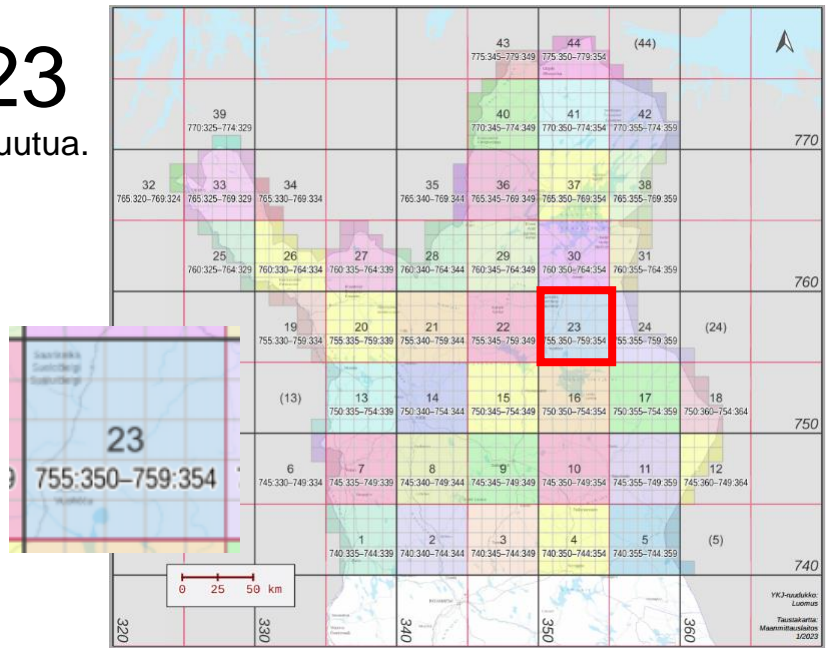

Tavoitteessa olevat atlasruudut (0):

—

Ei-priorisoidut atlasruudut (6):

756:342, 757:342,
758:344, 759:341,
759:342, 759:343

Suurruutu 22

25 atlasruutua. 75 % = 19 ruutua.

Priorisoitavat atlasruudut:

755:346, 755:347,
755:348, 755:349,
756:345, 756:346,
756:348, 756:349,
757:345, 757:349,
758:345, 758:346,
758:348, 758:349,
759:345, 759:346,
759:347

Yht. 17 ruutua.

Tavoitteessa olevat atlasruudut (2):

759:348, 759:349

Ei-priorisoidut atlasruudut (6):

755:345, 756:347,
757:346, 757:347,
757:348, 758:347

Suurruutu 23

25 atlasruutua. 75 % = 19 ruutua.

Priorisoitavat atlasruudut: