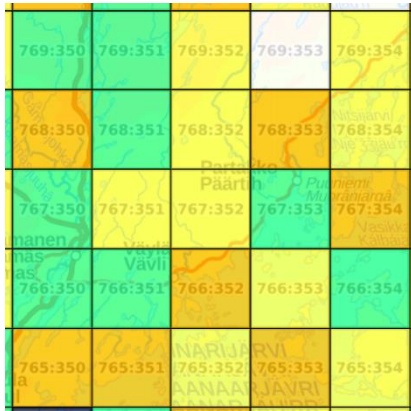

Suurruutu 37

25 atlasruutua. 75 % = 19 ruutua.

Priorisoitavat atlasruudut:

765:350, 765:351,
765:354, 766:352,
767:351, 767:352,
767:354, 768:350,
768:353, 768:354,
769:352

Yht. 11 ruutua.

Tavoitteessa olevat atlasruudut (8):

766:350, 766:351,
766:354, 767:350,
767:353, 768:351,
769:350, 769:351