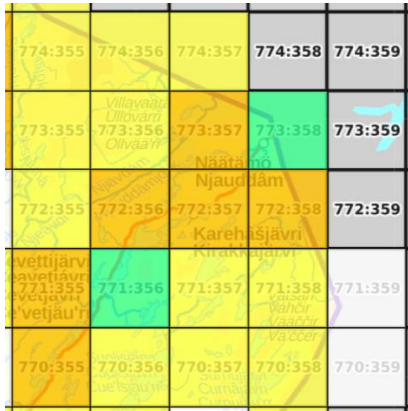

Suurruutu 42

21 atlasruutua. 75 % = 16 ruutua.