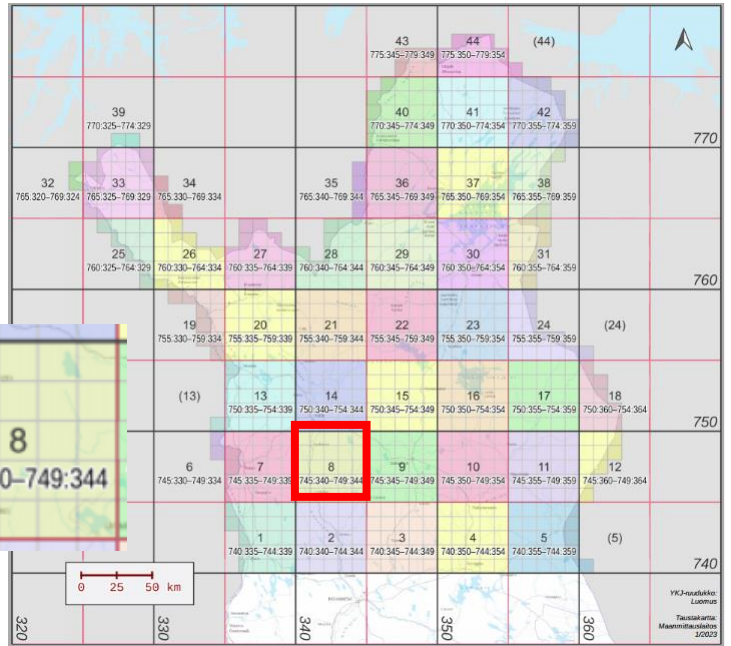

Suurruutu 8

25 atlasruutua. 75 % = 19 ruutua.