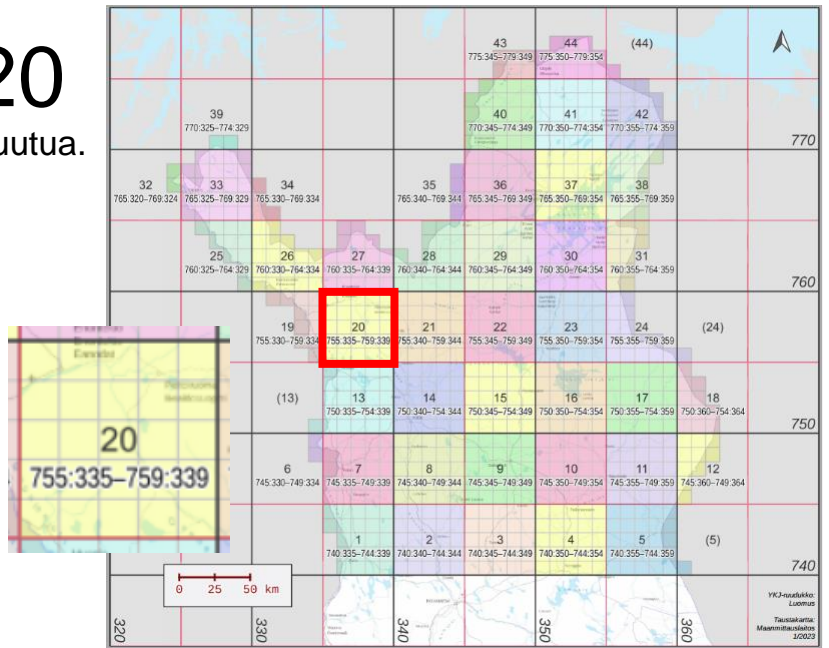

Suurruutu 19

11 atlasruutua. 75 % = 9 ruutua.

Priorisoitavat atlasruudut:

755:334, 756:334,
757:333, 757:334,
759:332, 759:333,
759:334

Yht. 7 ruutua.

Tavoitteessa olevat atlasruudut (2):

758:333, 758:334

Ei-priorisoidut atlasruudut (2):

756:333, 759:331

Suurruutu 20

25 atlasruutua. 75 % = 19 ruutua.

Priorisoitavat atlasruudut:

755:335, 755:336,
756:335, 757:336,
757:339, 758:335,
758:336, 758:337,
758:338

Yht. 9 ruutua.

Tavoitteessa olevat atlasruudut (10):