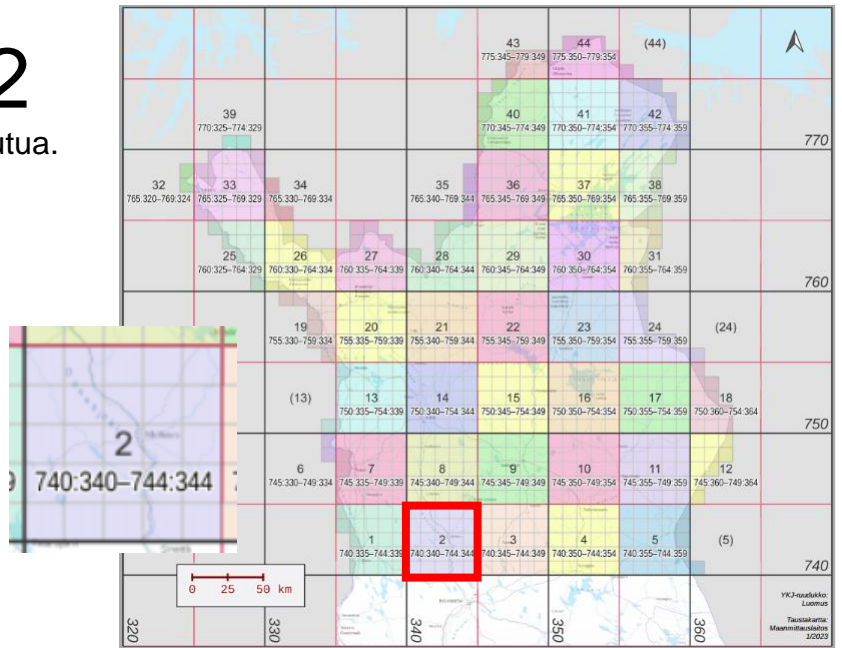

Suurruutu 1

22 atlasruutua. 75 % = 17 ruutua.

Priorisoitavat atlasruudut:

740:336, 740:337,
740:339, 741:337,
741:339, 742:336,
742:338, 742:339,
743:336, 743:337,
743:338, 744:338,
744:339

Yht. 13 ruutua.

Tavoitteessa olevat atlasruudut (4):

740:338, 741:336,
741:338, 742:337

Ei-priorisoidut atlasruudut (5):

743:335, 743:339,
744:335, 744:336,
744:337

Suurruutu 2

25 atlasruutua. 75 % = 19 ruutua.

Priorisoitavat atlasruudut: