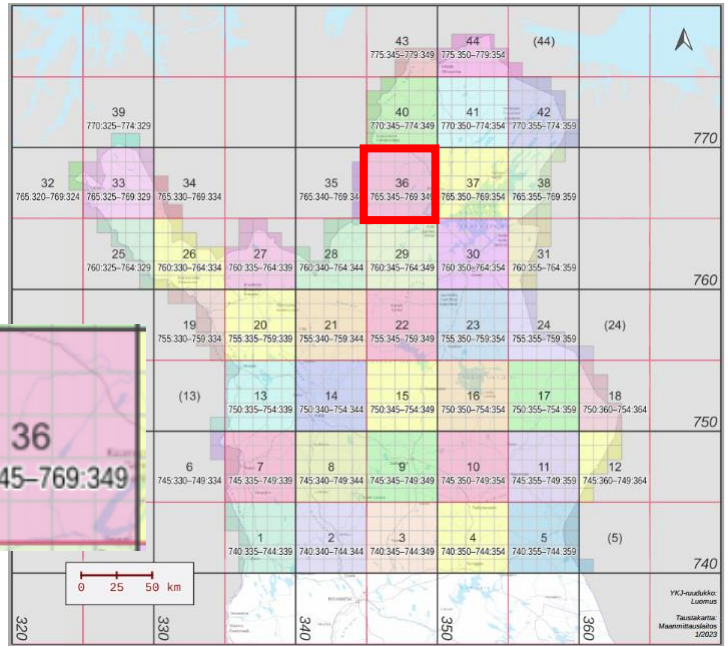

Suurruutu 36

25 atlasruutua. 75 % = 19 ruutua.

Priorisoitavat atlasruudut:

765:345, 765:347,
766:345, 766:348,
767:345, 767:346,
767:349, 768:345,
768:346, 768:347,
768:348, 769:345,
769:346, 769:347,
769:348, 769:349

Yht. 16 ruutua.

Tavoitteessa olevat atlasruudut (3):

765:348, 765:349,
768:349