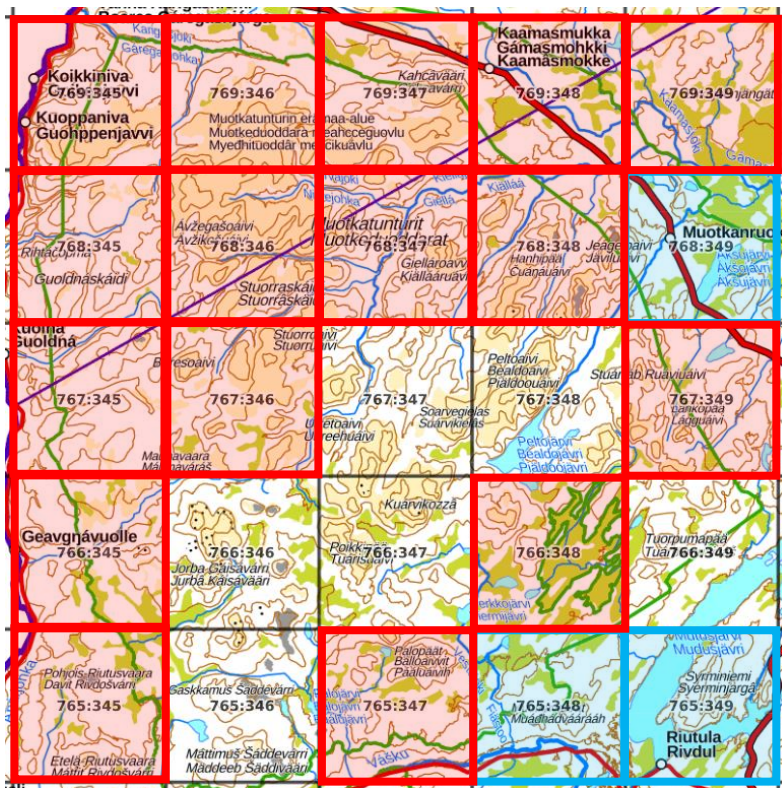

Ei-priorisoidut atlasruudut (6):

765:346, 766:346,
766:347, 766:349,
767:347, 767:348

Ei-priorisoiduissa voi olla jo havaintoja,
mutta ruudut hankalammin saavutettavia.