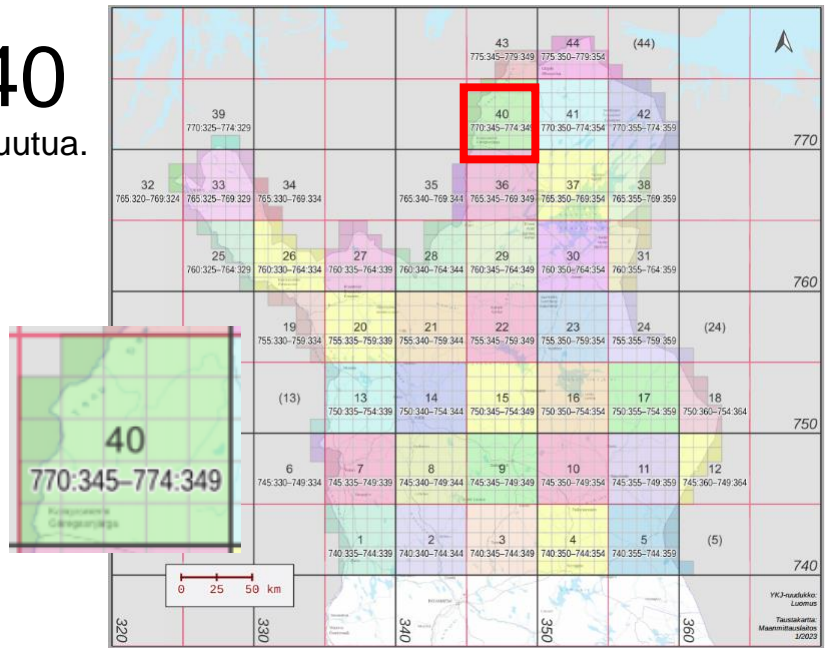

Priorisoitavat atlasruudut:

770:327, 770:328

Yht. 2 ruutua.

771:325	771:326	771:327	771:328
770:325	770:326	770:327	770:328

Tavoitteessa olevat atlasruudut (0):

—

Ei-priorisoidut atlasruudut (0):

—

Suurruutu 40

24 atlasruutua. 75 % = 18 ruutua.

Priorisoitavat atlasruudut:

770:347, 770:348,
770:349, 771:348,
771:349, 772:346,
772:347, 772:349,
773:346, 773:347,
773:348, 773:349,
774:348, 774:349

Yht. 14 ruutua.