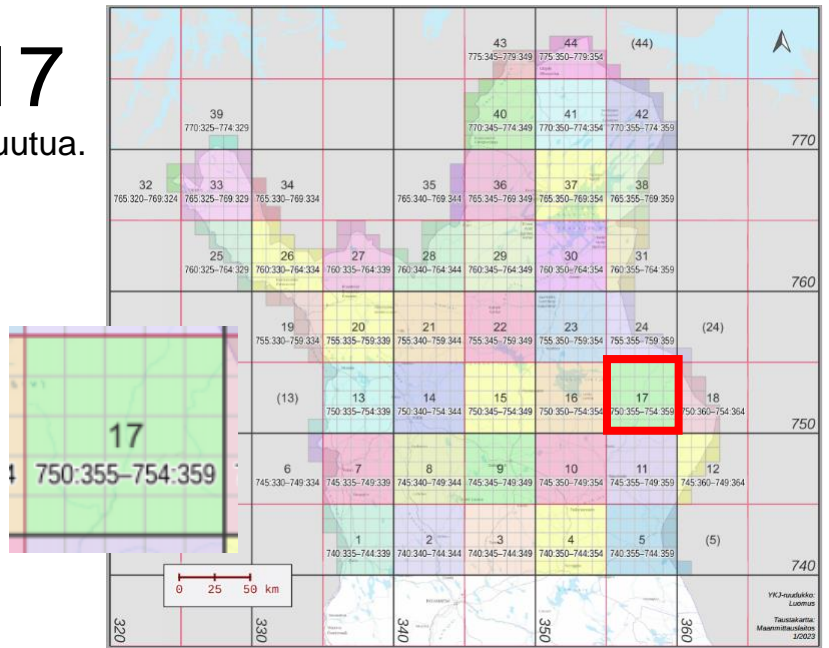

750:350, 751:350

Ei-priorisoidut atlasruudut (6):

752:350, 752:354,
753:350, 753:352,
754:350, 754:351

Suurruutu 17

25 atlasruutua. 75 % = 19 ruutua.

Priorisoitavat atlasruudut:

750:355, 750:357,
751:355, 751:356,
751:357, 751:358,
751:359, 752:355,
752:356, 752:358,
752:359, 753:356,
753:357, 753:358,
753:359, 754:356,
754:357, 754:358,
754:359

Yht. 19 ruutua.

Tavoitteessa olevat atlasruudut (0):

—

Ei-priorisoidut atlasruudut (6):

750:356, 750:358,
750:359, 752:357,
753:355, 754:355

Suurruutu 18

11 atlasruutua. 75 % = 9 ruutua.

754:360	754:361	754:362	754:363	754:364
753:360	753:361	753:362	753:363	753:364
752:360	752:361	752:362	752:363	752:364
751:360	751:361	751:362	751:363	751:364
750:360	750:361	750:362	750:363	750:364