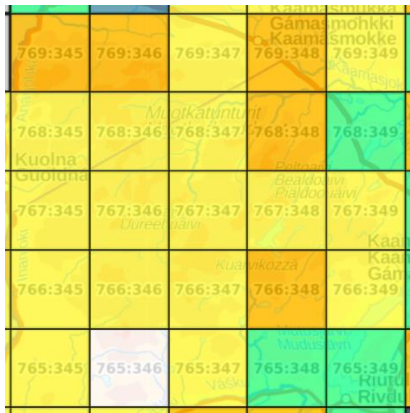

767:344 voi olla helpommin nostettavissa, vaikka havaintoja on vielä vähän.

Suurruutu 36

25 atlasruutua. 75 % = 19 ruutua.

Priorisoitavat atlasruudut:

765:345, 765:347,
766:345, 766:348,
767:345, 767:346,
767:349, 768:345,
768:346, 768:347,
768:348, 769:345,
769:346, 769:347,
769:348, 769:349