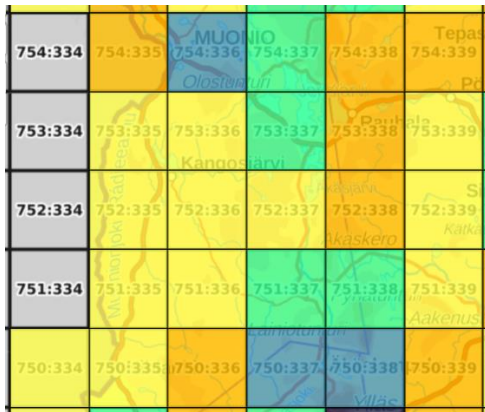

Priorisoitavat atlasruudut:

745:360, 746:360,
747:360, 748:361,
749:360, 749:361,
749:362

Yht. 7 ruutua.

Tavoitteessa olevat atlasruudut (1):

748:360

Ei-priorisoidut atlasruudut (2):

747:361, 748:362

Suurruutu 13

26 atlasruutua. 75 % = 20 ruutua.

Priorisoitavat atlasruudut:

750:336, 750:339,
751:336, 751:339,
752:335, 752:337,
752:338, 753:336,
753:338, 753:339,
754:335, 754:338,
754:339

Yht. 13 ruutua.

Tavoitteessa olevat atlasruudut (7):