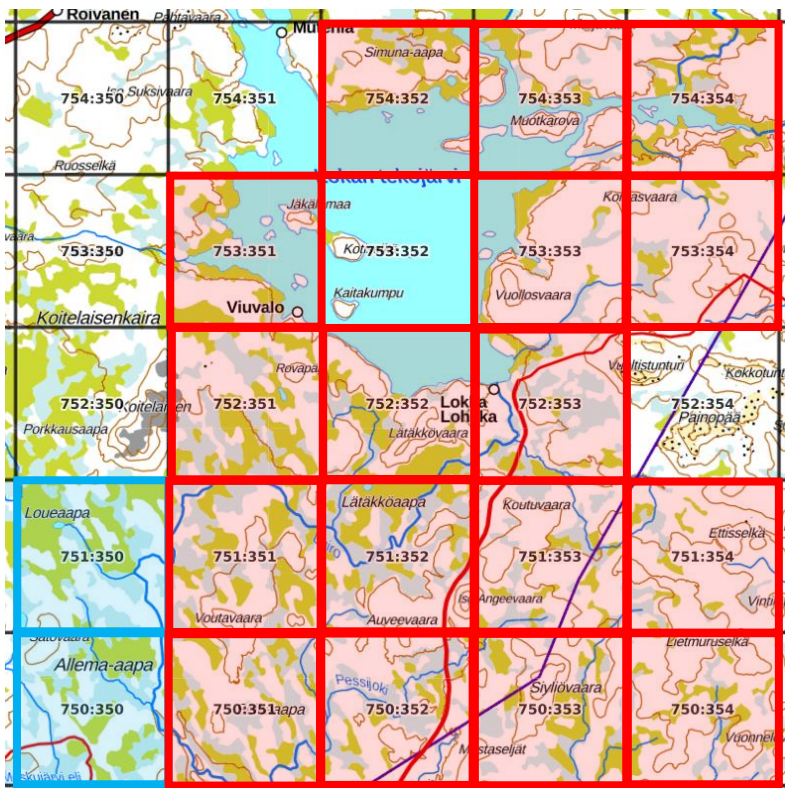

Ei-priorisoidut atlasruudut (6):

752:350, 752:354,
753:350, 753:352,
754:350, 754:351