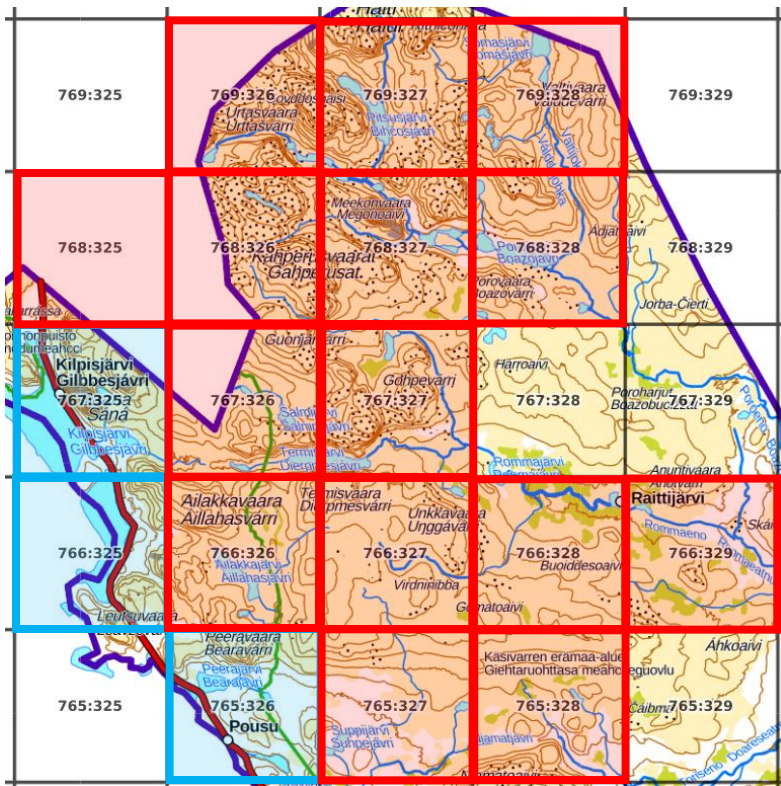

Suurruutu 33

24 atlasruutua. 75 % = 18 ruutua.

Priorisoitavat atlasruudut:

765:327, 765:328,
766:326, 766:327,
766:328, 766:329,
767:326, 767:327,
768:325, 768:326,
768:327, 768:328,
769:326, 769:327,
769:328

Yht. 15 ruutua.

Tavoitteessa olevat atlasruudut (3):

765:326, 766:325,
767:325

Ei-priorisoidut atlasruudut (6):

765:325, 765:329,
767:328, 767:329,
768:329, 769:329

Suurruutu 34

4 atlasruutua. 75 % = 3 ruutua.