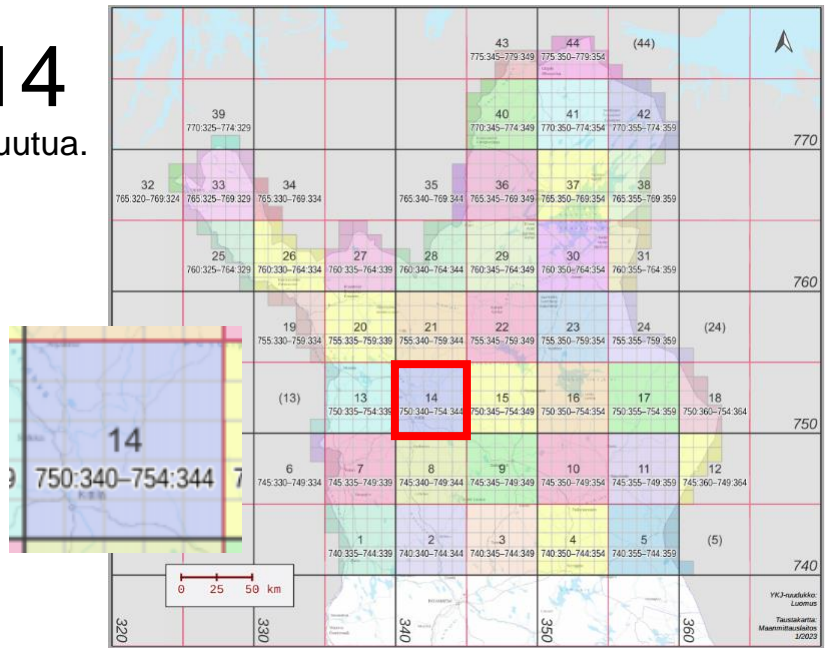

Suurruutu 14

25 atlasruutua. 75 % = 19 ruutua.