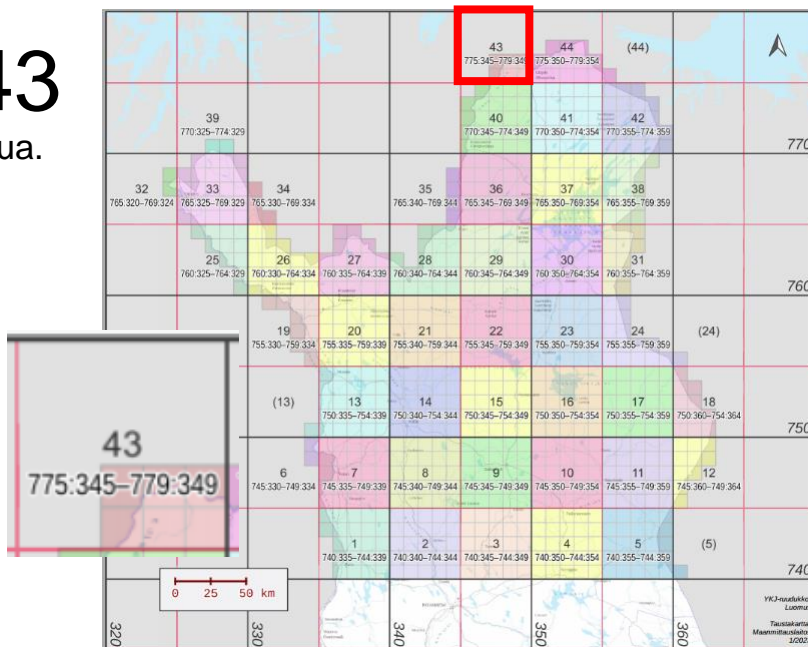

Suurruutu 43

6 atlasruutua. 75 % = 5 ruutua.

779:345	779:346	779:347	779:348	779:349
778:345	778:346	778:347	778:348	778:349
777:345	777:346	777:347	777:348	777:349
776:345	776:346	776:347	776:348	776:349
775:345	775:346	775:347	775:348	775:349